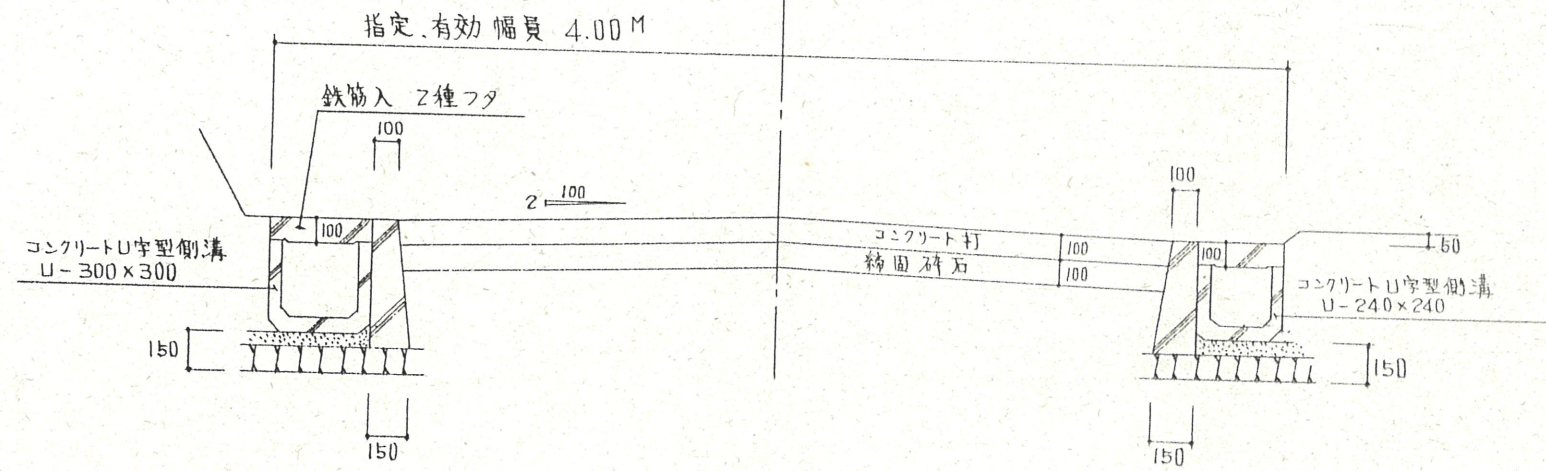

附近見取図

断面図 S¹/₃₀

道路位置指定図	指定番号	52-16
富塚町 地内	指定年月日	S52. 6. 22

公図写 S¹/₆₀₀

実測図 S¹/₃₀₀