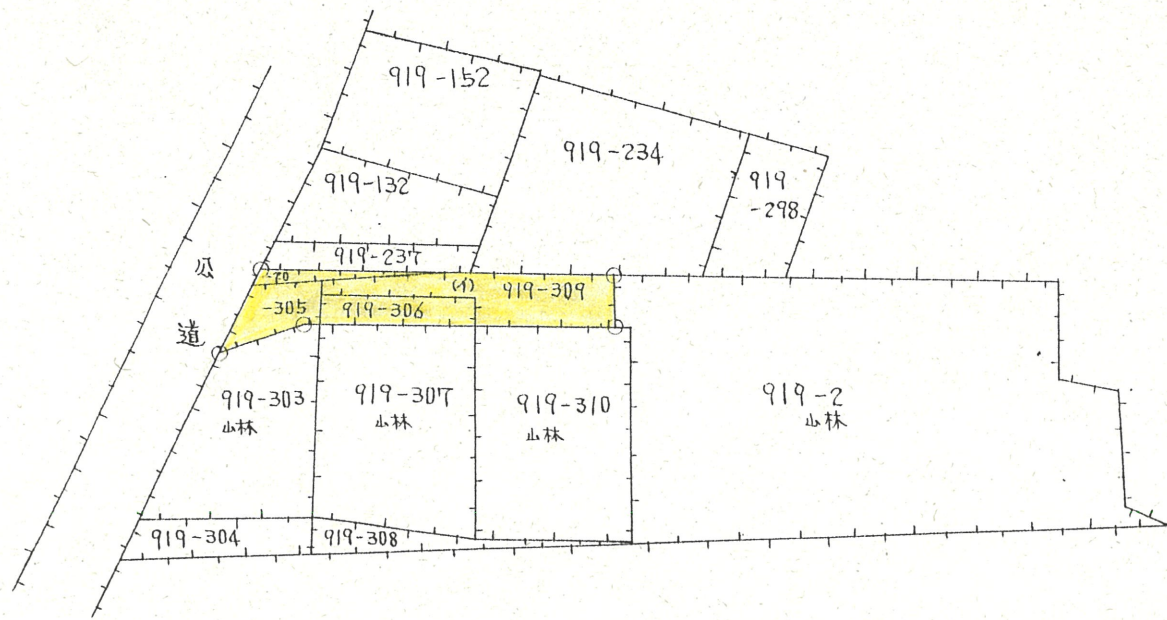

附近見取図

断面図 S¹/₃₀

道路位置指定図	指定番号	52-16
富塚町 地内	指定年月日	S52. 6. 22

公図写 S¹/₆₀₀

実測図 S¹/₃₀₀