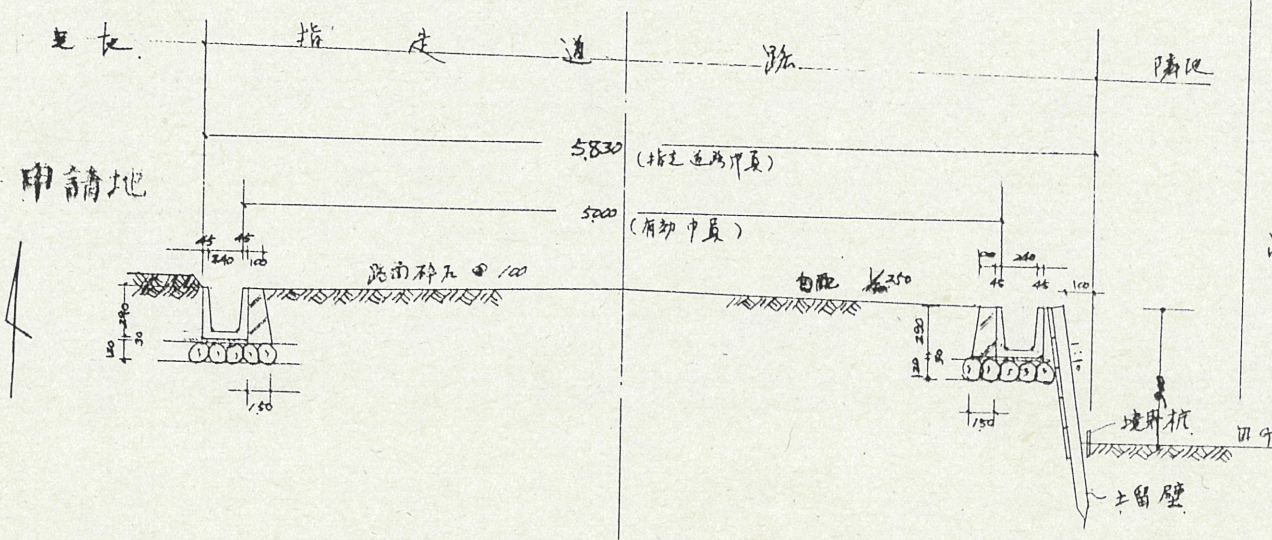

道路位置指定図	指定番号	52-25
上西町 地内	指定年月日	S52. 8. 29

附近見取図

断面図 1/50

公図写 1/500

実測図 1/200