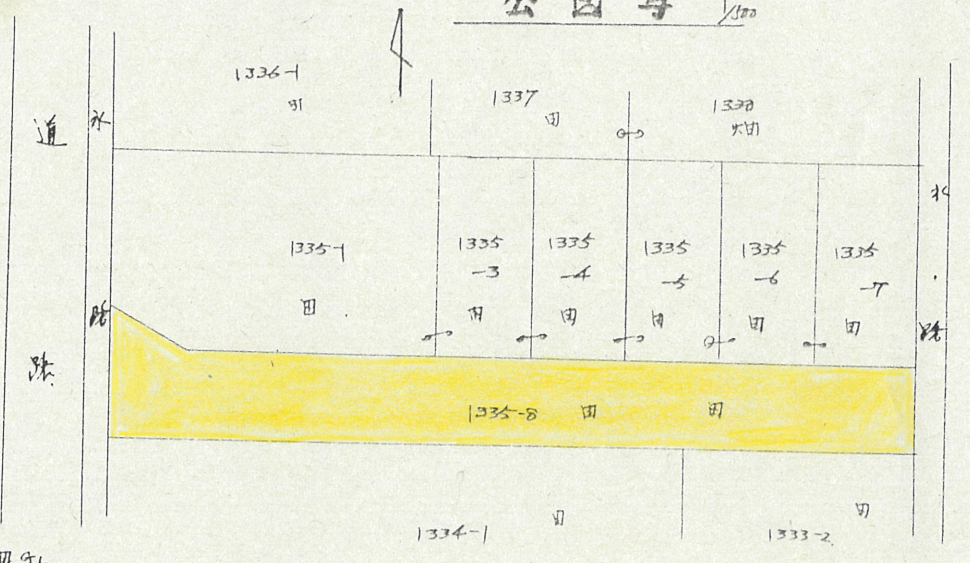

道路位置指定図	指定番号	52-25
上西町 地内	指定年月日	S52. 8. 29

附近見取図

断面図 1/50

公図写 1/500

実測図 1/200