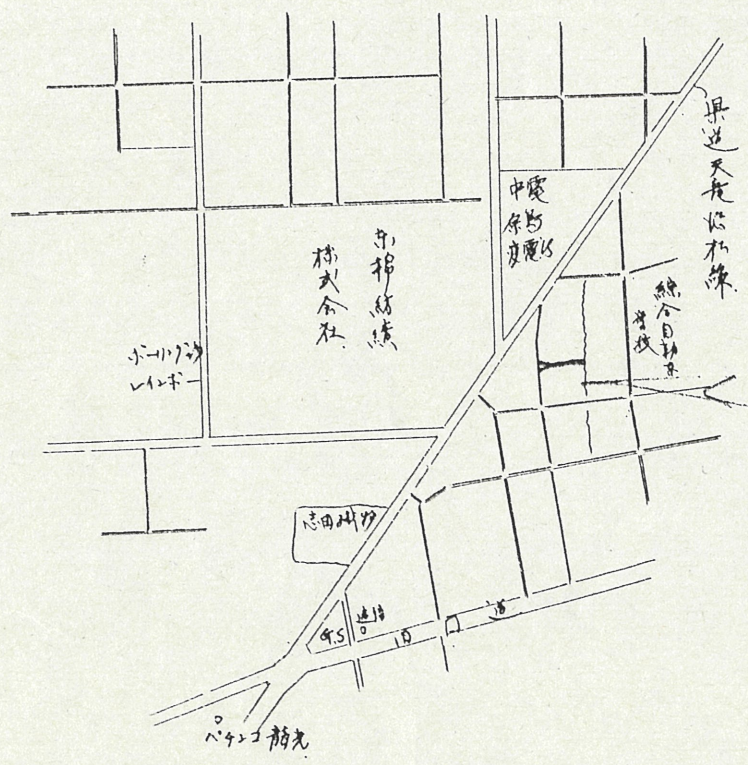

道路位置指定図	指定番号	52-25
上西町 地内	指定年月日	S52. 8. 29

附近見取図

断面図 1/50

公図写 1/500

実測図 1/200