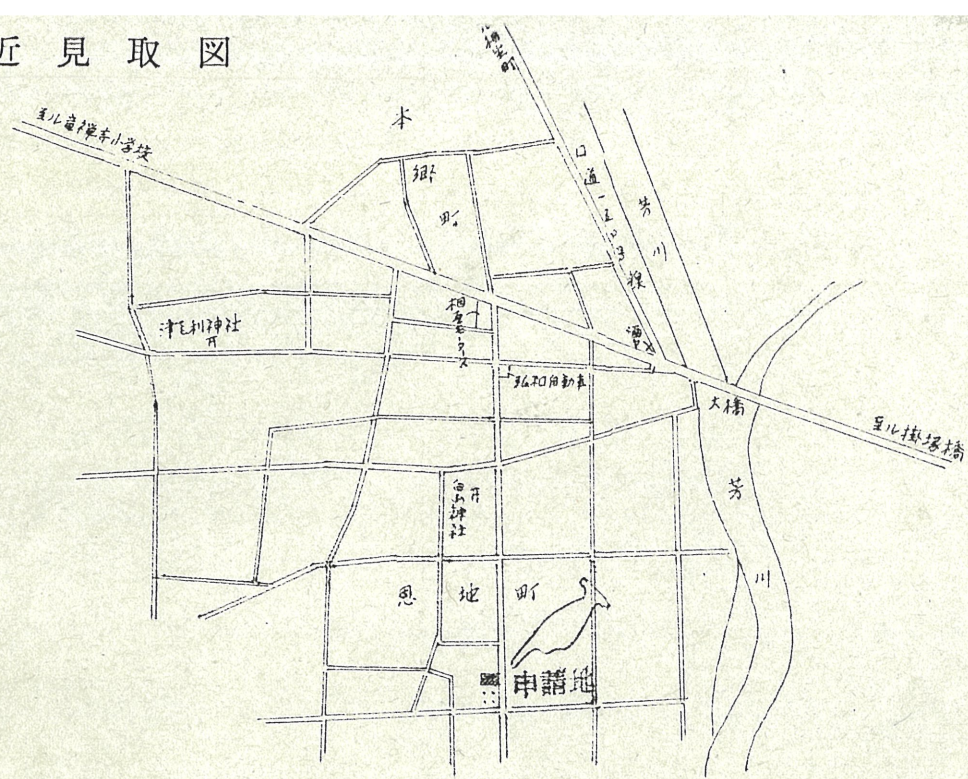

附近見取図

断面図

S:1/30

道路位置指定図	指定番号	52-27
恩地町 地内	指定年月日	S52. 9. 9

地籍図 (実測図及び公図写)

S:1/500