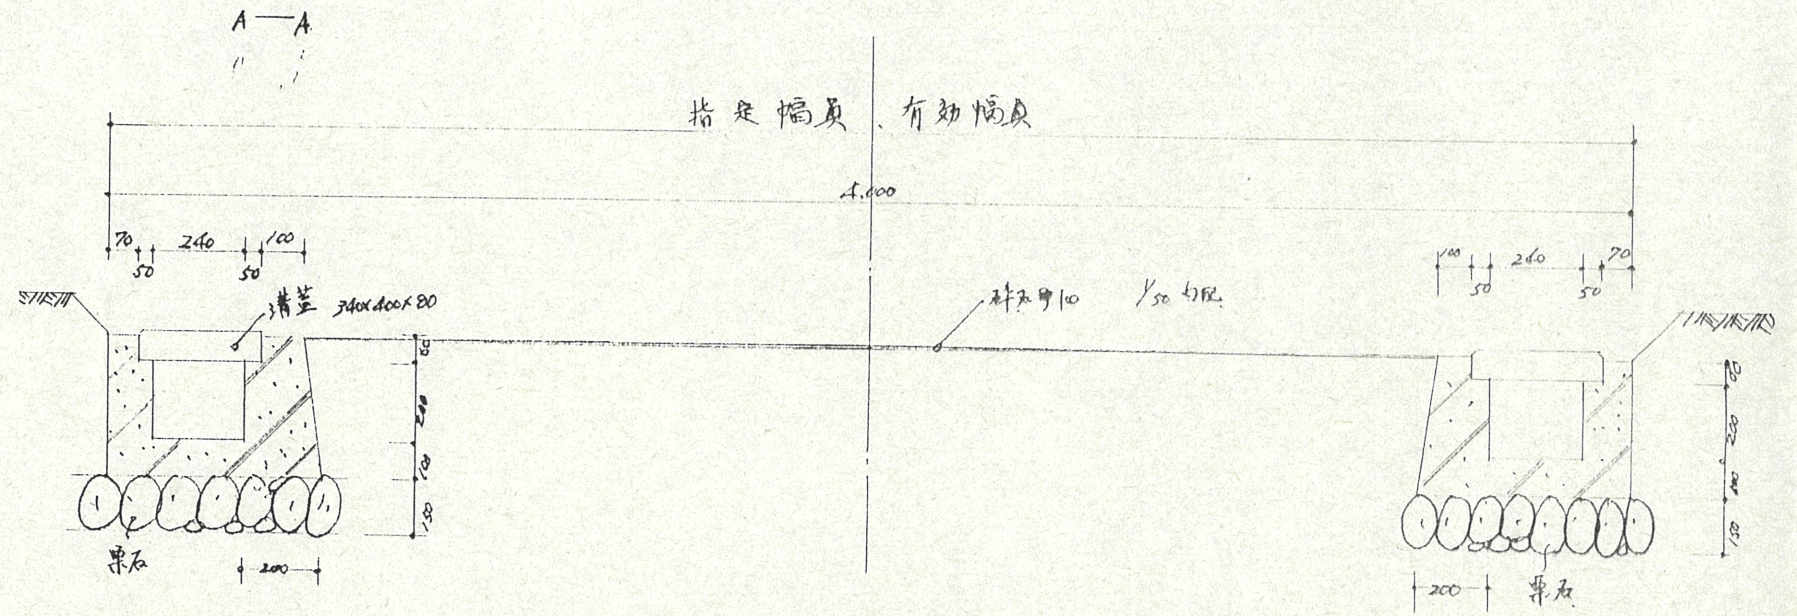

道路位置指定図	指定番号	52-36
篠ヶ瀬町 地内	指定年月日	S52.10.27

附近見取図

断面図

公図写