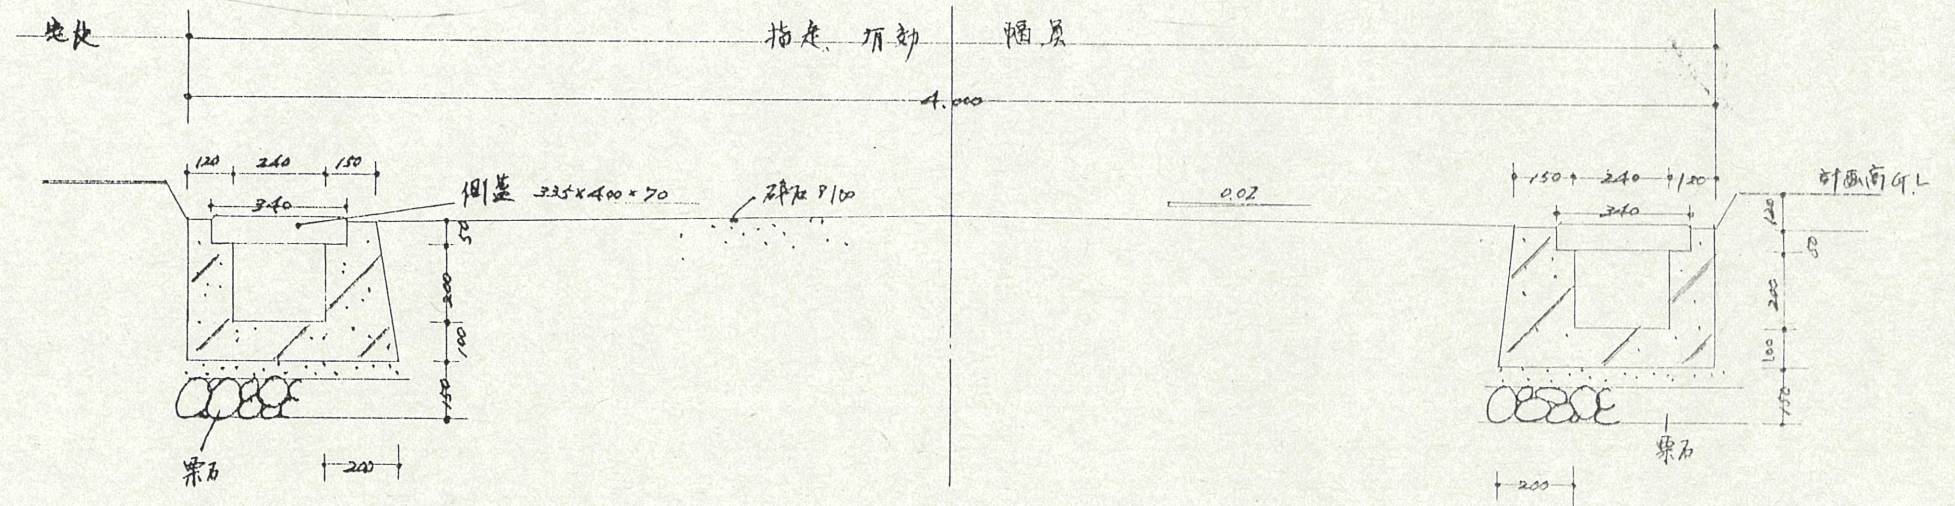

附近見取図

断面図 1/2

道路位置指定図	指定番号	52-52
篠ヶ瀬町 地内	指定年月日	S53. 1. 21

実測図