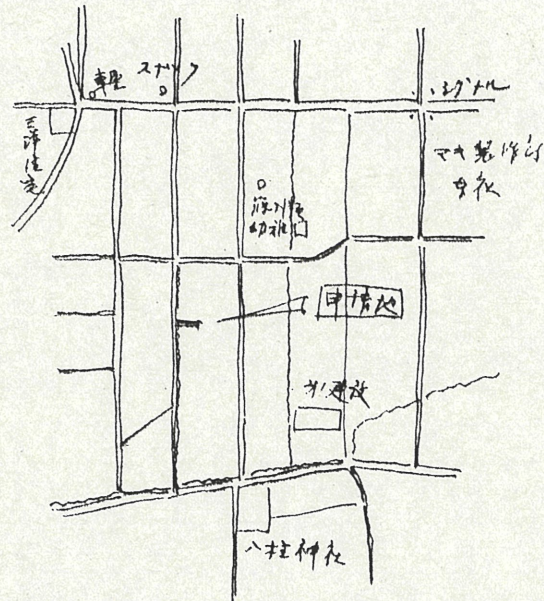

附近見取図

断面図 1/2

道路位置指定図	指定番号	52-52
篠ヶ瀬町 地内	指定年月日	S53. 1. 21

実測図