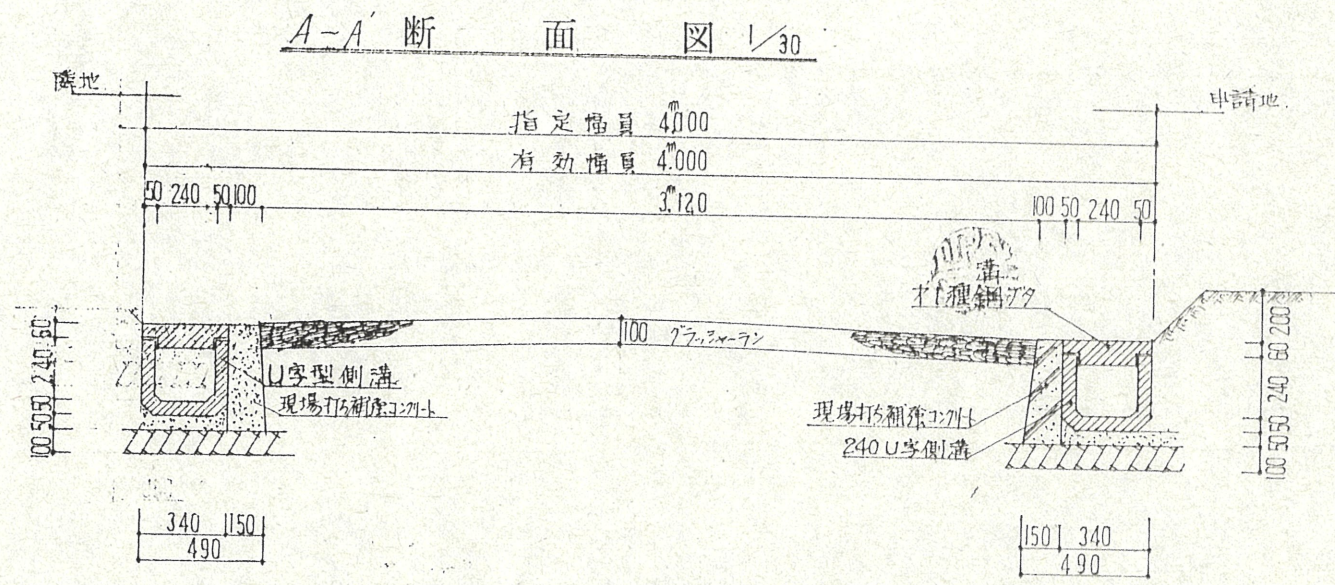

附近見取図

公図写縮尺 1:600
 浜松市曳馬町字本郷

道路位置指定図	指定番号	52-60
曳馬三丁目 地内	指定年月日	S53. 6. 7

実測図縮尺 1:300