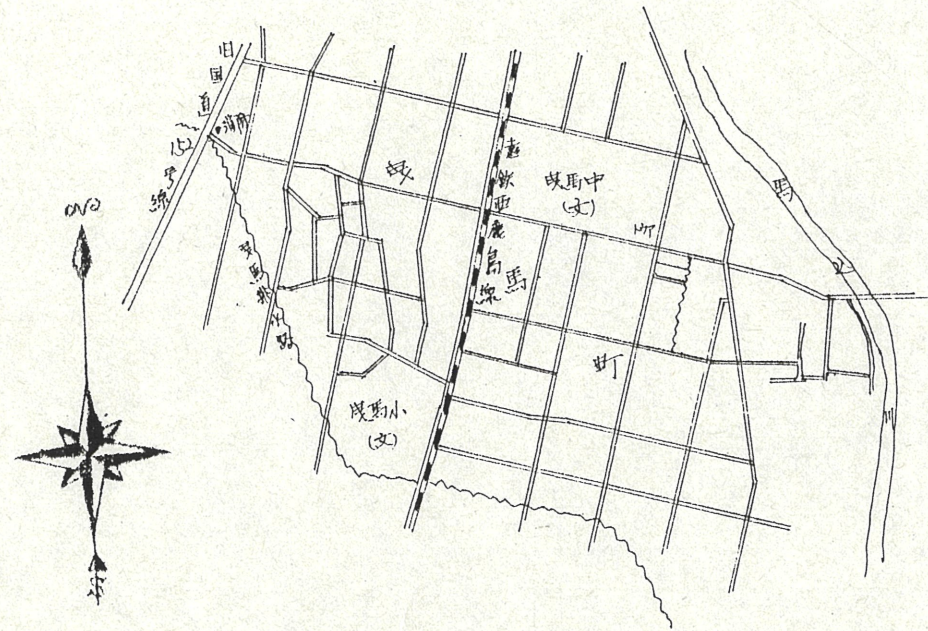

附近見取図

公図写縮尺 1:600
 浜松市曳馬町字本郷

道路位置指定図	指定番号	52-60
曳馬三丁目 地内	指定年月日	S53. 6. 7

実測図縮尺 1:300