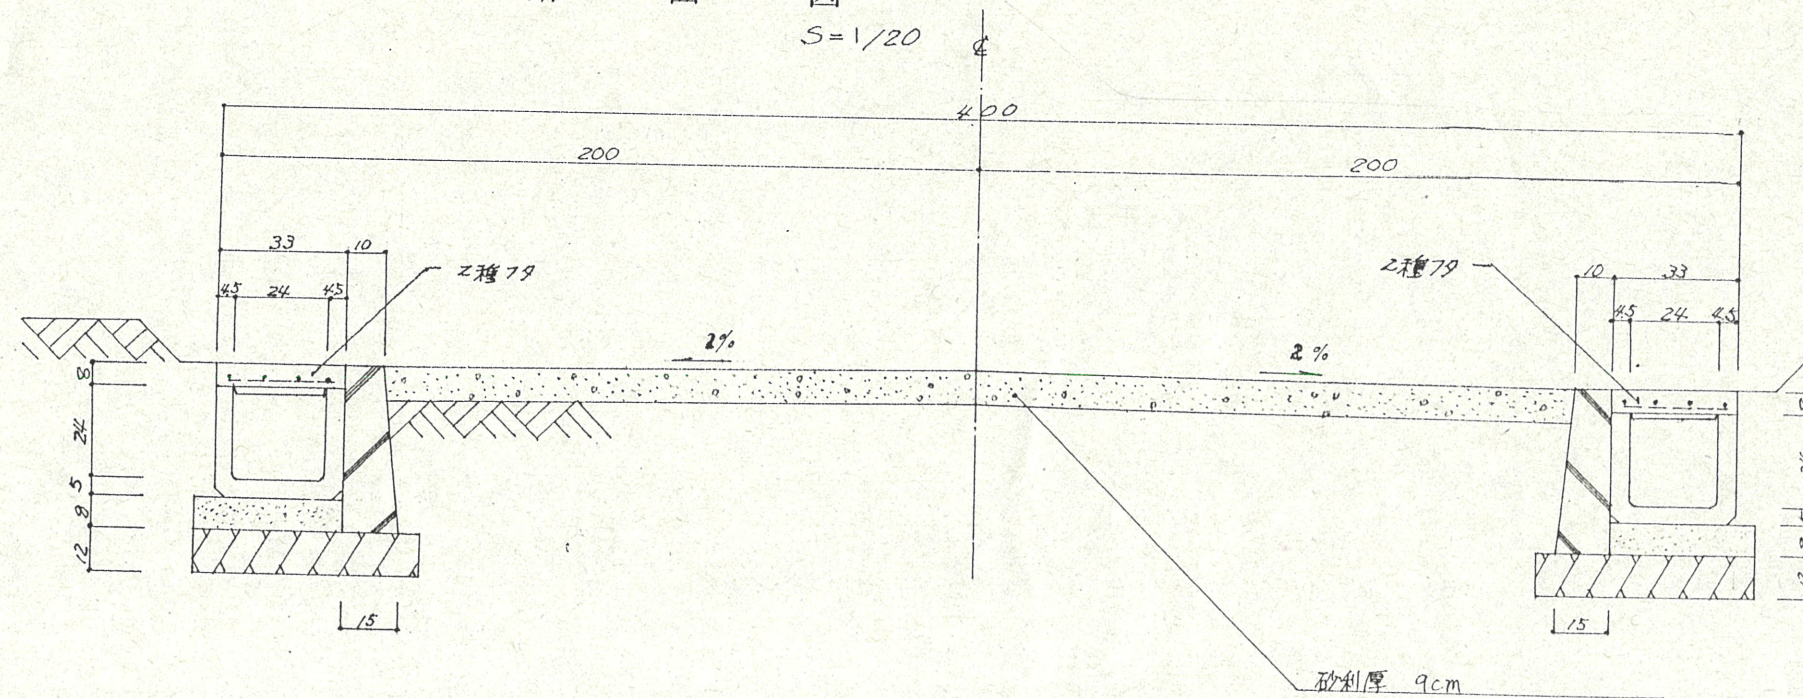

道路位置指定図	指定番号	52-67
泉四丁目 地内	指定年月日	S53. 2. 23

公園写 S=1/600

断面図 S=1/20

實測圖
S=1/250