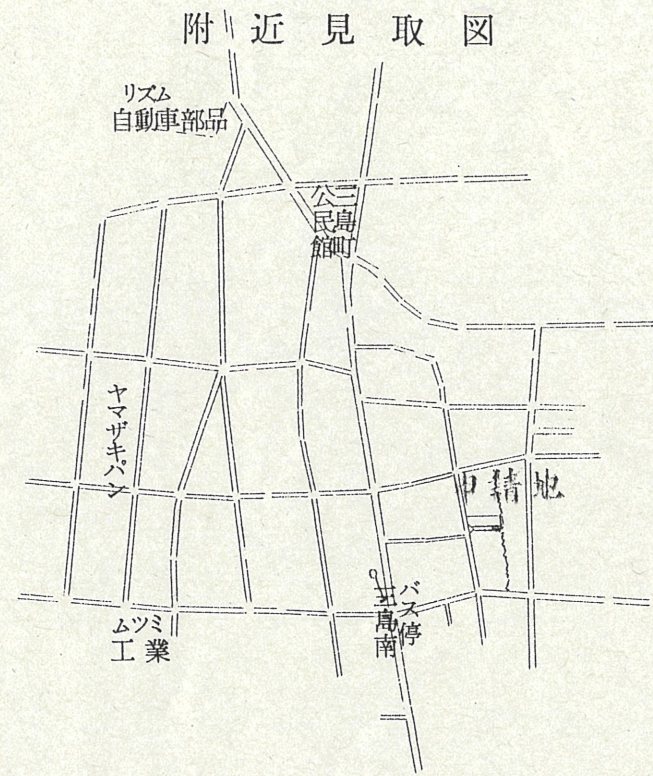

道路位置指定図	指定番号	52-70
三島町 地内	指定年月日	S53. 2.13

公 図 写

1/500

所在 浜松市三島町字曲り木