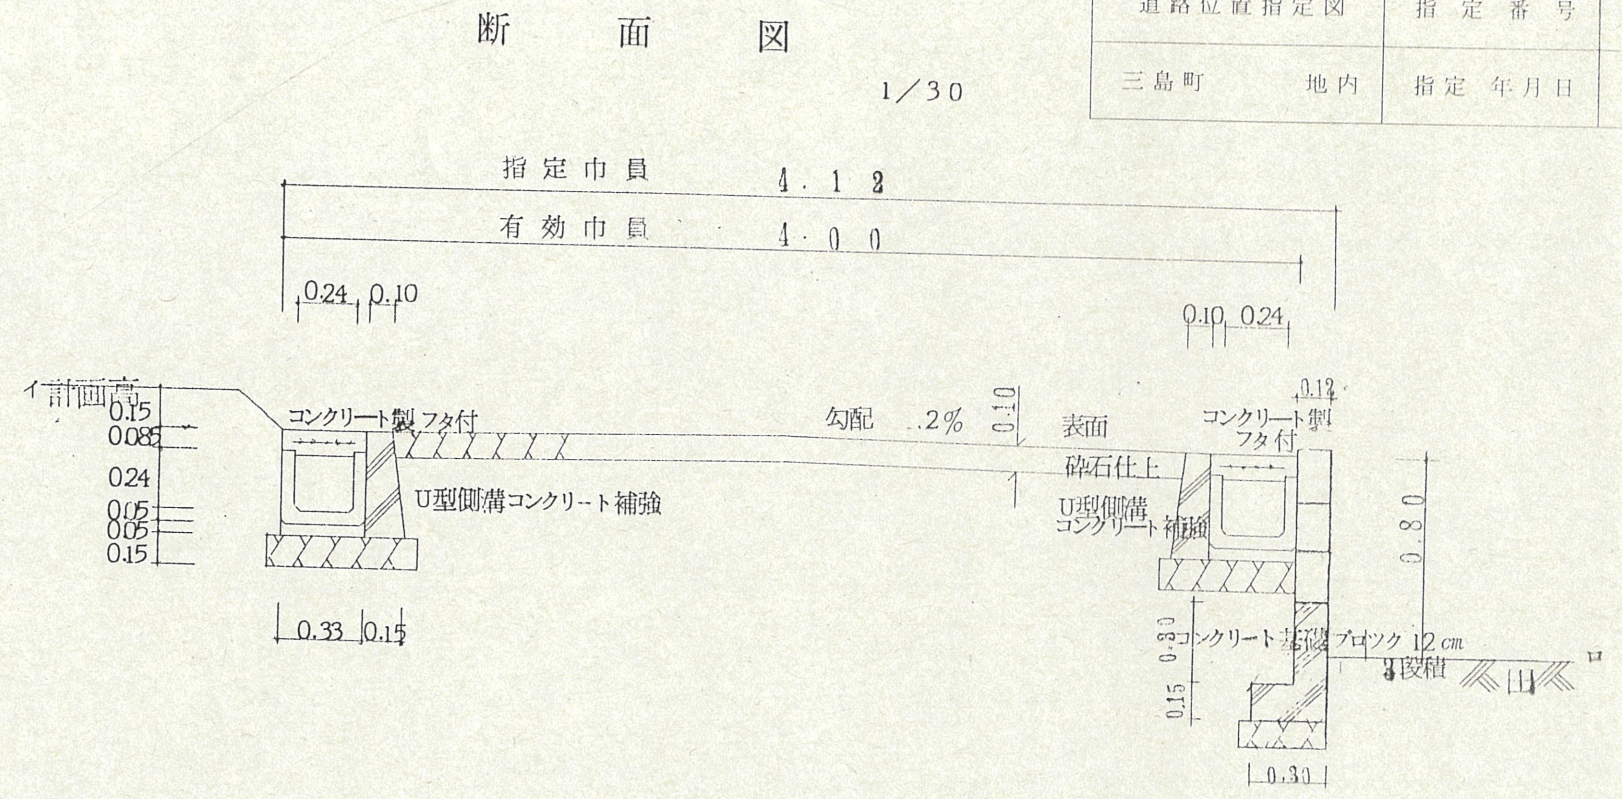

道路位置指定図	指定番号	52-70
三島町 地内	指定年月日	S53. 2.13

公 図 写

1/500

所在 浜松市三島町字曲り木