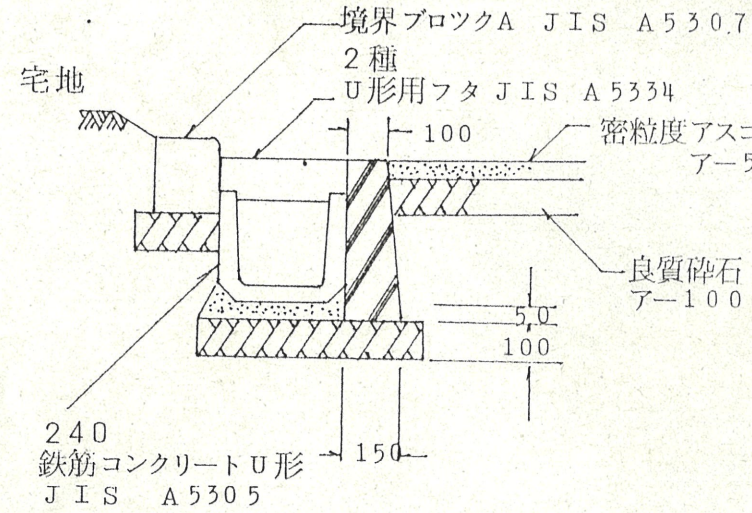

附近見取図

断面図

道路位置指定図	指定番号	52-74
曳馬町 地内	指定年月日	S53. 6.26

詳細図 縮尺 1/20

A-A 断面図 縮尺 1/50

地籍図 (実測図及び公図写)

2101

縮尺 1/300

公図写

縮尺 1/600

浜松市曳馬町字大谷