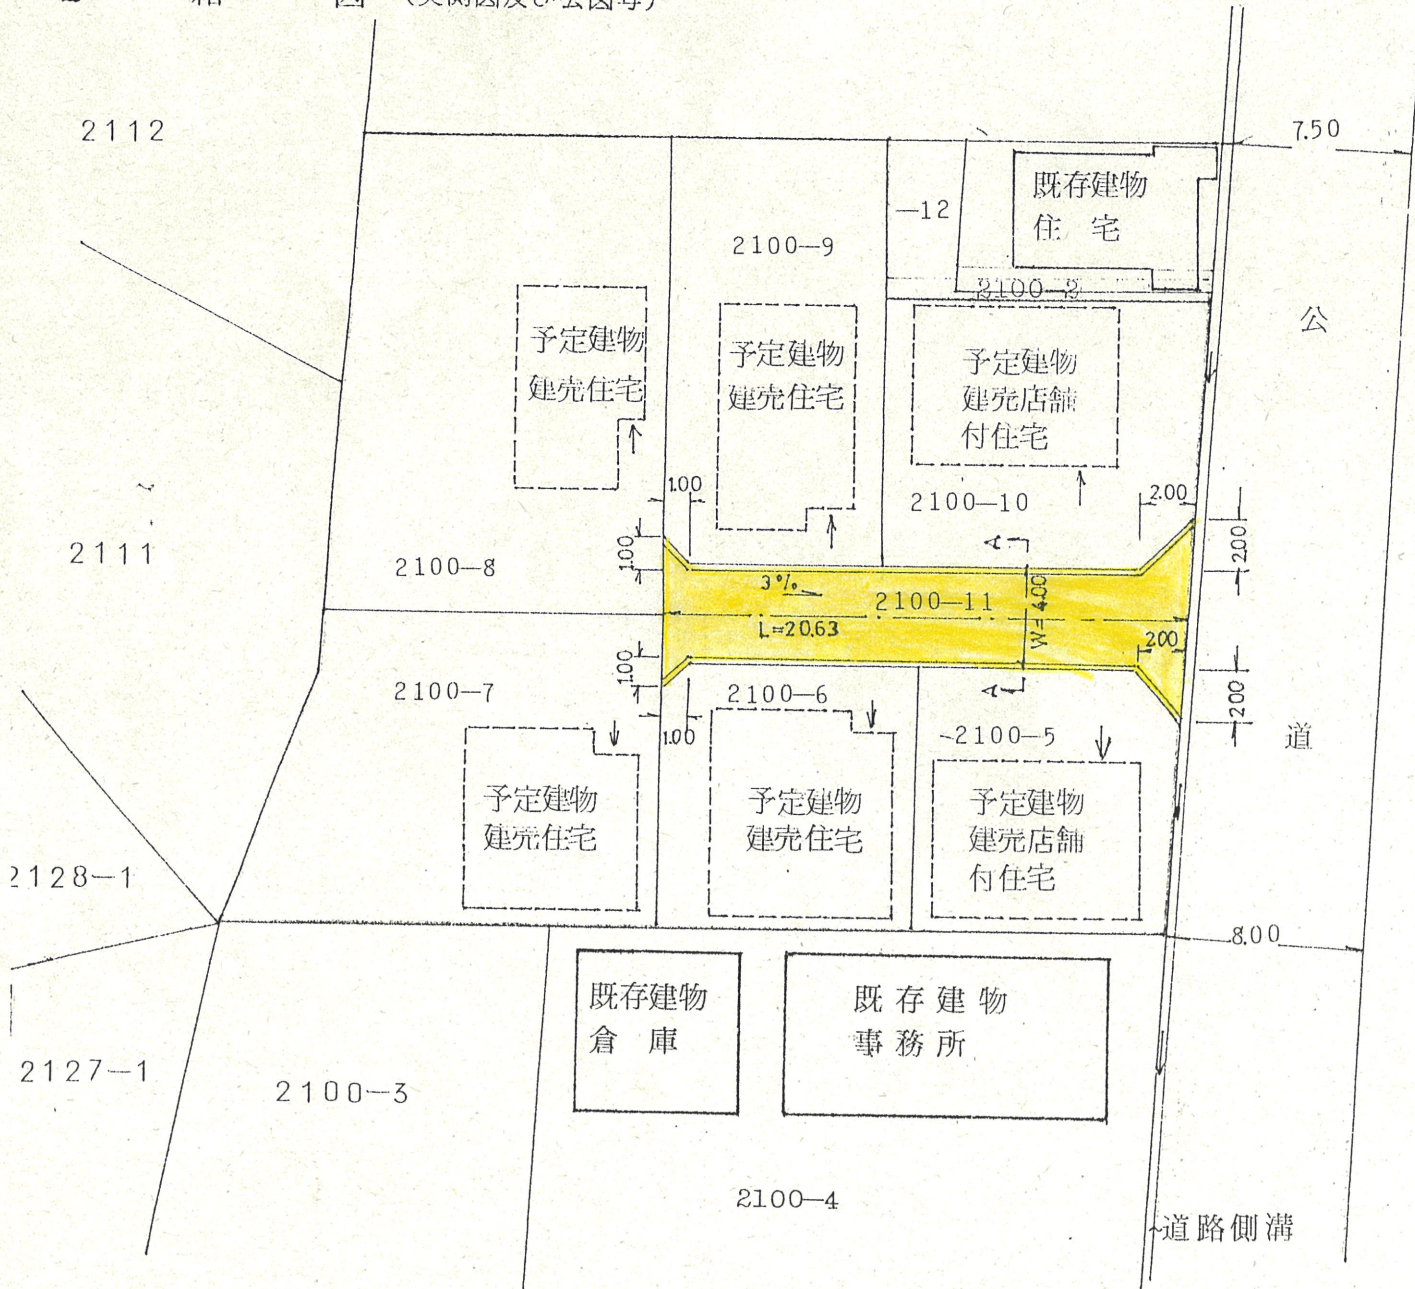

附近見取図

断面図

道路位置指定図	指定番号	52-74
曳馬町 地内	指定年月日	S53. 6.26

詳細図 縮尺 1/20

A-A 断面図 縮尺 1/50

地籍図 (実測図及び公図写)

2101

縮尺 1/300

公図写

縮尺 1/600

浜松市曳馬町字大谷