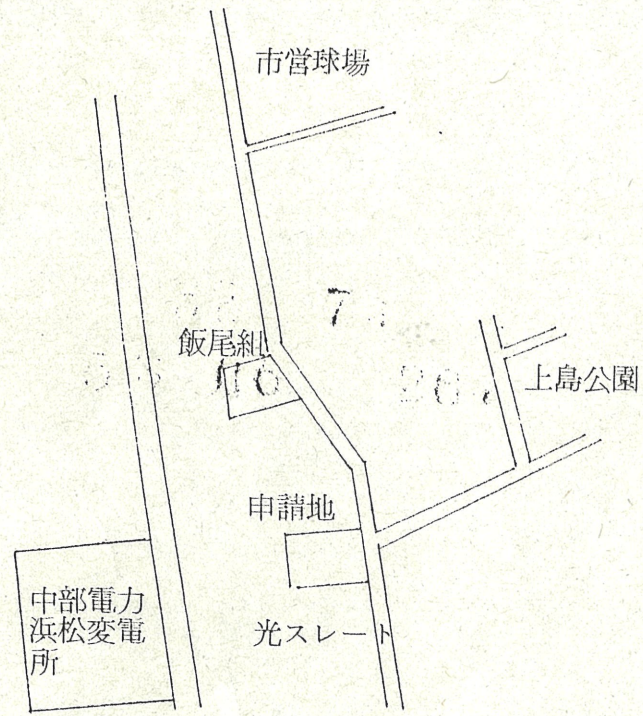

附近見取図

断面図

道路位置指定図	指定番号	52-74
曳馬町 地内	指定年月日	S53. 6.26

詳細図 縮尺 1/20

A-A 断面図 縮尺 1/50

地籍図 (実測図及び公図写)

2101

縮尺 1/300

公図写

縮尺 1/600

浜松市曳馬町字大谷