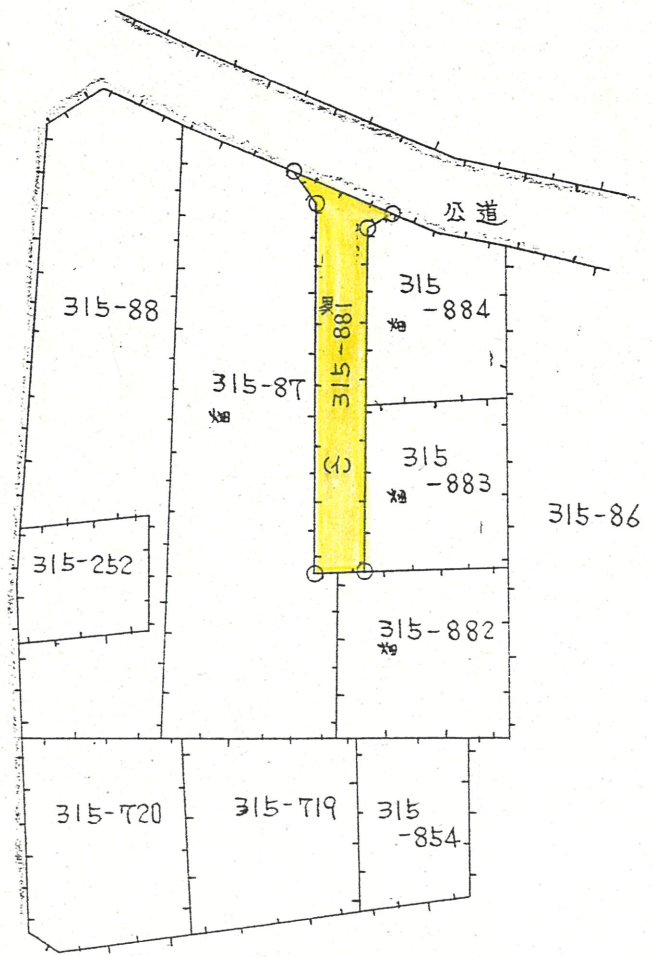

附近見取図

自衛隊

道路位置指定図	指定番号	53-1
和合町 地内	指定年月日	S53. 6. 5

公図写 S1/600

実測図 S1/250