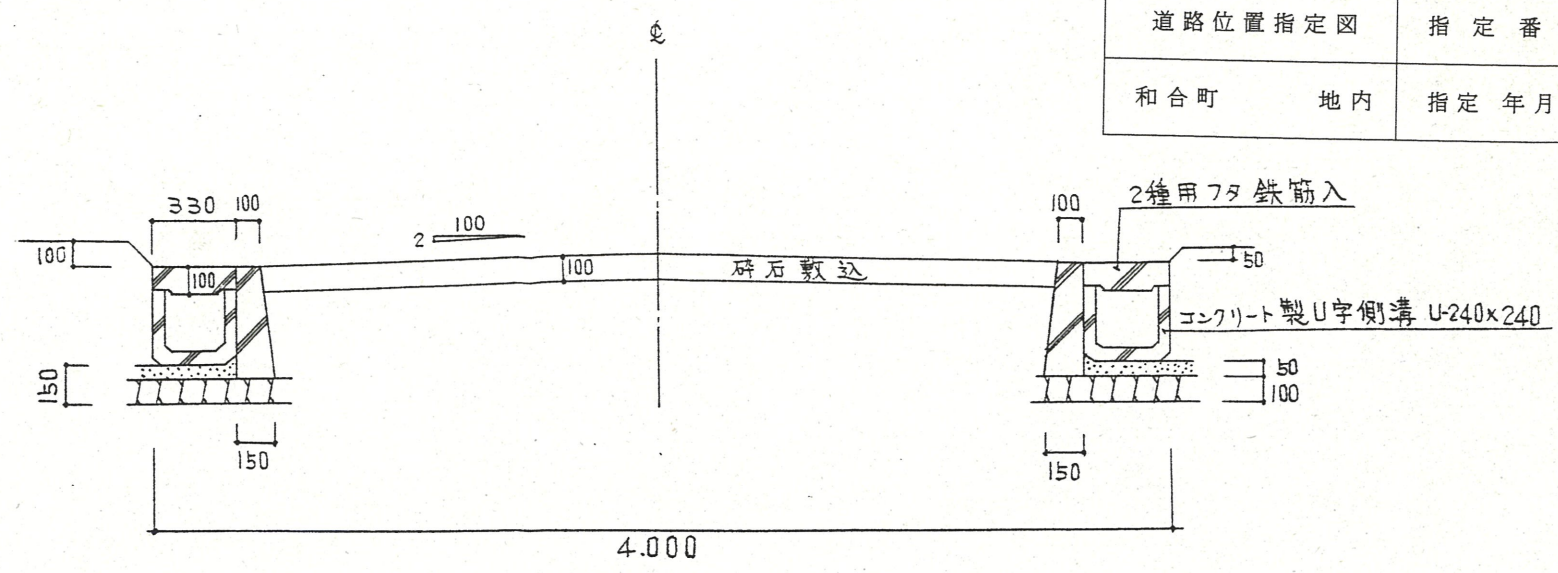

附近見取図

自衛隊

道路位置指定図	指定番号	53-1
和合町 地内	指定年月日	S53. 6. 5

公図写 S1/600

実測図 S1/250