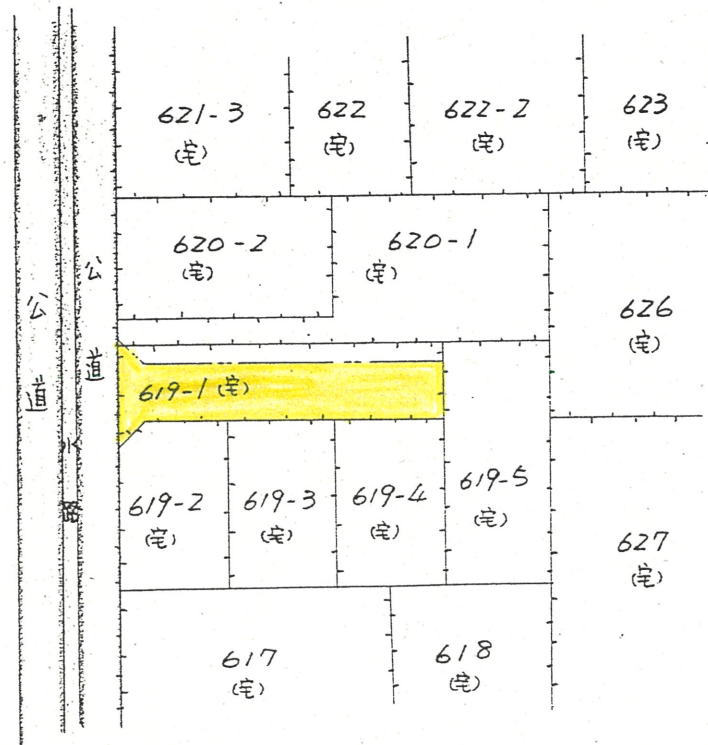

附近見取図

道路位置指定図	指定番号	53-2
領家三丁目 地内	指定年月日	S53. 4. 26

公園等

1/600

実測図

1/300

昭和52.3.23. 水213号
雑排水の排水許可済

昭和52.5.7. 水300(既設)
昭和52.5.7. 水1962号許可済