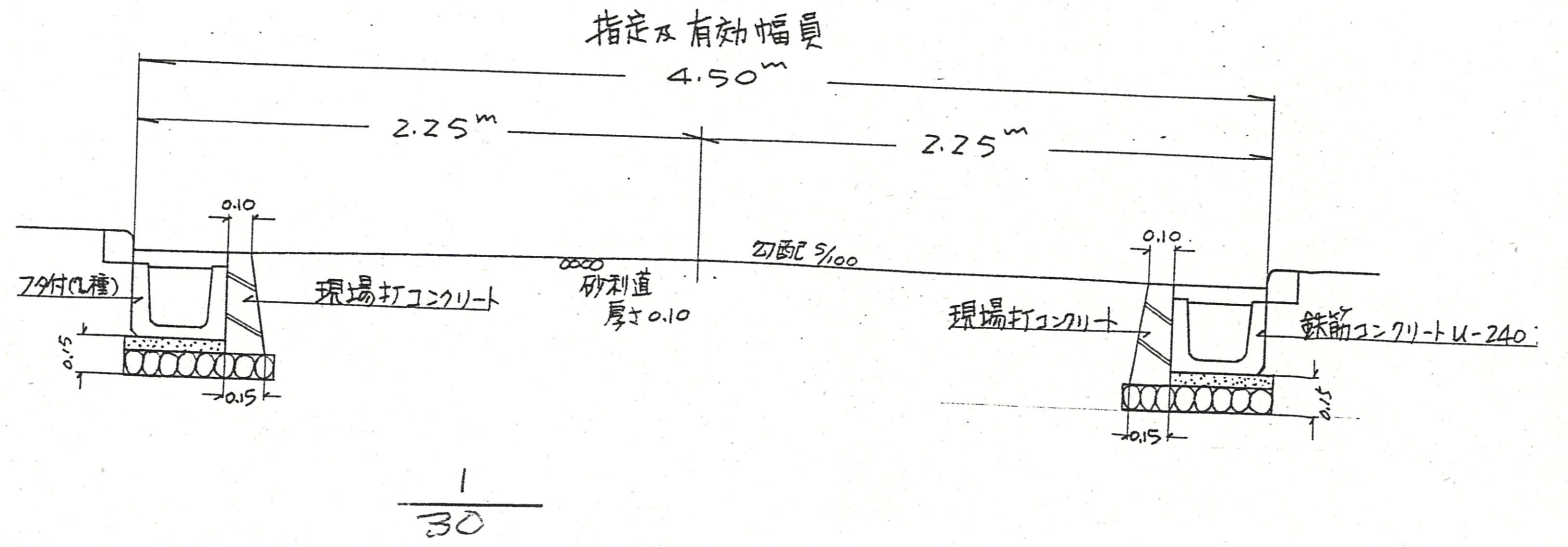

附近見取図

道路位置指定図	指定番号	53-2
領家三丁目 地内	指定年月日	S53. 4. 26

公園等

1/600

実測図

1/300

昭和52.3.23. 水213号
雑排水の排水許可済

昭和52.5.7. 水300(既設)
昭和52.5.7. 水1962号許可済