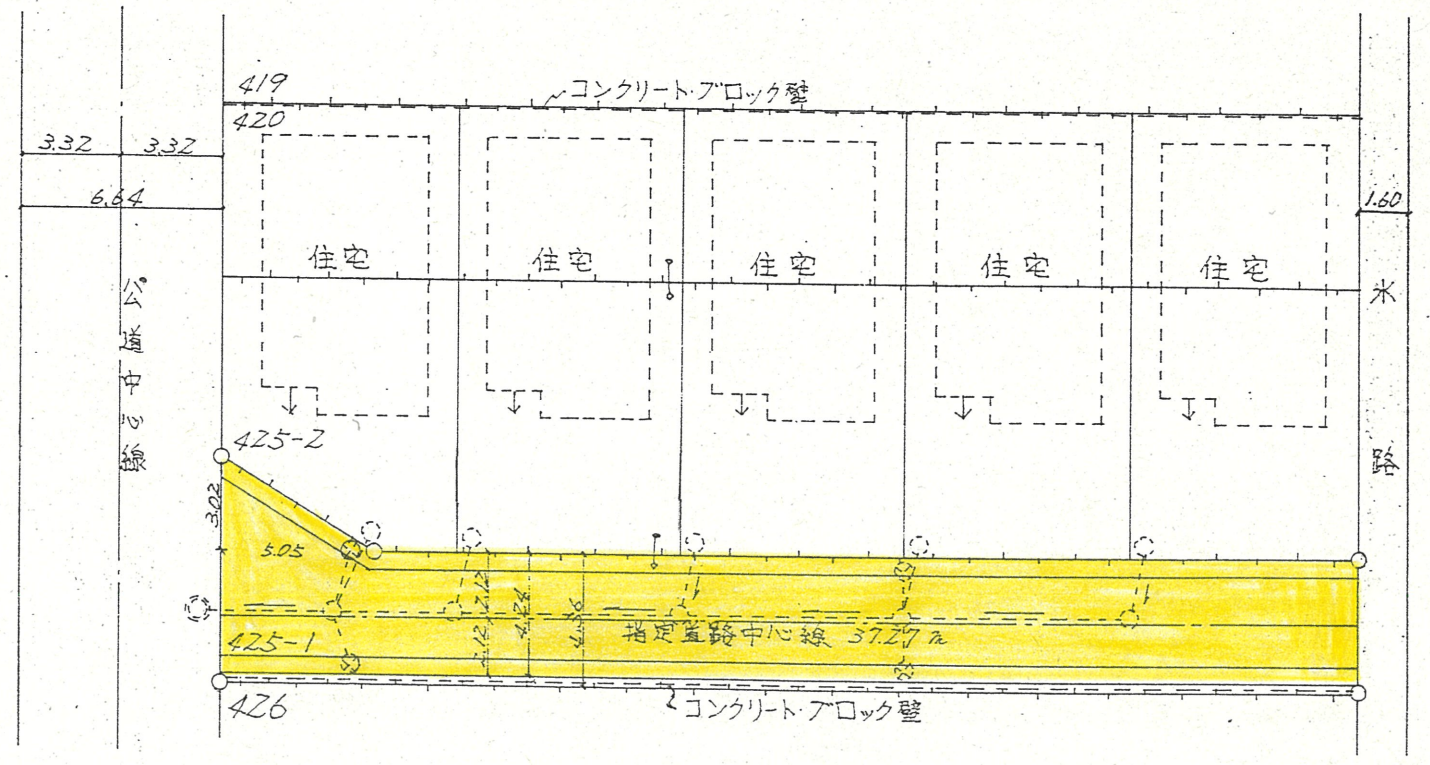

道路位置指定図	指定番号	53-23
野口町 地内	指定年月日	S53.10.26

断面図 5/30

附近見取図

地籍図 (実測図及び公図写)

公図写 5/600

実測図 5/250