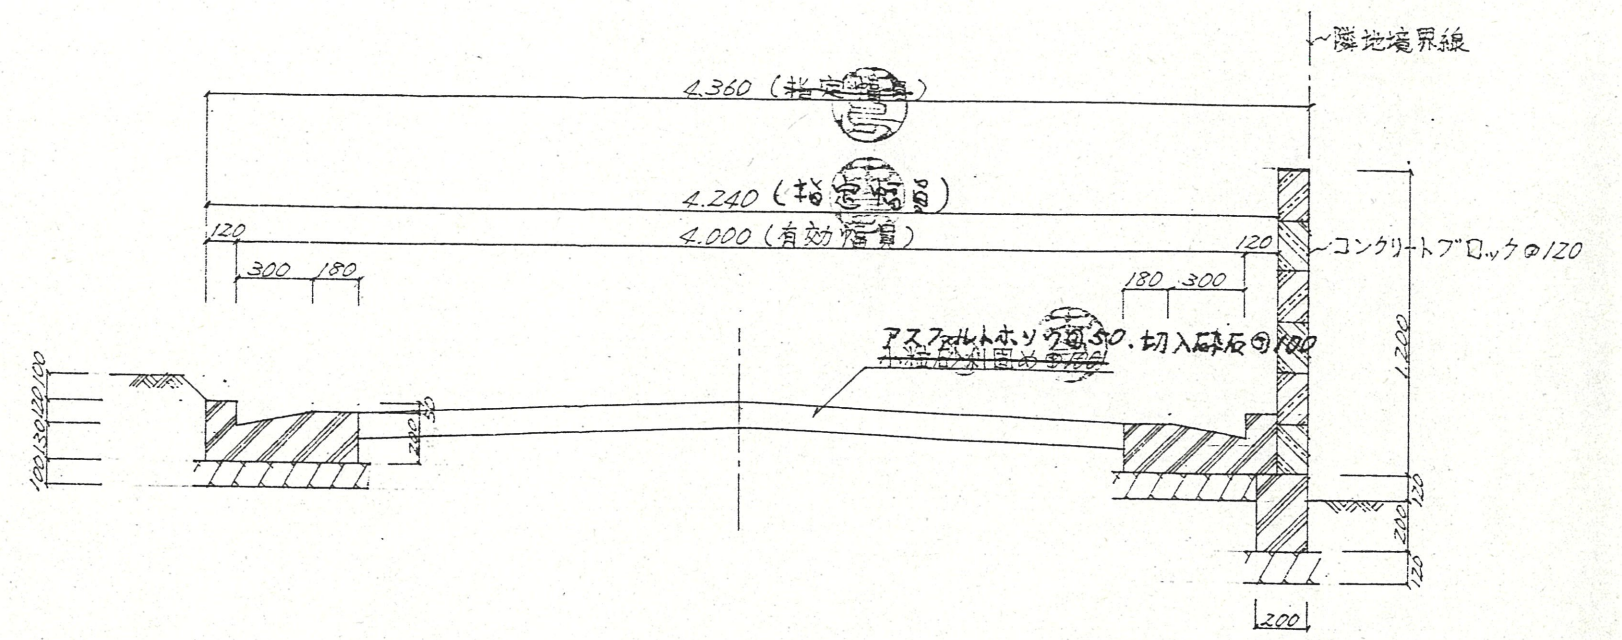

道路位置指定図	指定番号	53-23
野口町 地内	指定年月日	S53.10.26

断面図 5/30

附近見取図

地籍図 (実測図及び公図写)

公図写 5/600

実測図 5/250