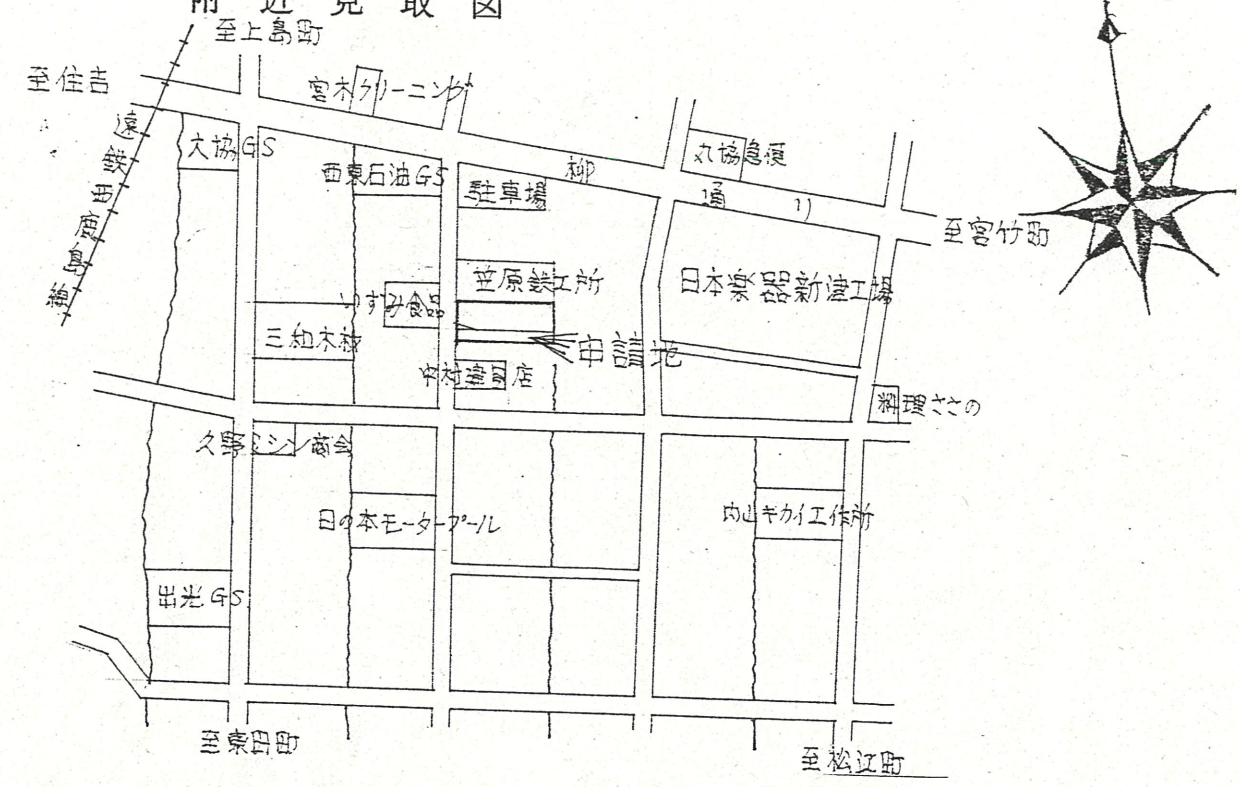

道路位置指定図	指定番号	53-23
野口町 地内	指定年月日	S53.10.26

断面図 5/30

附近見取図

地籍図 (実測図及び公図写)

公図写 5/600

実測図 5/250