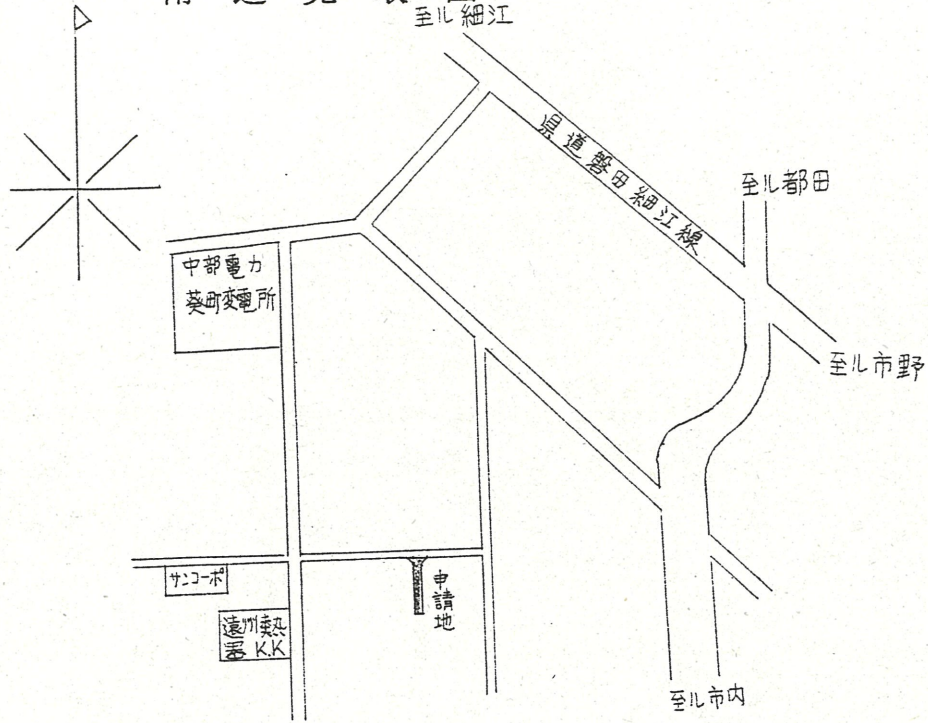

附近見取図

断面図 S:1/30

道路位置指定図	指定番号	53-58
小豆餅二丁目地内	指定年月日	S54. 5. 2

実測図 S:1/250

公図写 S:1/600