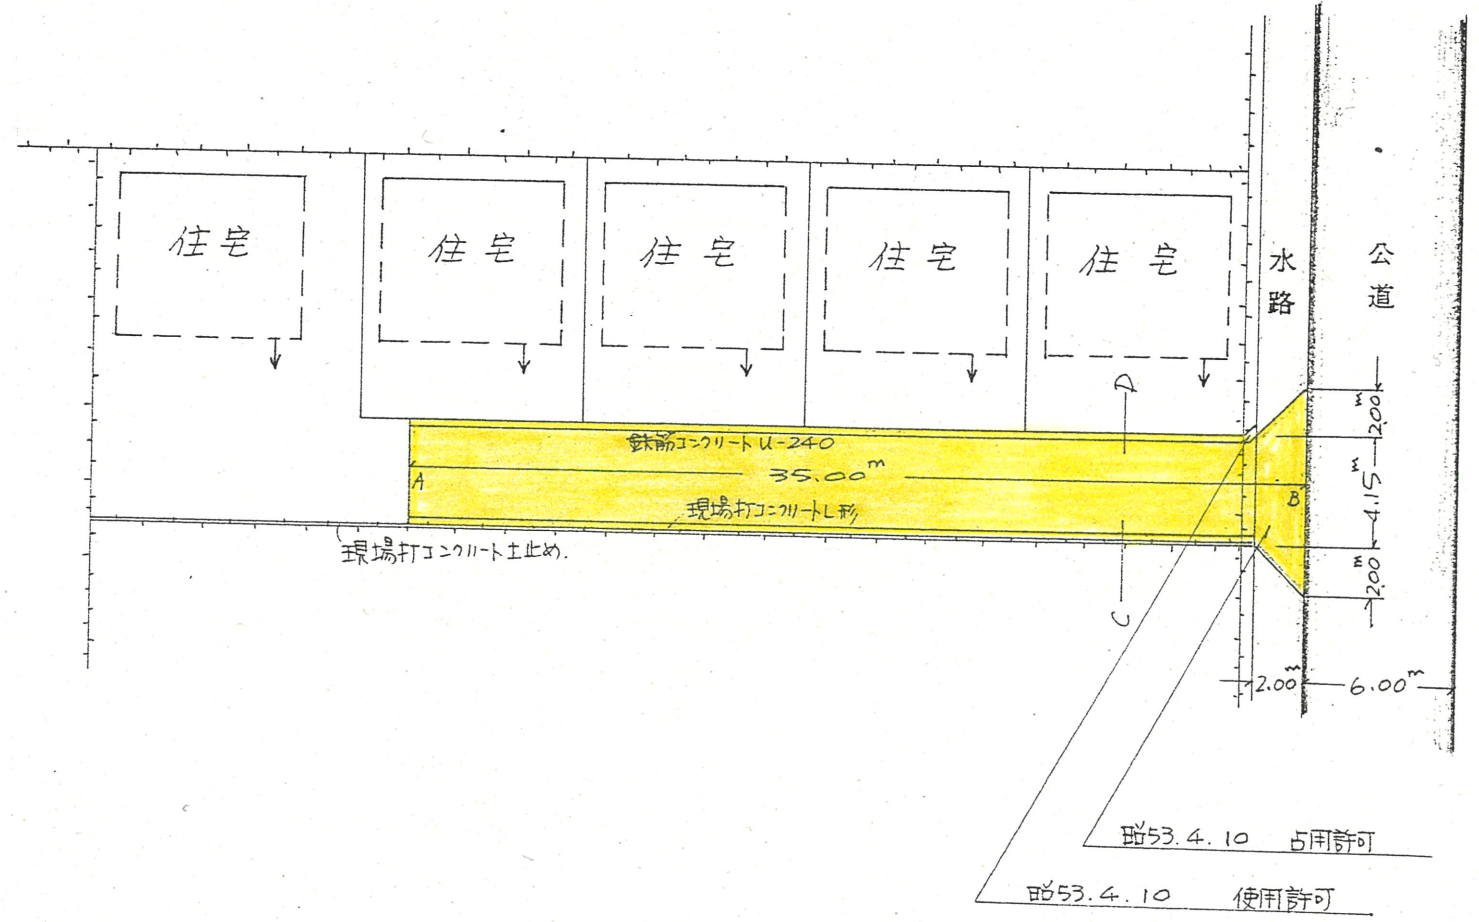

道路位置指定図	指定番号	53-7
篠ヶ瀬町 地内	指定年月日	S53. 7. 26

断面図

実測図 1/300

附近見取図

公図写 1/500

昭53.4.10 占用許可
昭53.4.10 使用許可