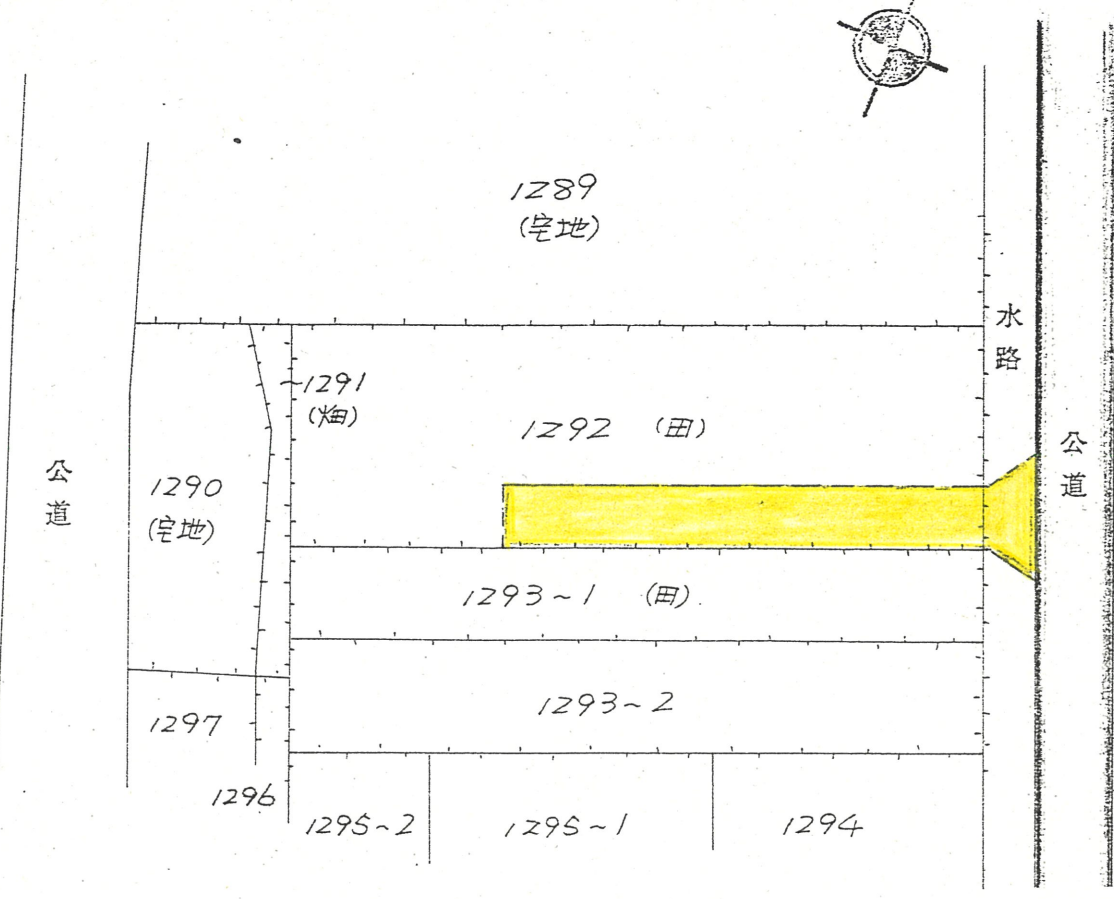

道路位置指定図	指定番号	53-7
篠ヶ瀬町 地内	指定年月日	S53. 7. 26

断面図

実測図 1/300

附近見取図

公図写 1/500

昭53.4.10 占用許可
昭53.4.10 使用許可