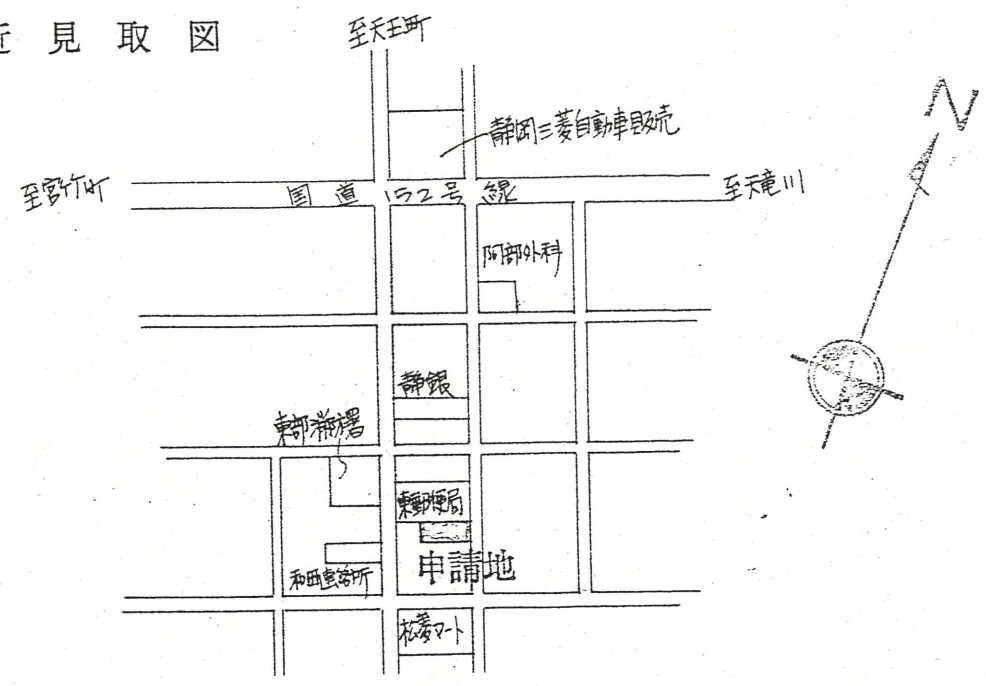

道路位置指定図	指定番号	53-7
篠ヶ瀬町 地内	指定年月日	S53. 7. 26

断面図

実測図 1/300

附近見取図

公図写 1/500

昭53.4.10 占用許可
昭53.4.10 使用許可