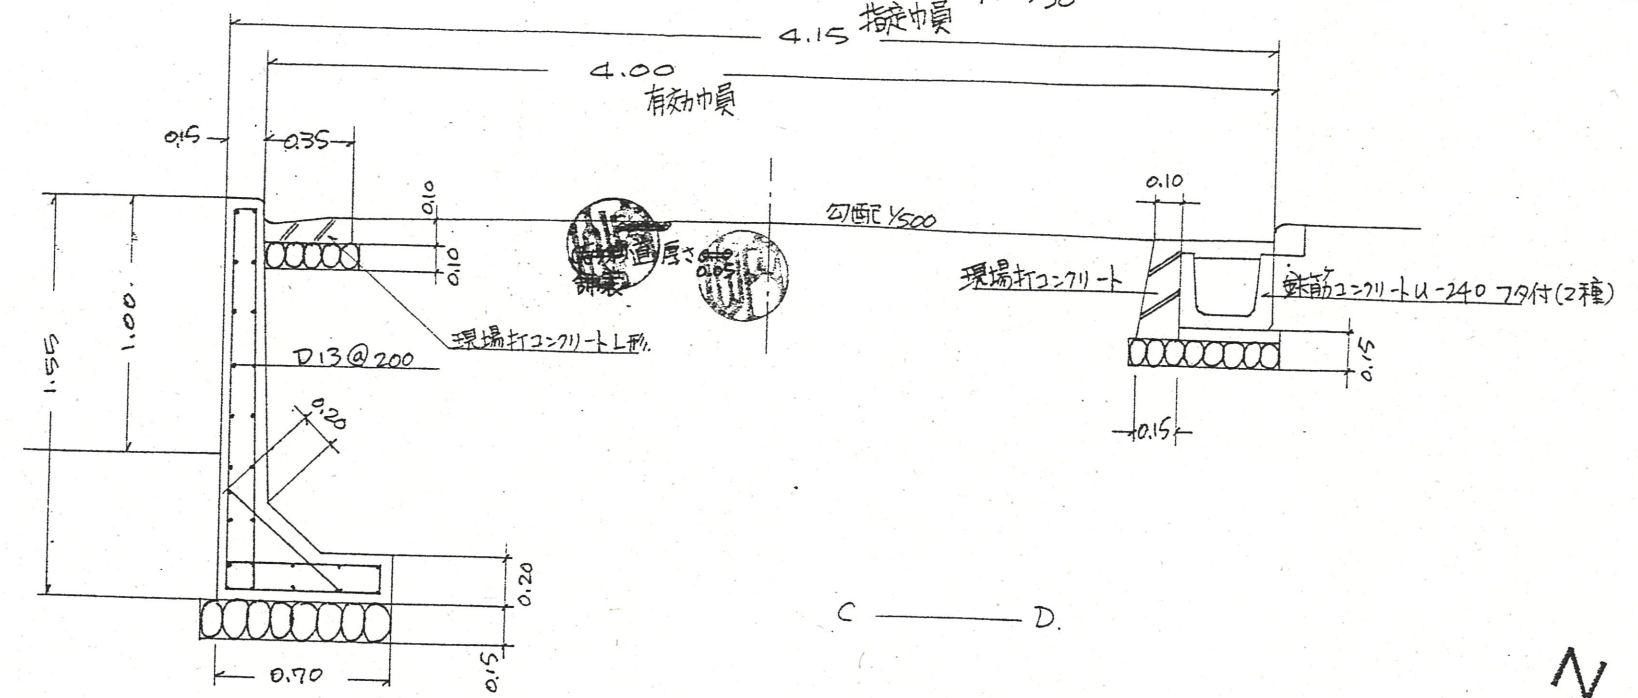

道路位置指定図	指定番号	53-7
篠ヶ瀬町 地内	指定年月日	S53. 7. 26

断面図

実測図 1/300

附近見取図

公図写 1/500

昭53.4.10 占用許可
昭53.4.10 使用許可