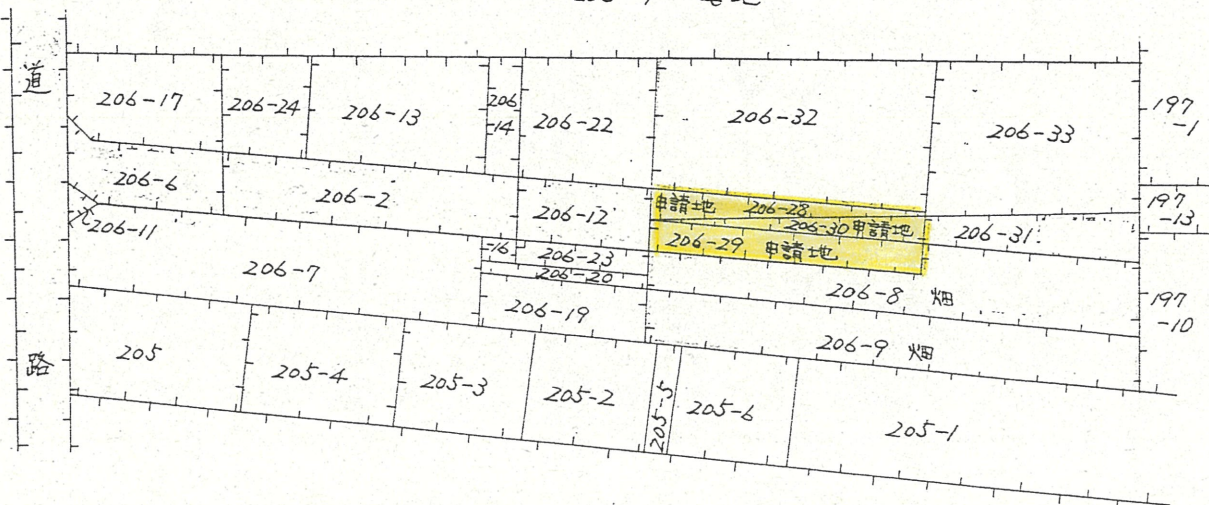

道路位置指定図	指定番号	54-16
幸一丁目 地内	指定年月日	S54. 8.18

附近見取図

断面図

A~A' 断面図 S = 1/30

実測図 S = 1/500

実測図 S = 1/250

公図写図 S = 1/600