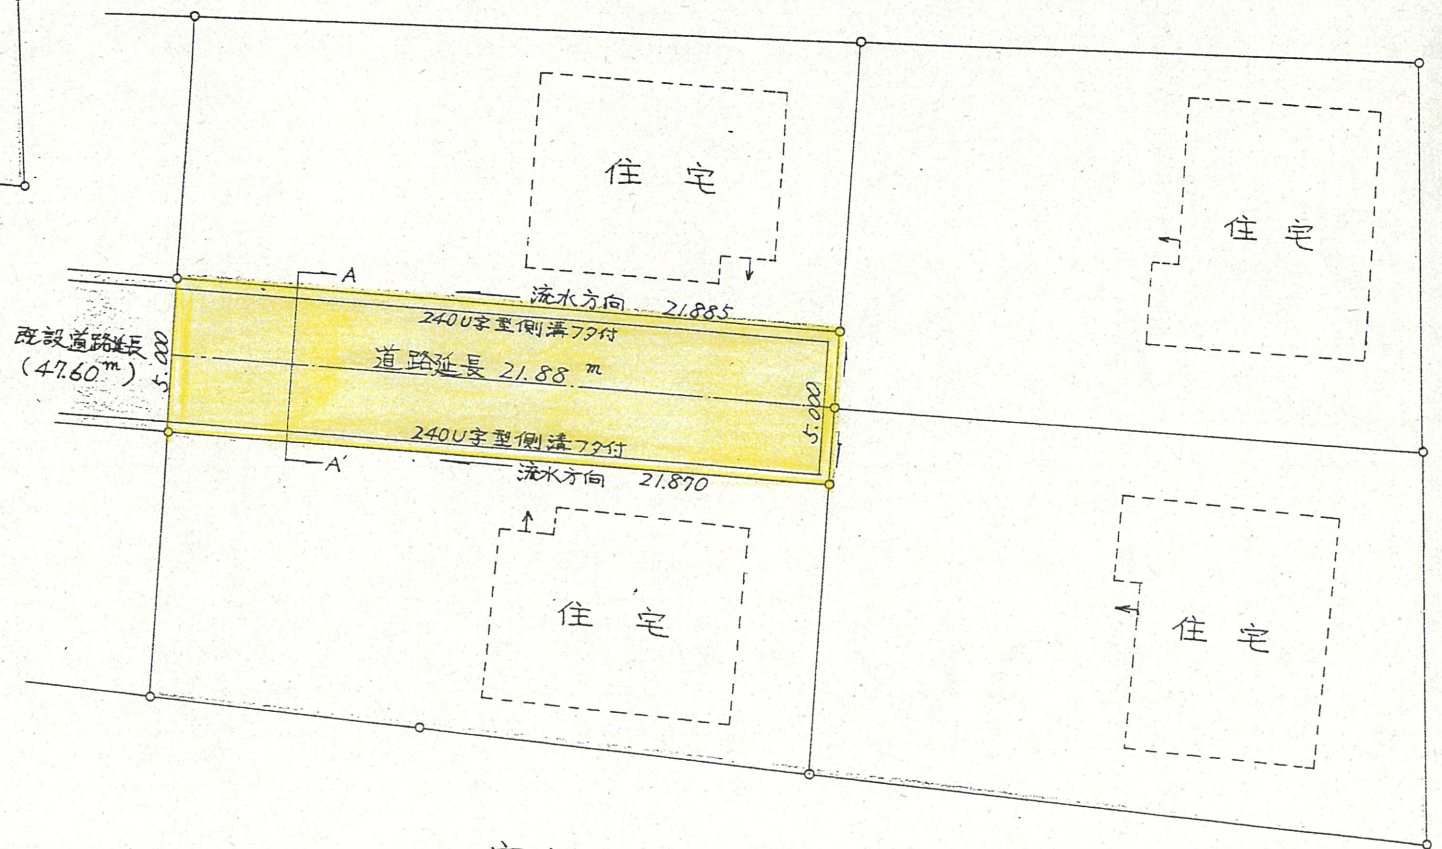

道路位置指定図	指定番号	54-16
幸一丁目 地内	指定年月日	S54. 8.18

附近見取図

断面図

A~A' 断面図 S = 1/30

実測図 S = 1/500

実測図 S = 1/250

公図写図 S = 1/600