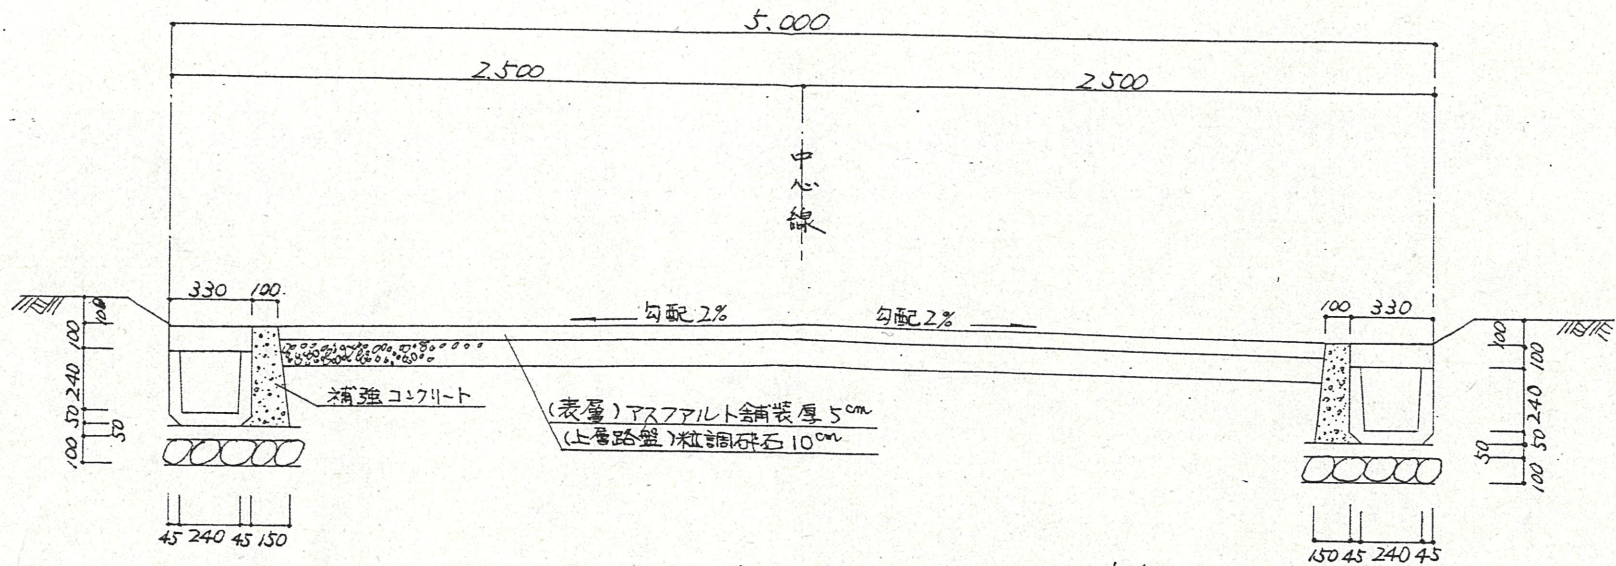

道路位置指定図	指定番号	54-16
幸一丁目 地内	指定年月日	S54. 8.18

附近見取図

断面図

A~A' 断面図 S = 1/30

実測図 S = 1/500

実測図 S = 1/250

公図写図 S = 1/600