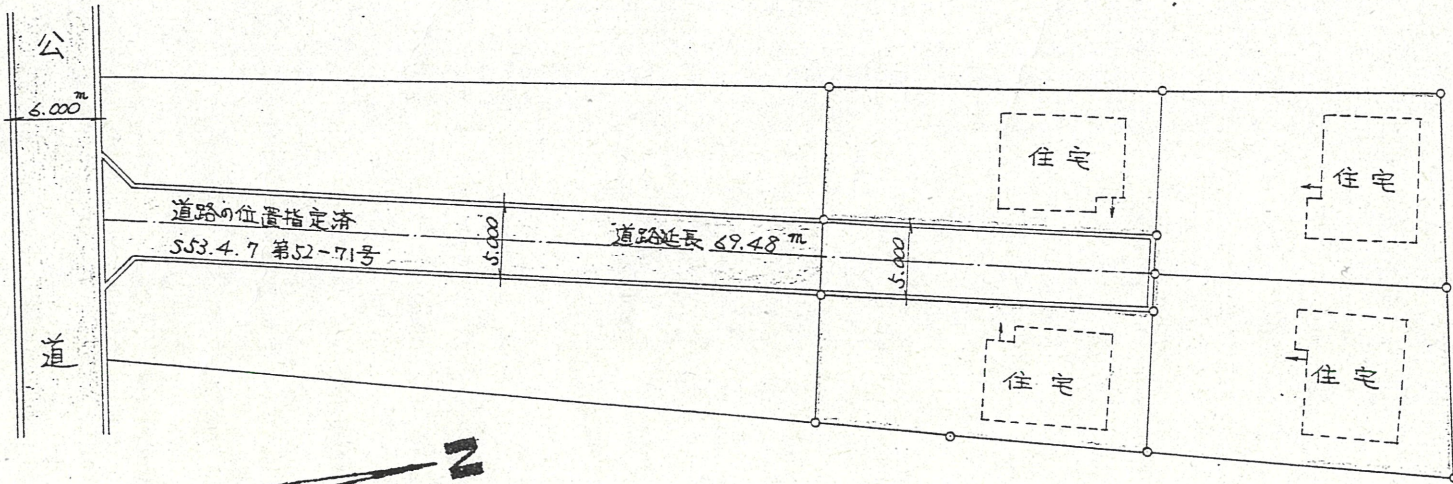

道路位置指定図	指定番号	54-16
幸一丁目 地内	指定年月日	S54. 8.18

附近見取図

断面図

A~A' 断面図 S = 1/30

実測図 S = 1/500

実測図 S = 1/250

公図写図 S = 1/600