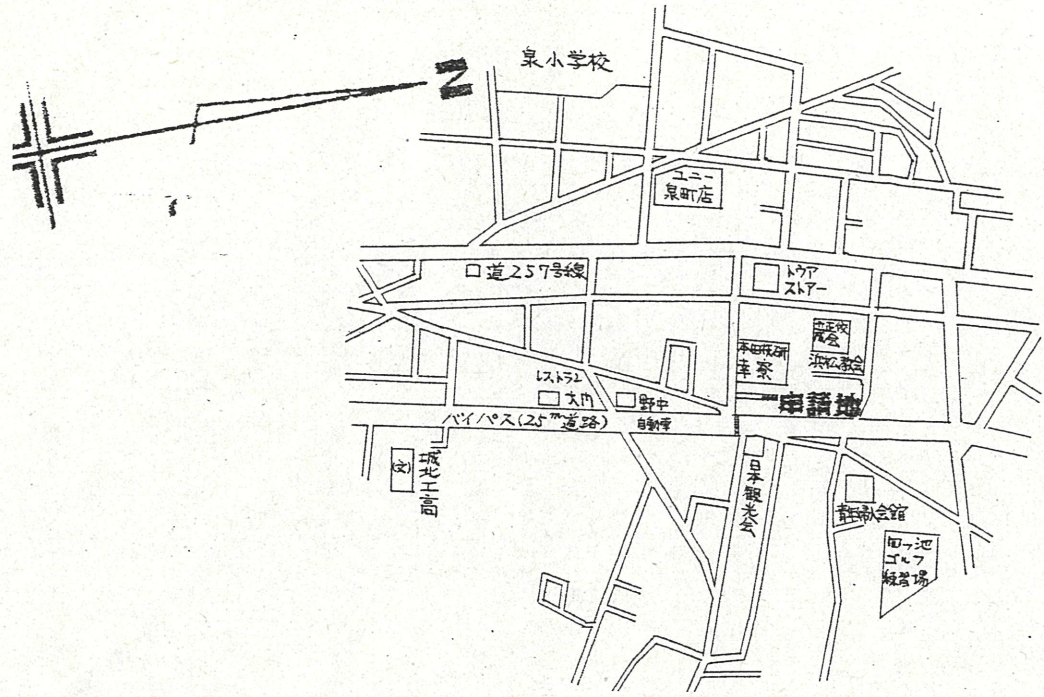

道路位置指定図	指定番号	54-16
幸一丁目 地内	指定年月日	S54. 8.18

附近見取図

断面図

A~A' 断面図 S = 1/30

実測図 S = 1/500

実測図 S = 1/250

公図写図 S = 1/600