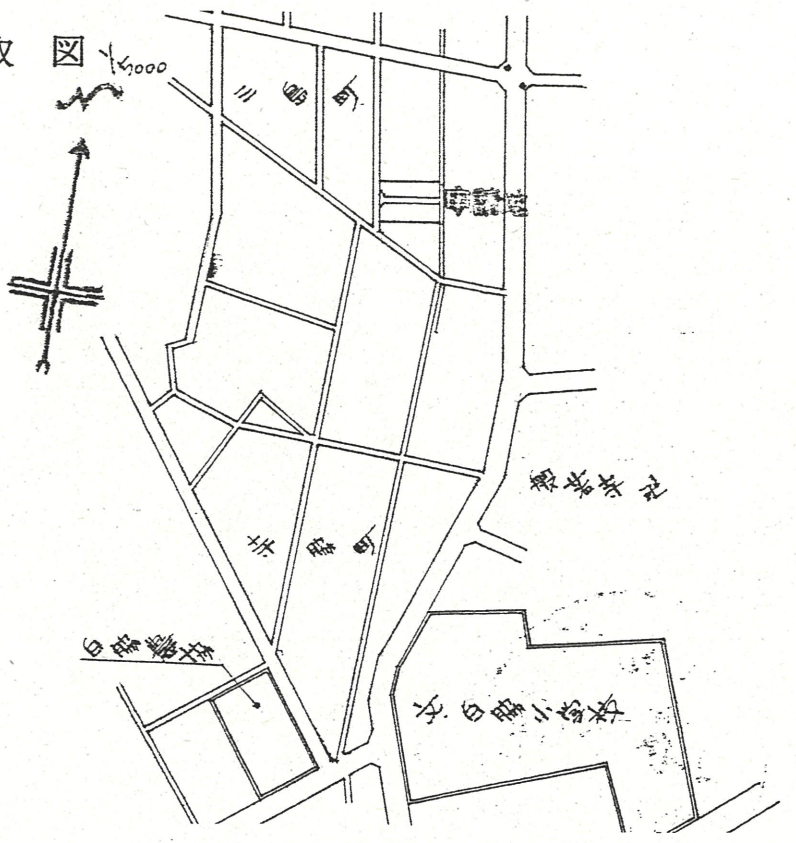

道路位置指定図	指定番号	54-19
三島町 地内	指定年月日	S54.12.11

1 附近見取図

断面図

1/400

1/30