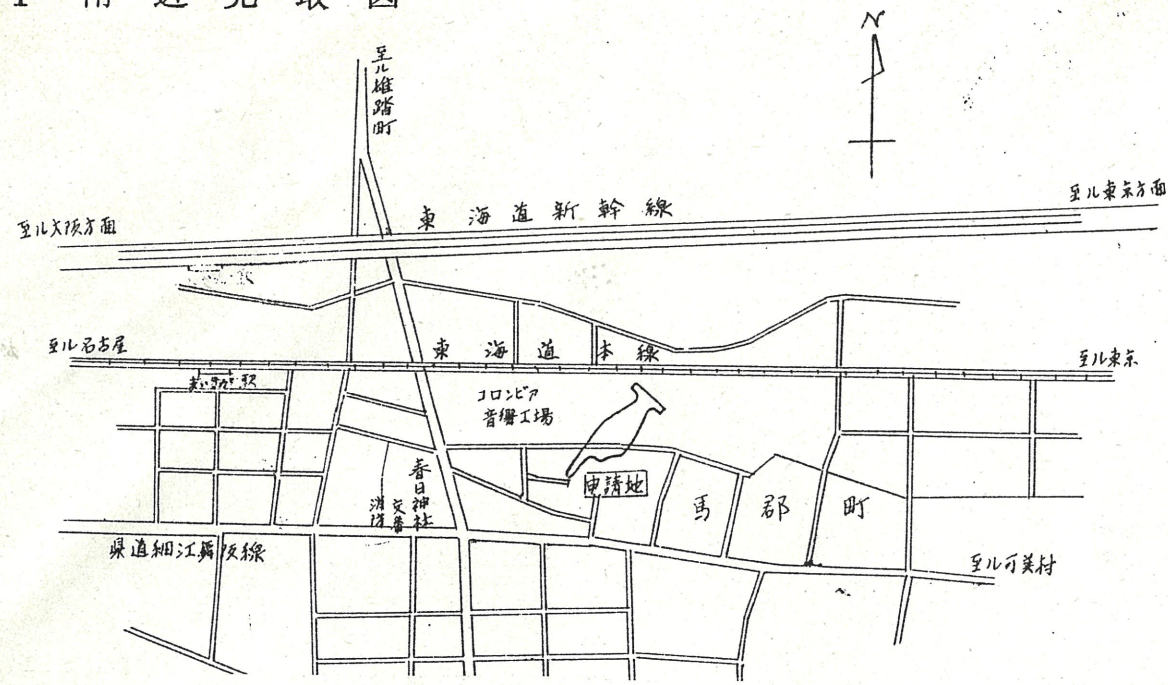

道路位置指定図	指定番号	54-23
馬郡町 地内	指定年月日	S54.11.1

1 附近見取図

2 断面図

実測図

S1/250

公図写し

S1/600