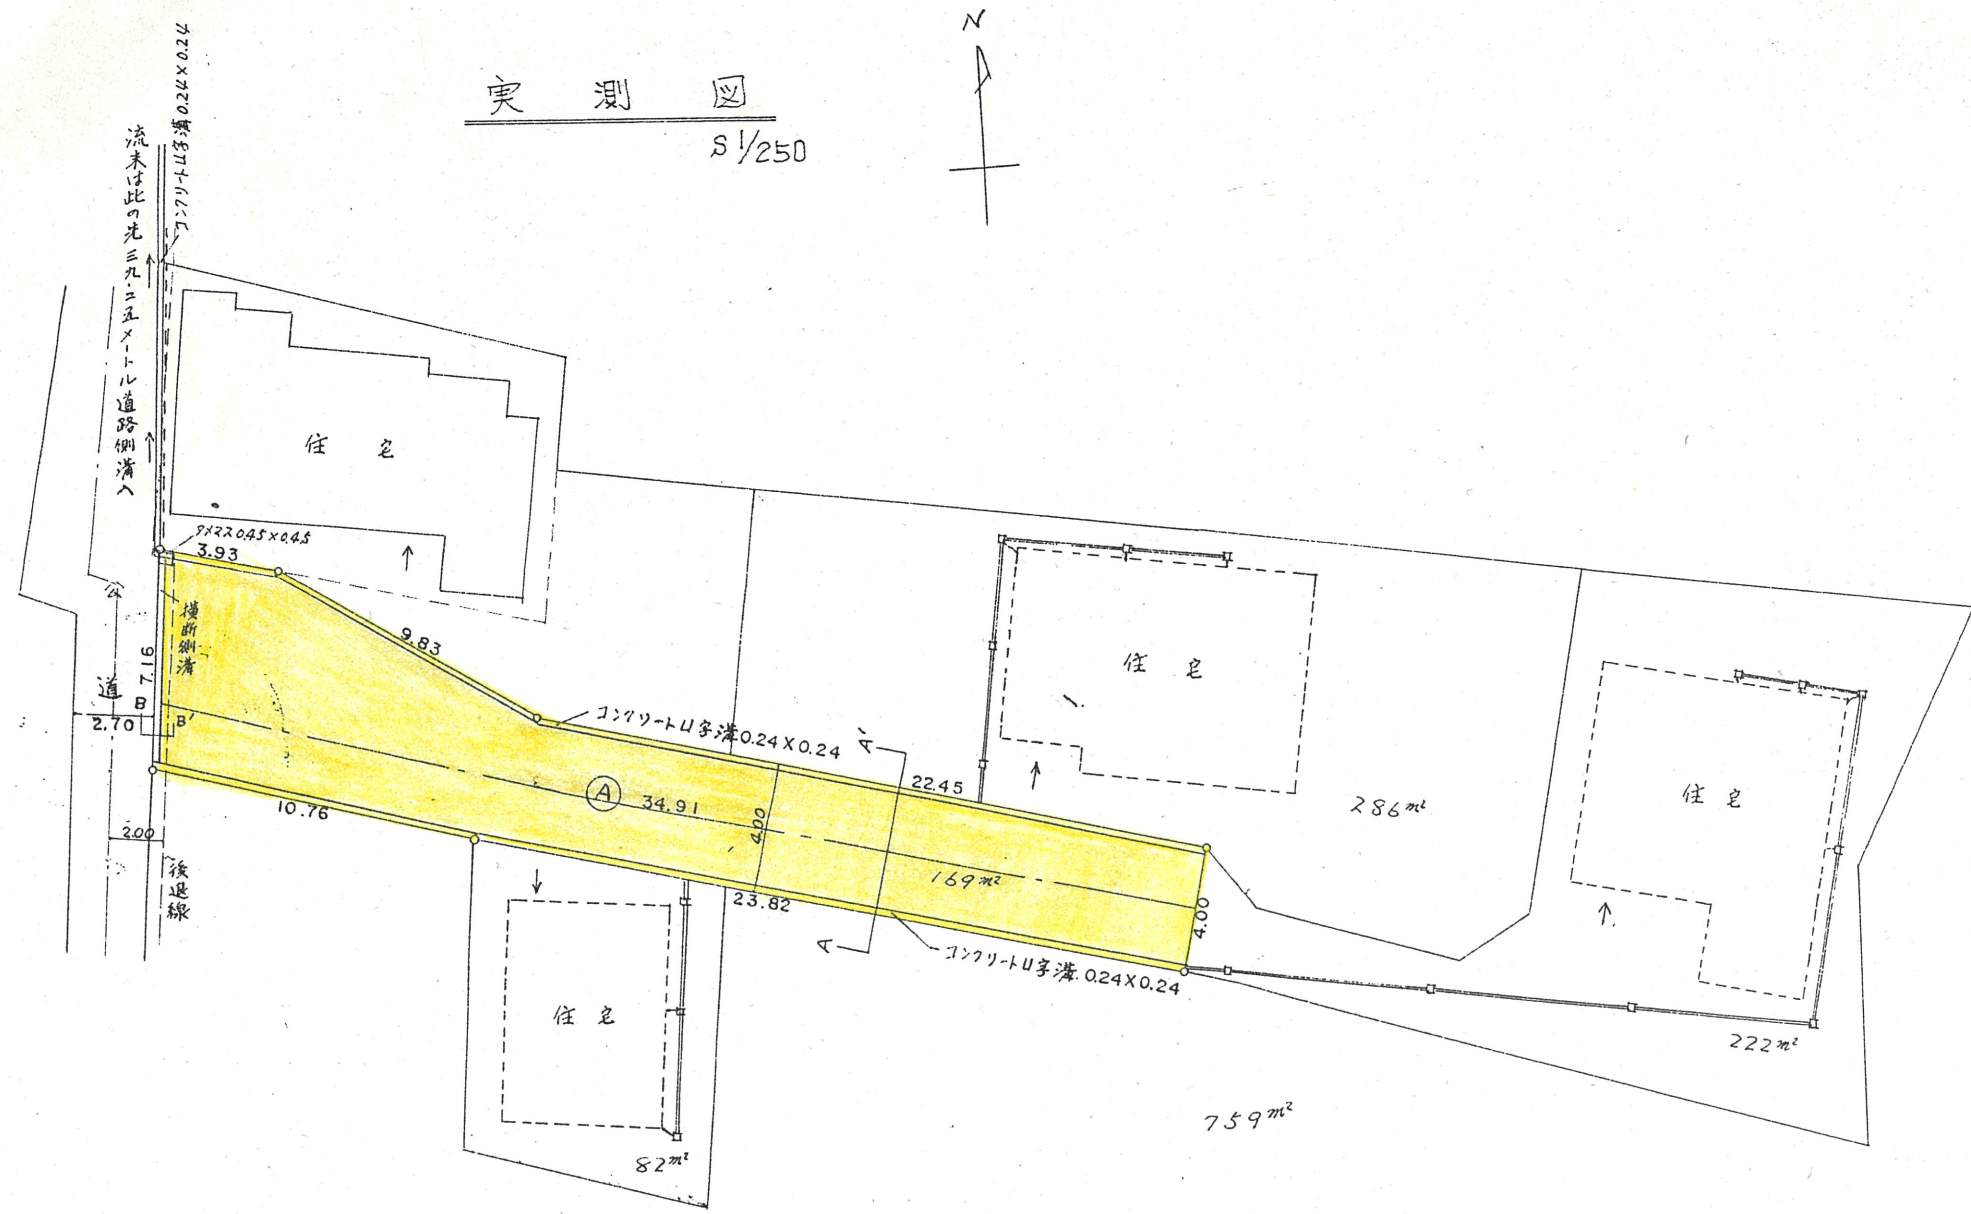

道路位置指定図	指定番号	54-23
馬郡町 地内	指定年月日	S54.11.1

1 附近見取図

2 断面図

実測図

S1/250

公図写し

S1/600