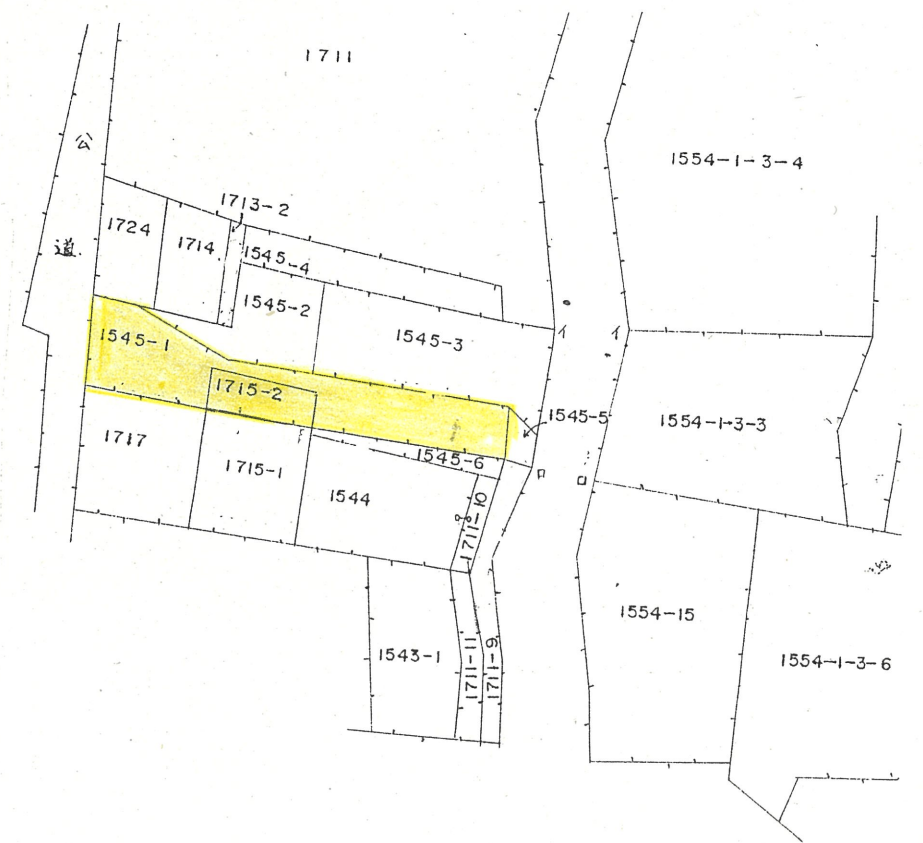

道路位置指定図	指定番号	54-23
馬郡町 地内	指定年月日	S54.11.1

1 附近見取図

2 断面図

実測図

S1/250

公図写し

S1/600