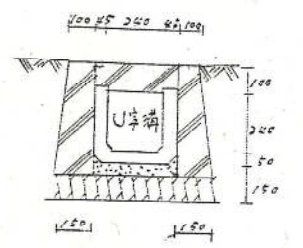

1 附近見取図

公図写 1/600

須賀市 佐藤町 字川原

道路位置指定図	指定番号	54-35
佐藤一丁目 地内	指定年月日	S55. 2. 8

R6. 2. 28 展開広場について追記

2 断面図

1/30

横断溝

実測図 1/250

市道佐藤23号線と合わせて
展開広場として扱う。
(浜88-3A参照)
※セットバックではない。