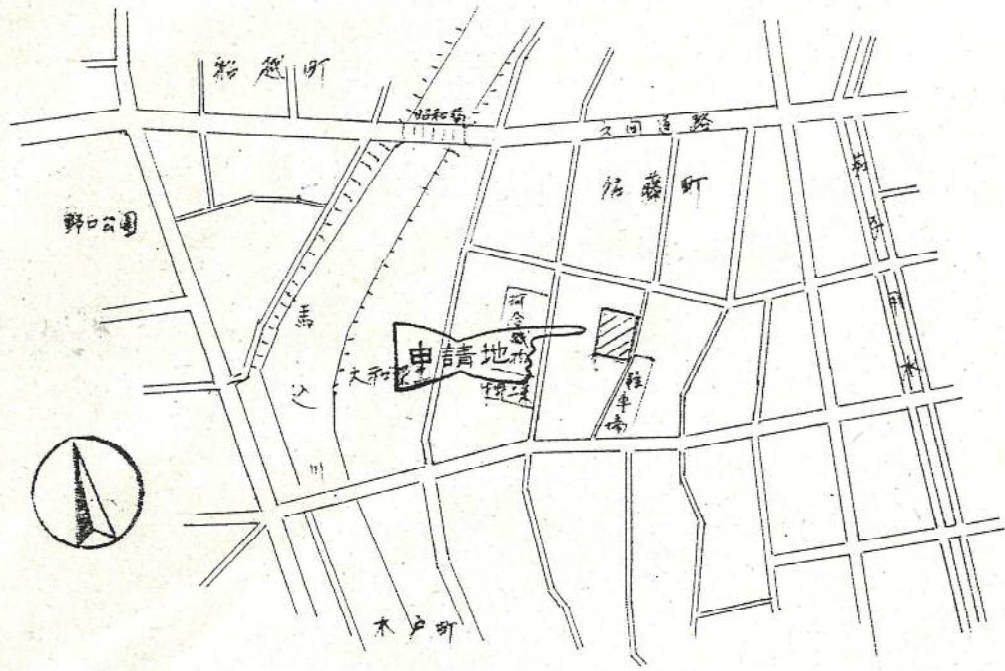

1 附近見取図

公図写 1/600

須賀市 佐藤町 字川原

道路位置指定図	指定番号	54-35
佐藤一丁目 地内	指定年月日	S55. 2. 8

R6. 2. 28 展開広場について追記

2 断面図

1/30

横断溝

実測図 1/250

市道佐藤23号線と合わせて
展開広場として扱う。
(浜88-3A参照)
※セットバックではない。