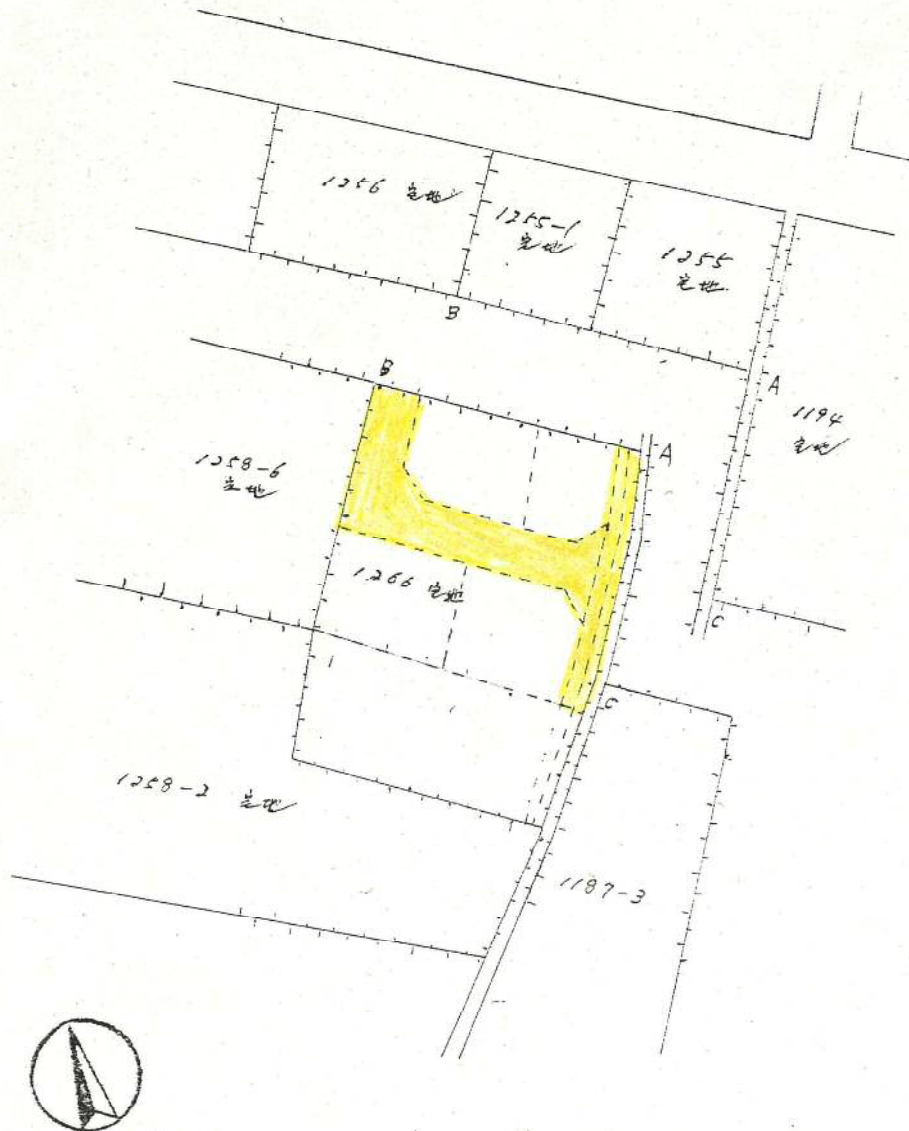

1 附近見取図

公図写 1/600

須賀市 佐藤町 字川原

道路位置指定図	指定番号	54-35
佐藤一丁目 地内	指定年月日	S55. 2. 8

R6. 2. 28 展開広場について追記

2 断面図

1/30

横断溝

実測図 1/250

市道佐藤23号線と合わせて
展開広場として扱う。
(浜88-3A参照)
※セットバックではない。