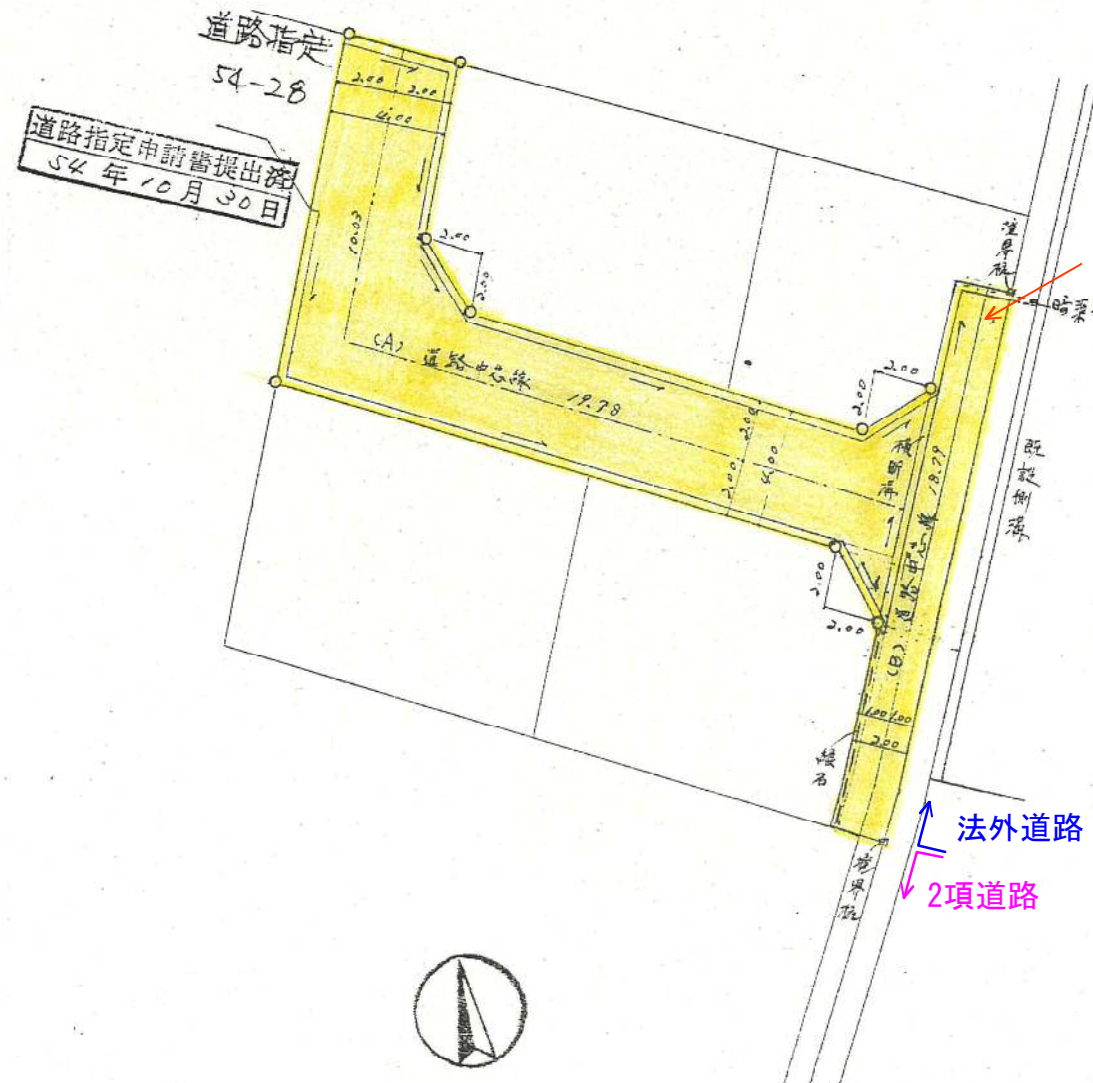

1 附近見取図

公図写 1/600

須賀市 佐藤町 字川原

道路位置指定図	指定番号	54-35
佐藤一丁目 地内	指定年月日	S55. 2. 8

R6. 2. 28 展開広場について追記

2 断面図

1/30

横断溝

実測図 1/250

市道佐藤23号線と合わせて
展開広場として扱う。
(浜88-3A参照)
※セットバックではない。