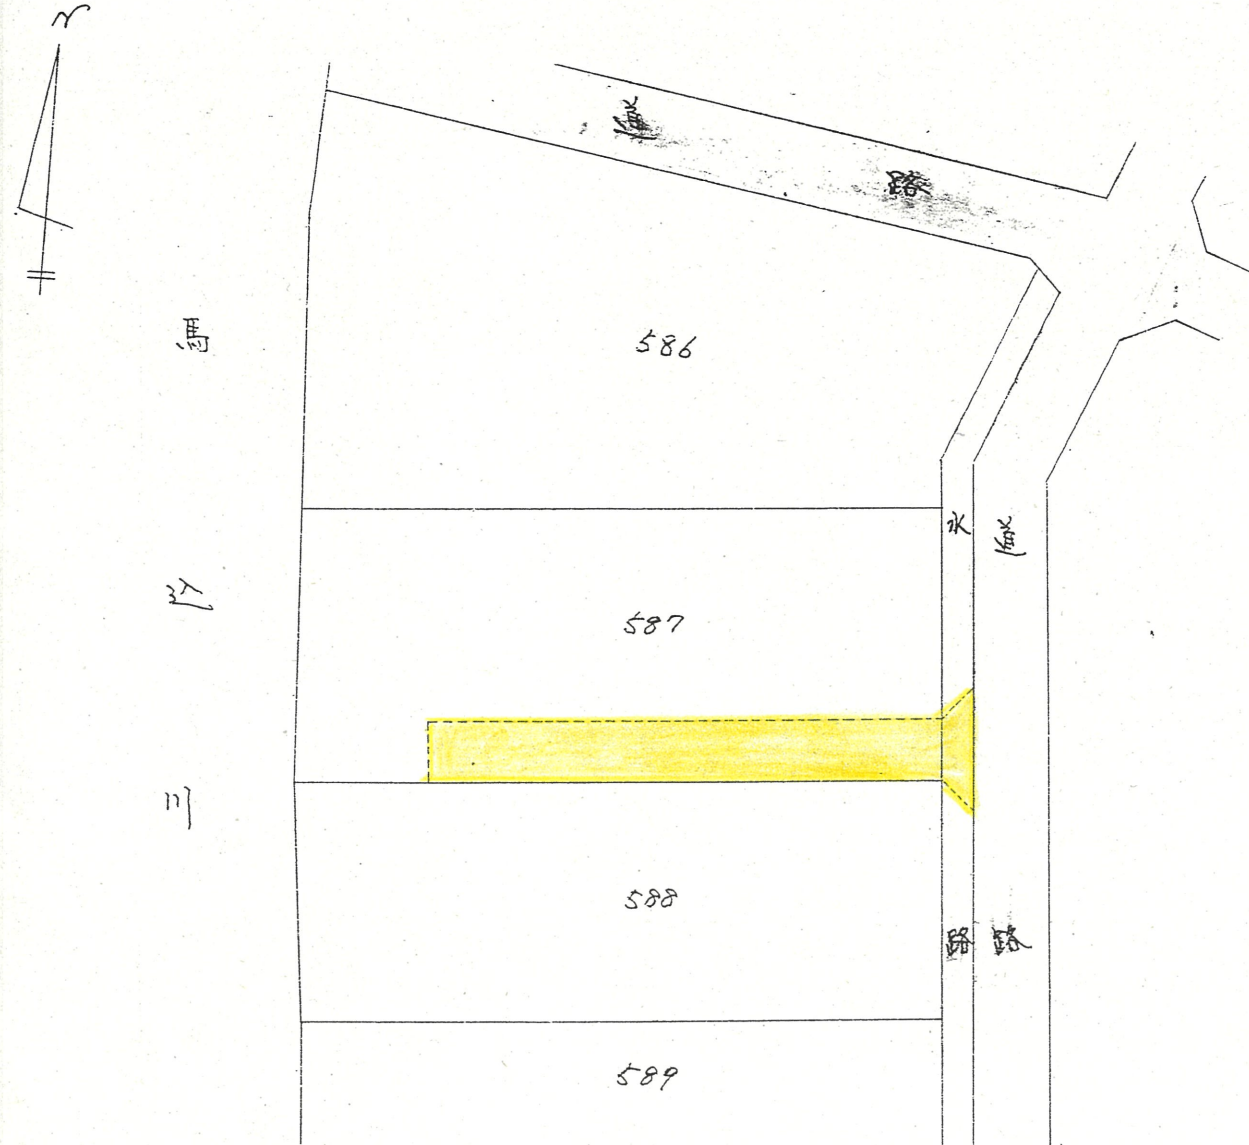

附近見取図

公図写 1/500

|         |       |           |
|---------|-------|-----------|
| 道路位置指定図 | 指定番号  | 54-38     |
| 瓜内町 地内  | 指定年月日 | S55. 4.26 |

2 断面図 1/100

実測図 1/250