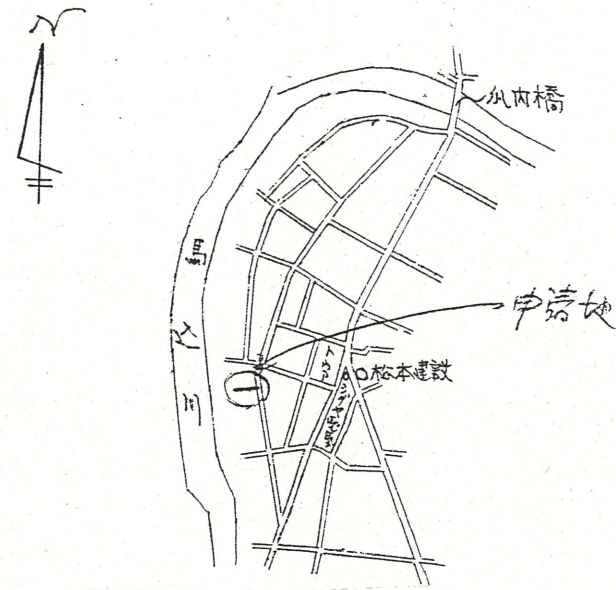

附近見取図

公図写 1/500

|         |       |           |
|---------|-------|-----------|
| 道路位置指定図 | 指定番号  | 54-38     |
| 瓜内町 地内  | 指定年月日 | S55. 4.26 |

2 断面図 1/100

実測図 1/250