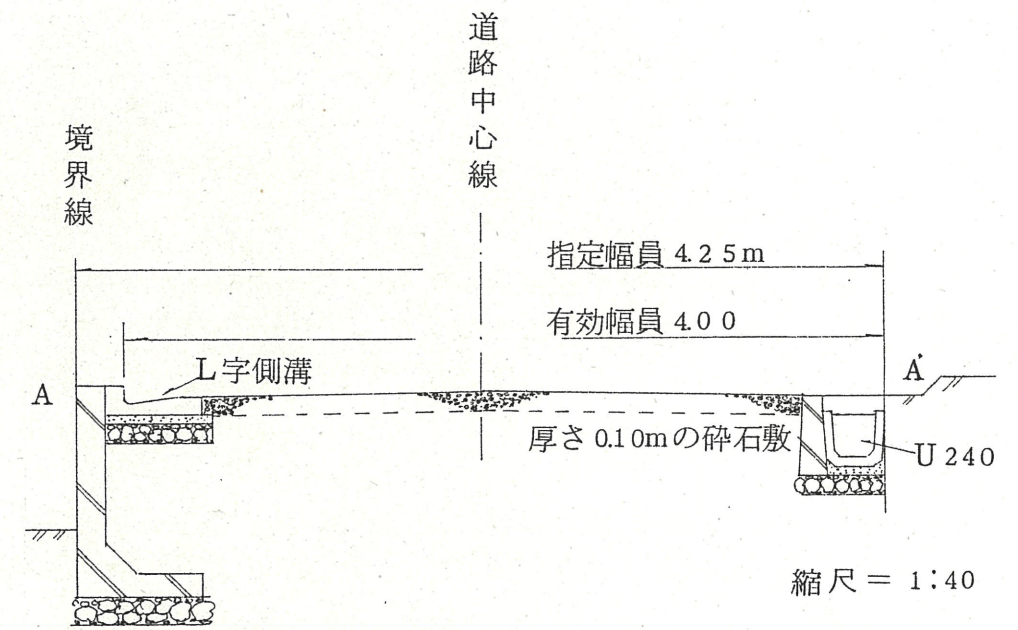

1 附近見取図

公 図 写

浜松市原島町字下内

縮尺 = 1:50

2 断 面 図

実 測 図

縮尺 = 1:300