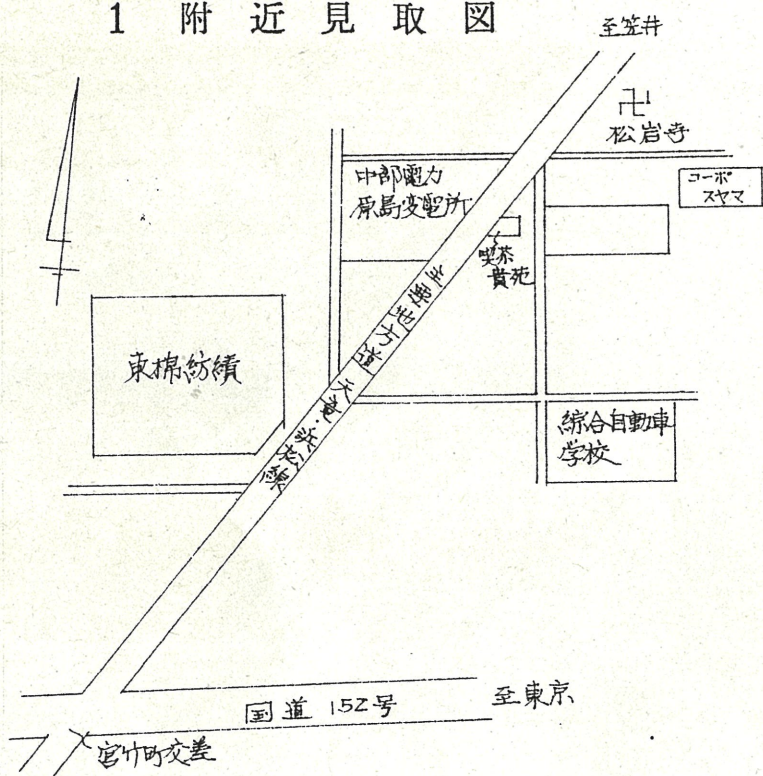

1 附近見取図

公 図 写

浜松市原島町字下内

縮尺 = 1:50

2 断 面 図

実 測 図

縮尺 = 1:300