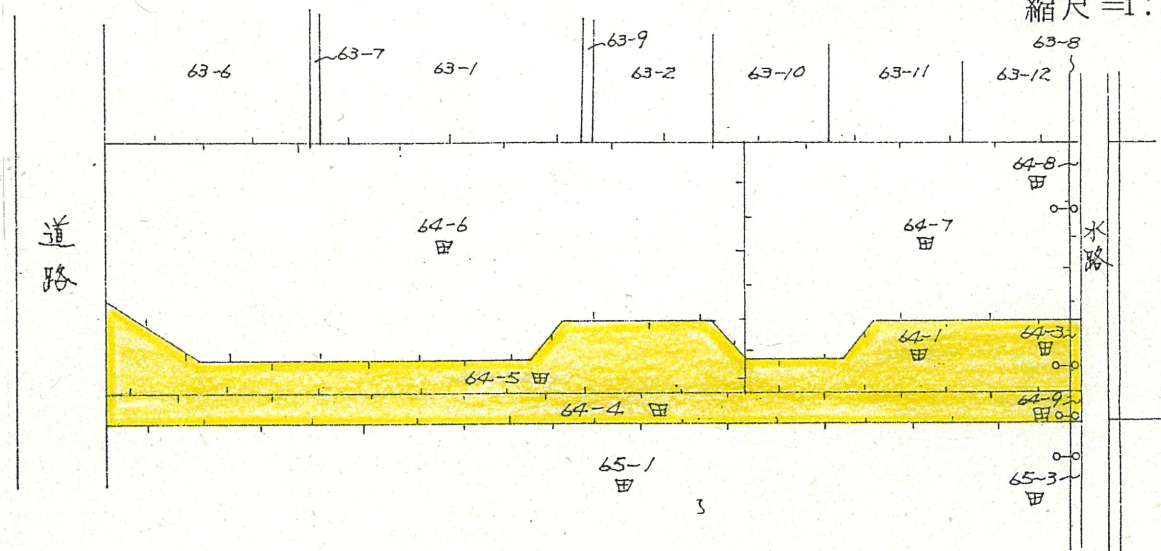

1 附近見取図

公 図 写

浜松市原島町字下内

縮尺 = 1:50

2 断 面 図

実 測 図

縮尺 = 1:300