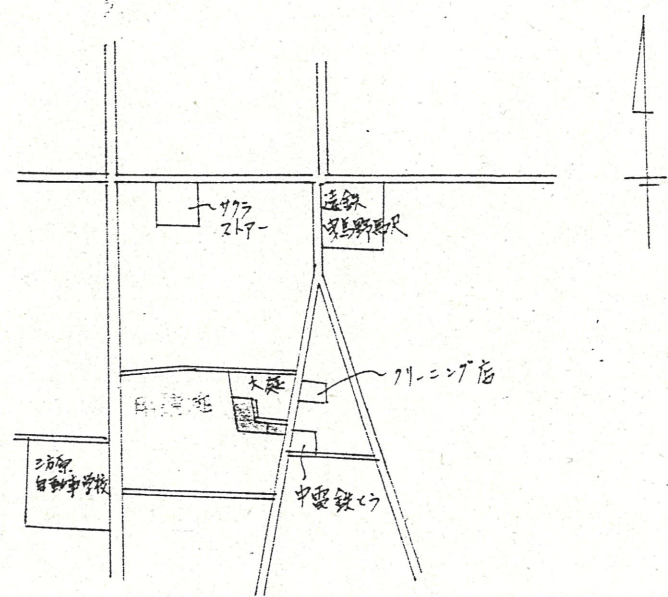

道路位置指定図	指定番号	55-5
初生町 地内	指定年月日	S55. 9.26

### 1 附近見取図

公 図 写

浜松市初生町

縮尺 = 1:600

### 2 断面図

縮尺 = 1:40

実 測 図

縮尺 = 1:250