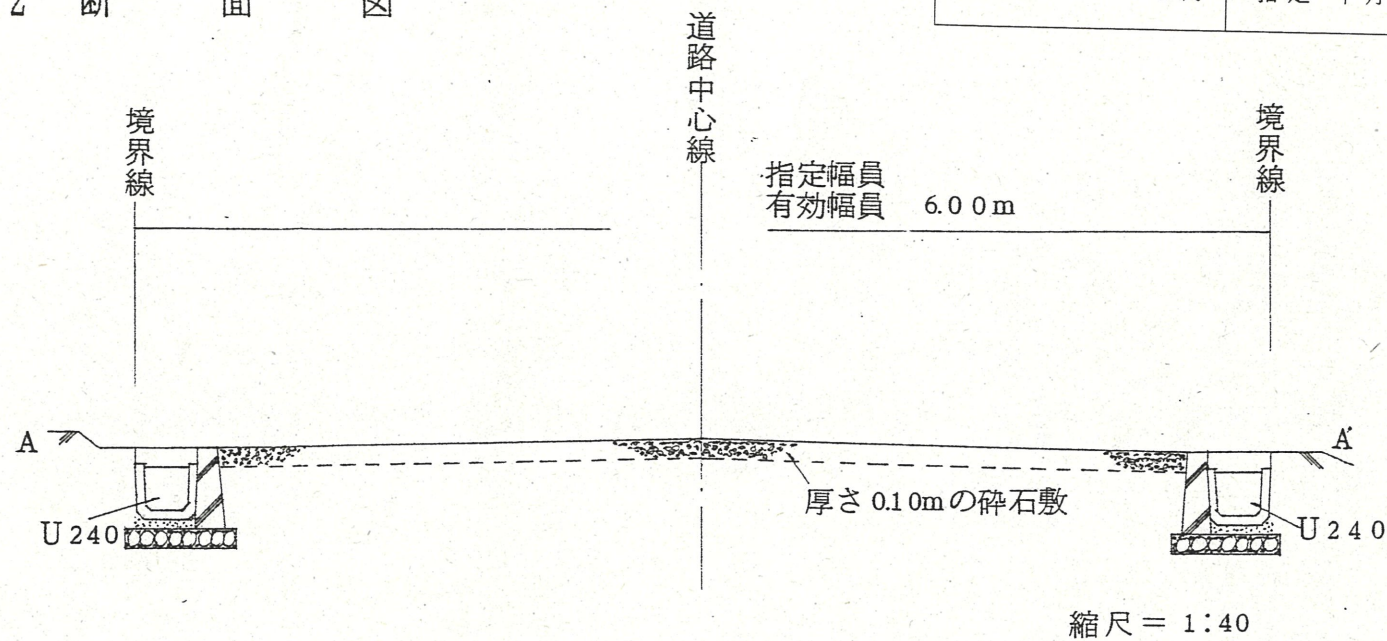

### 1 附近見取図

公 図 写

浜松市初生町

縮尺 = 1:600

### 2 断面図

縮尺 = 1:40

実 測 図

縮尺 = 1:250