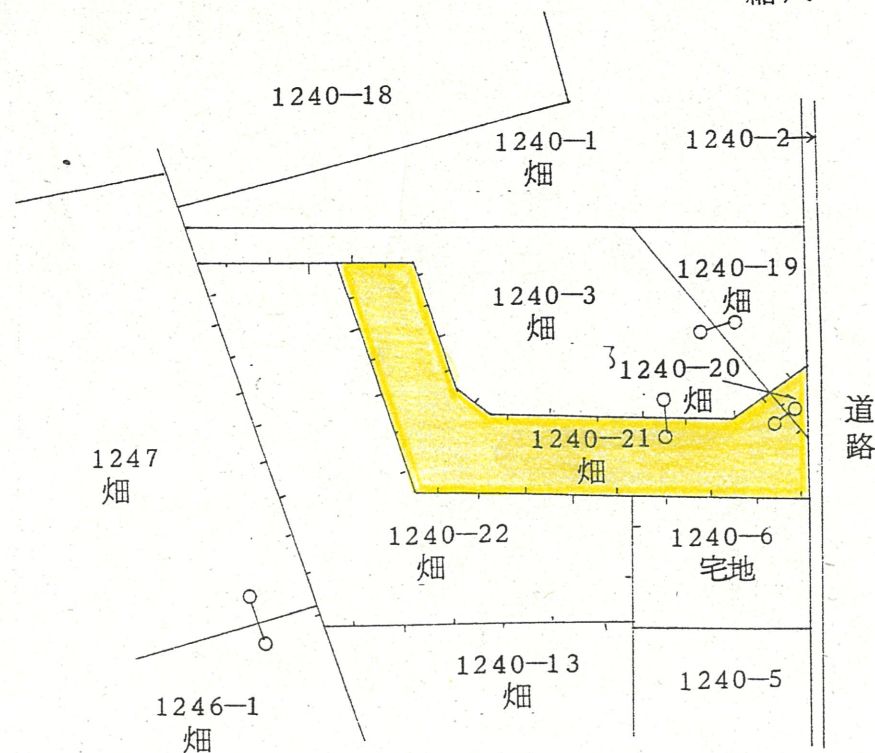

道路位置指定図	指定番号	55-5
初生町 地内	指定年月日	S55. 9.26

### 1 附近見取図

公 図 写

浜松市初生町

縮尺 = 1:600

### 2 断面図

縮尺 = 1:40

実 測 図

縮尺 = 1:250