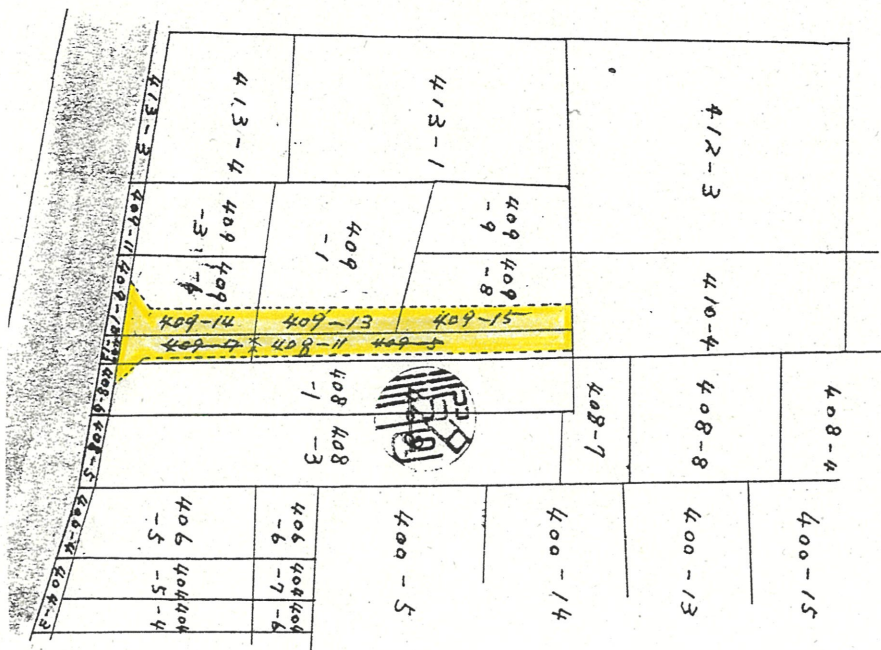

道路位置指定図	指定番号	55-6
布橋二丁目 地内	指定年月日	S56. 3.28

1 附近見取図

2 断面図

公図写 1/600

実測図 1/250