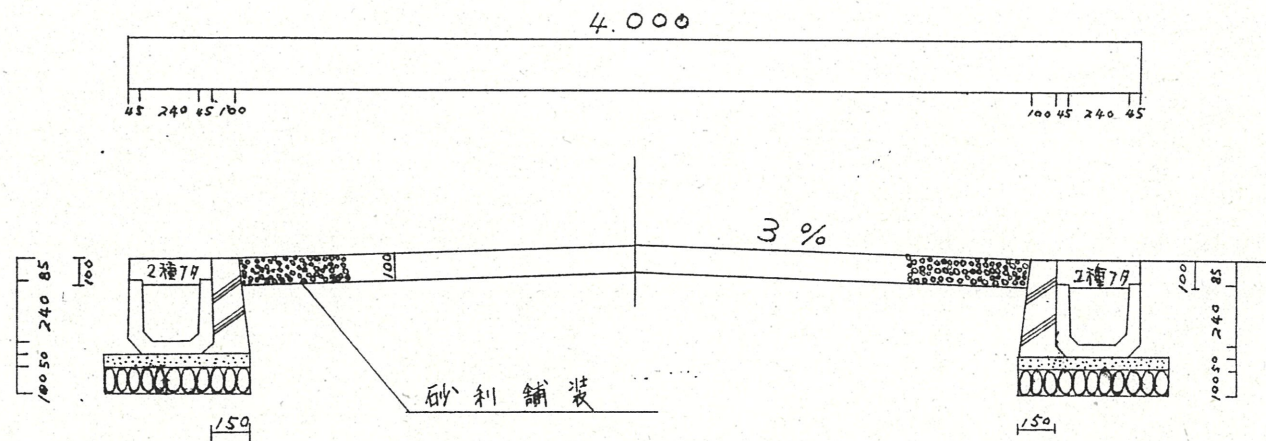

道路位置指定図	指定番号	55-6
布橋二丁目 地内	指定年月日	S56. 3.28

1 附近見取図

2 断面図

公図写 1/600

実測図 1/250