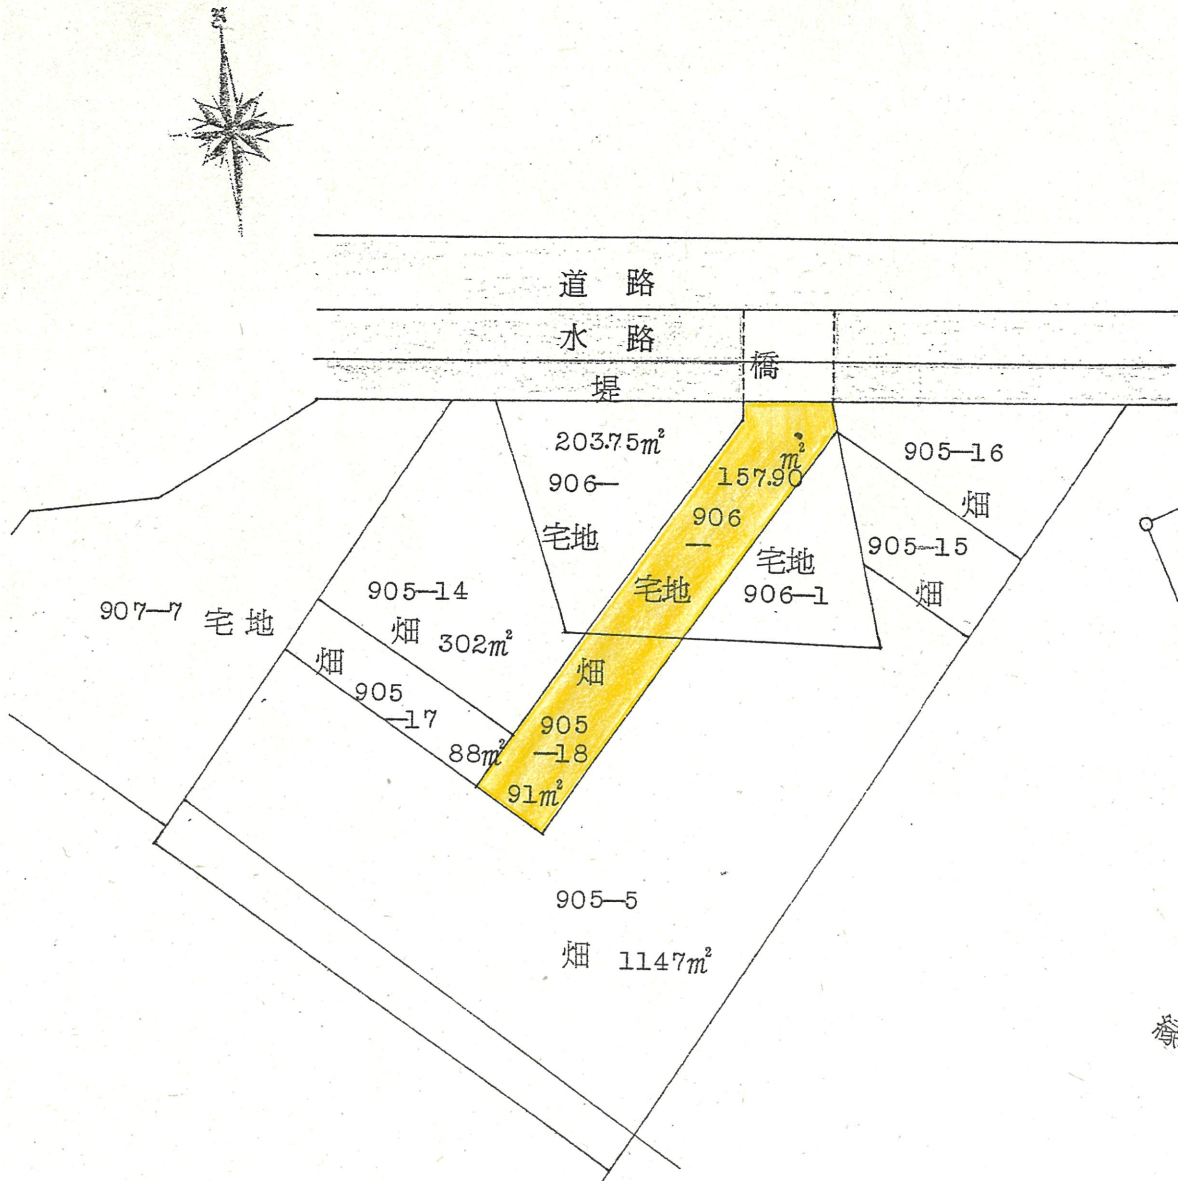

1 附近見取図

2 断面図 S=1:30

道路位置指定図	指定番号	55-7
高丘町 地内	指定年月日	S55.11.22

公図写 S=1:600

実測図 S=1:250