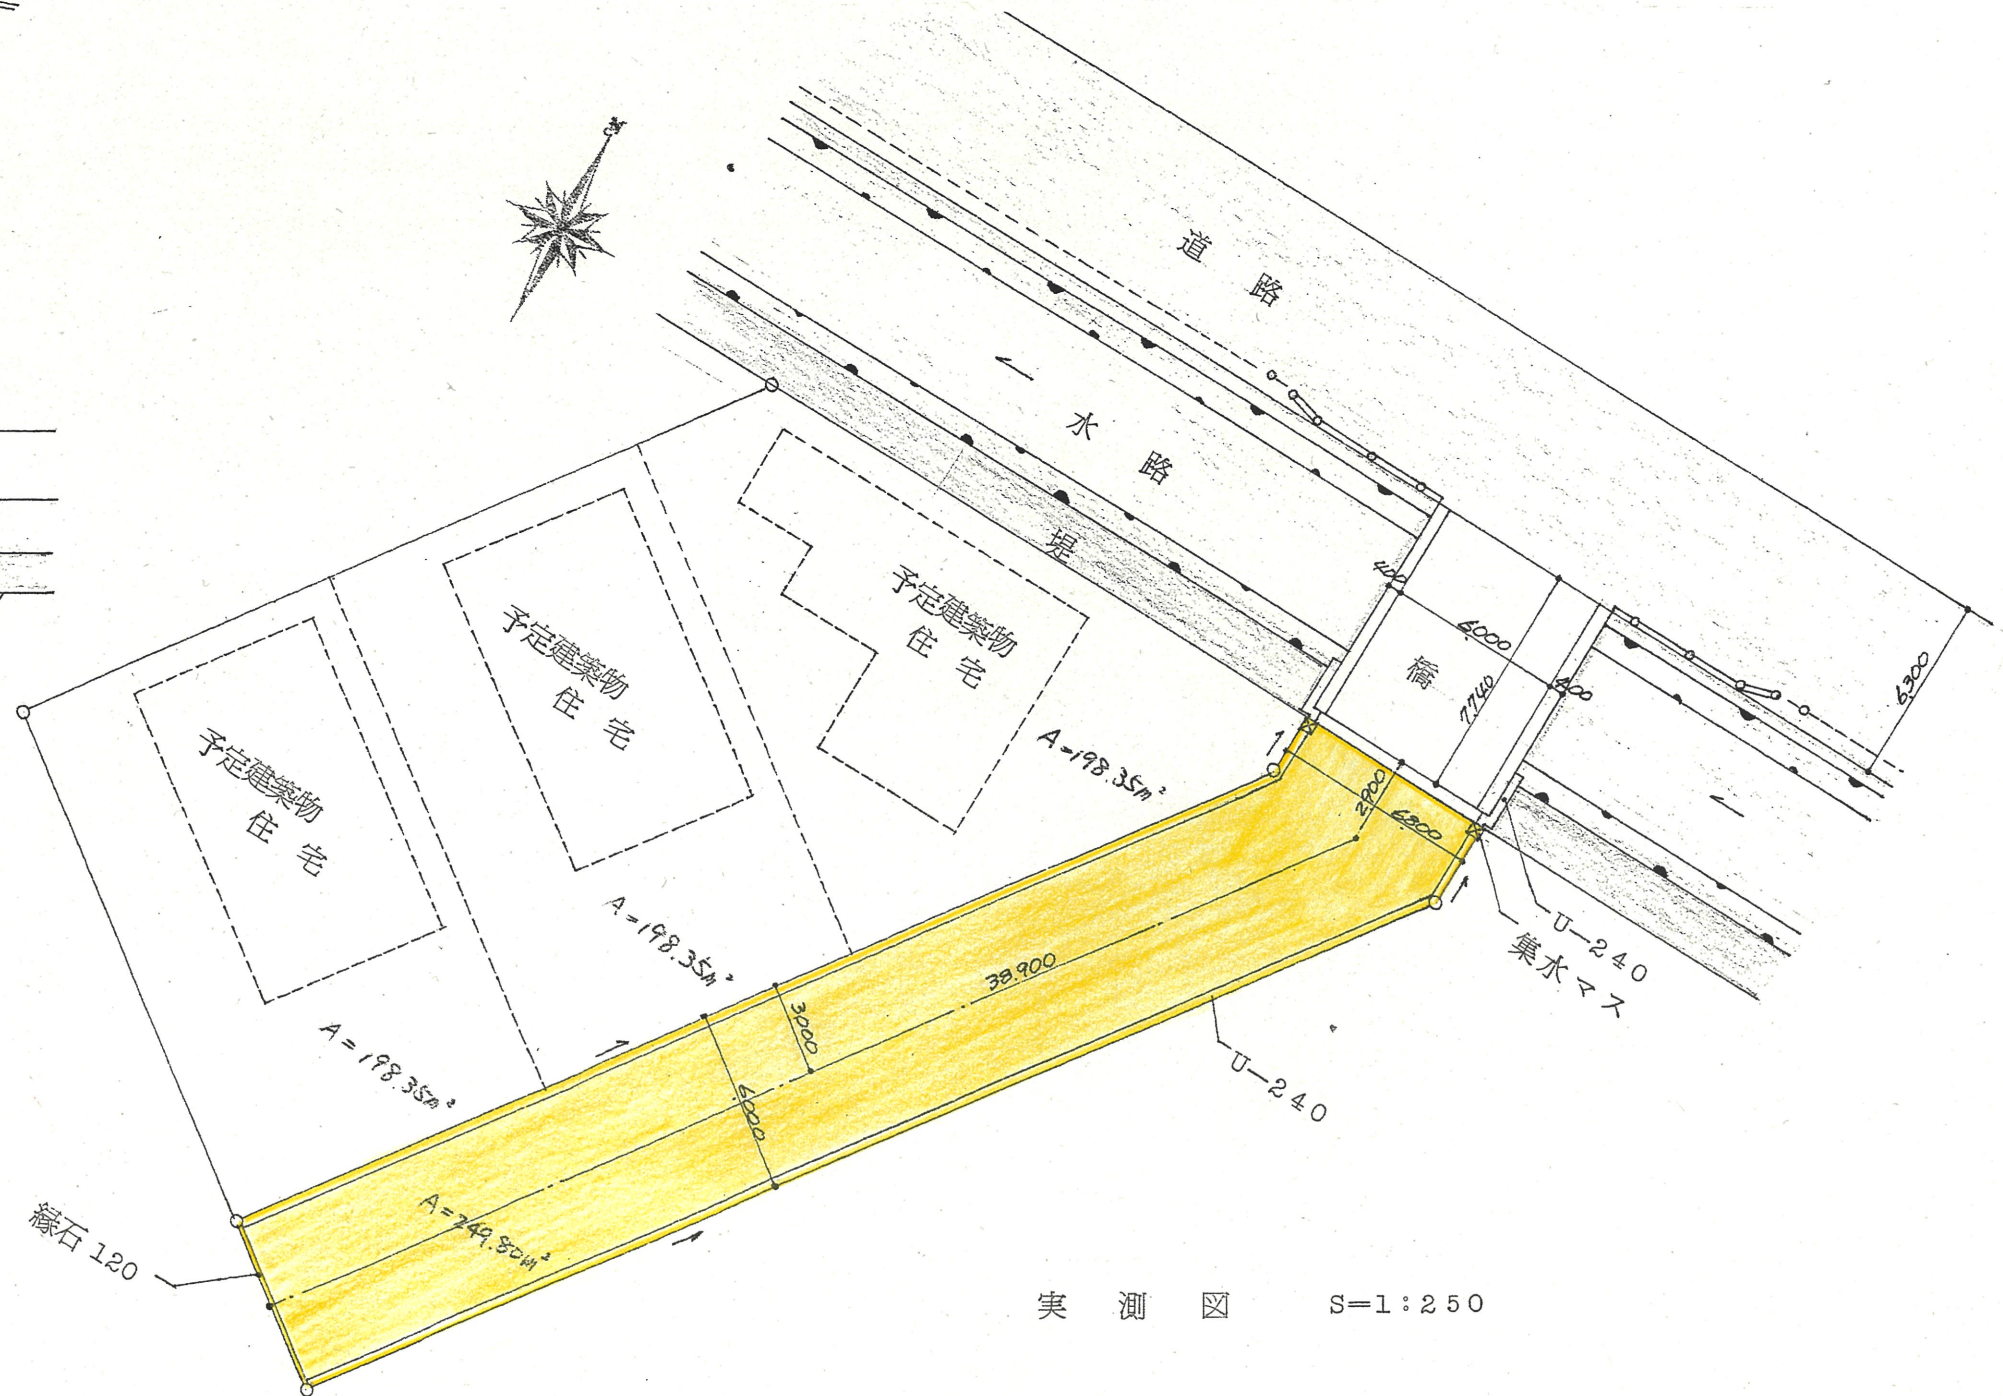

1 附近見取図

2 断面図 S=1:30

道路位置指定図	指定番号	55-7
高丘町 地内	指定年月日	S55.11.22

公図写 S=1:600

実測図 S=1:250