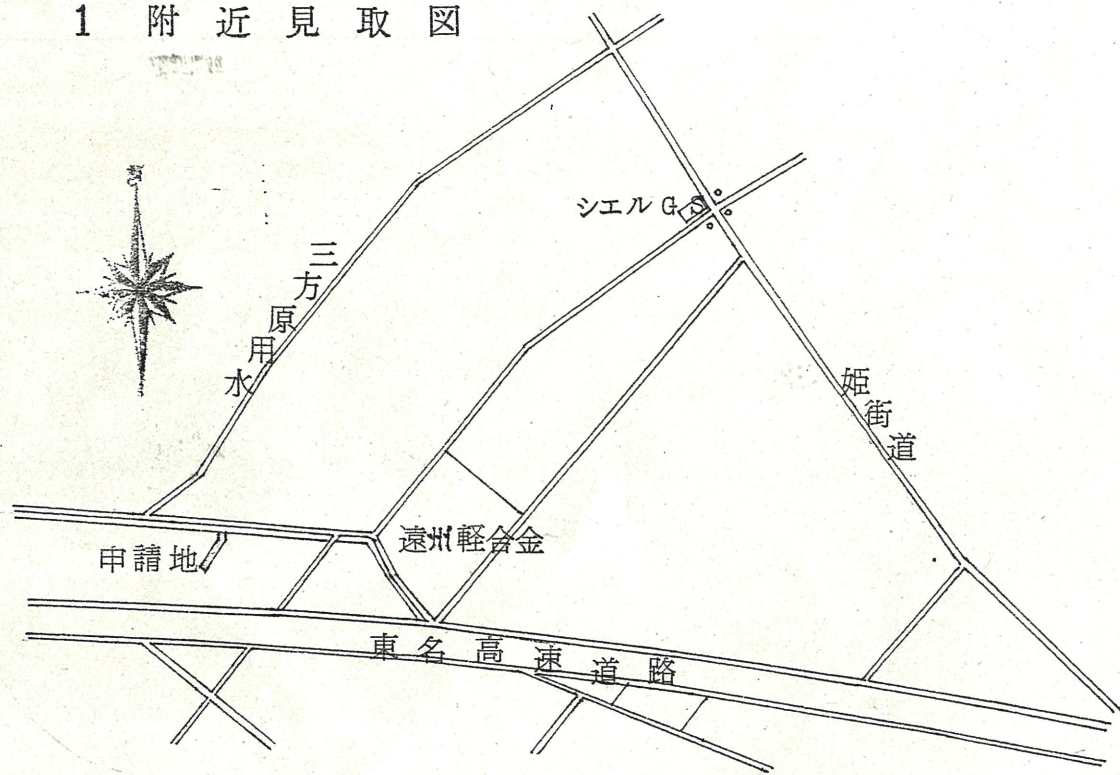

1 附近見取図

2 断面図 S=1:30

道路位置指定図	指定番号	55-7
高丘町 地内	指定年月日	S55.11.22

公図写 S=1:600

実測図 S=1:250