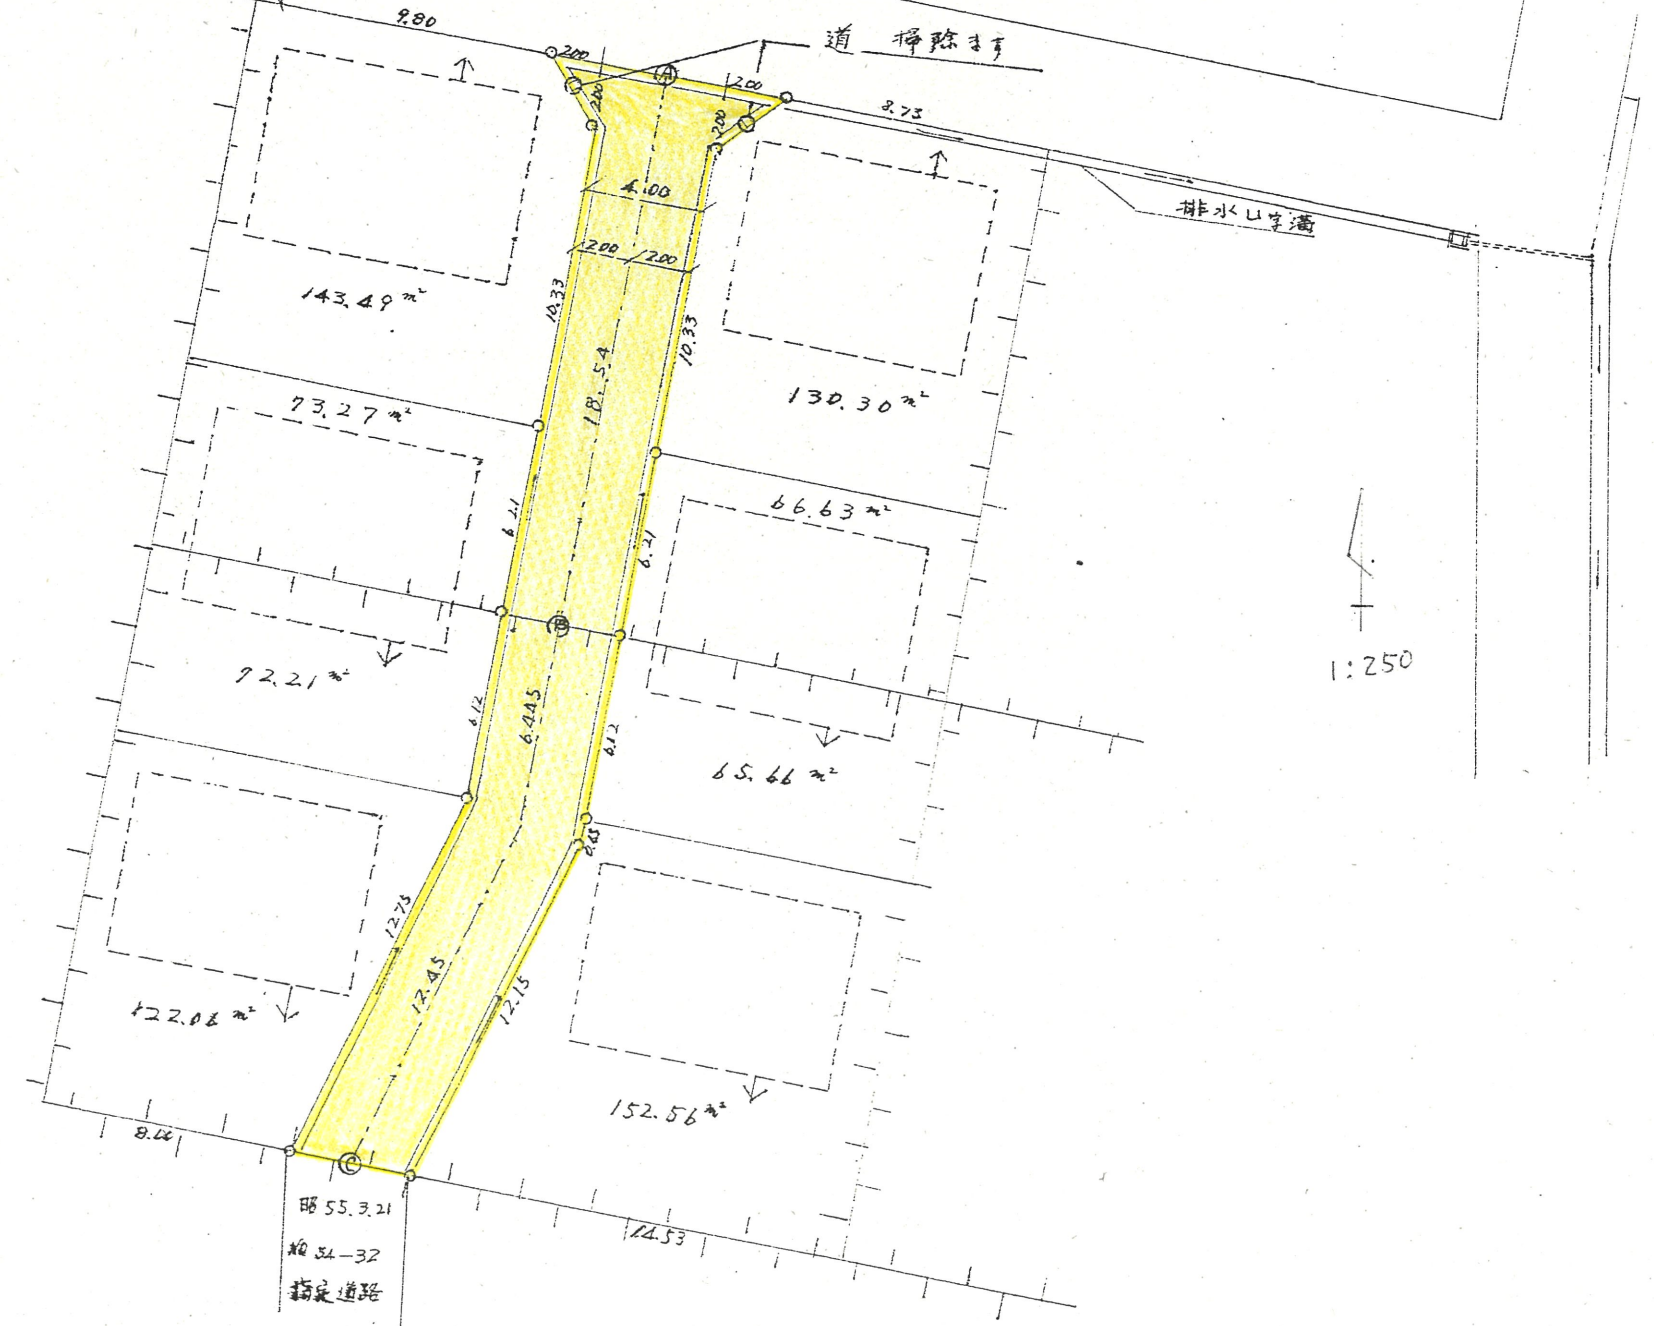

附近見取図

2 断面図 1:200

道路位置指定図	指定番号	56-10
市野町 地内	指定年月日	S56.11.27

昭 55.3.21  
 相 54-32  
 指定道路