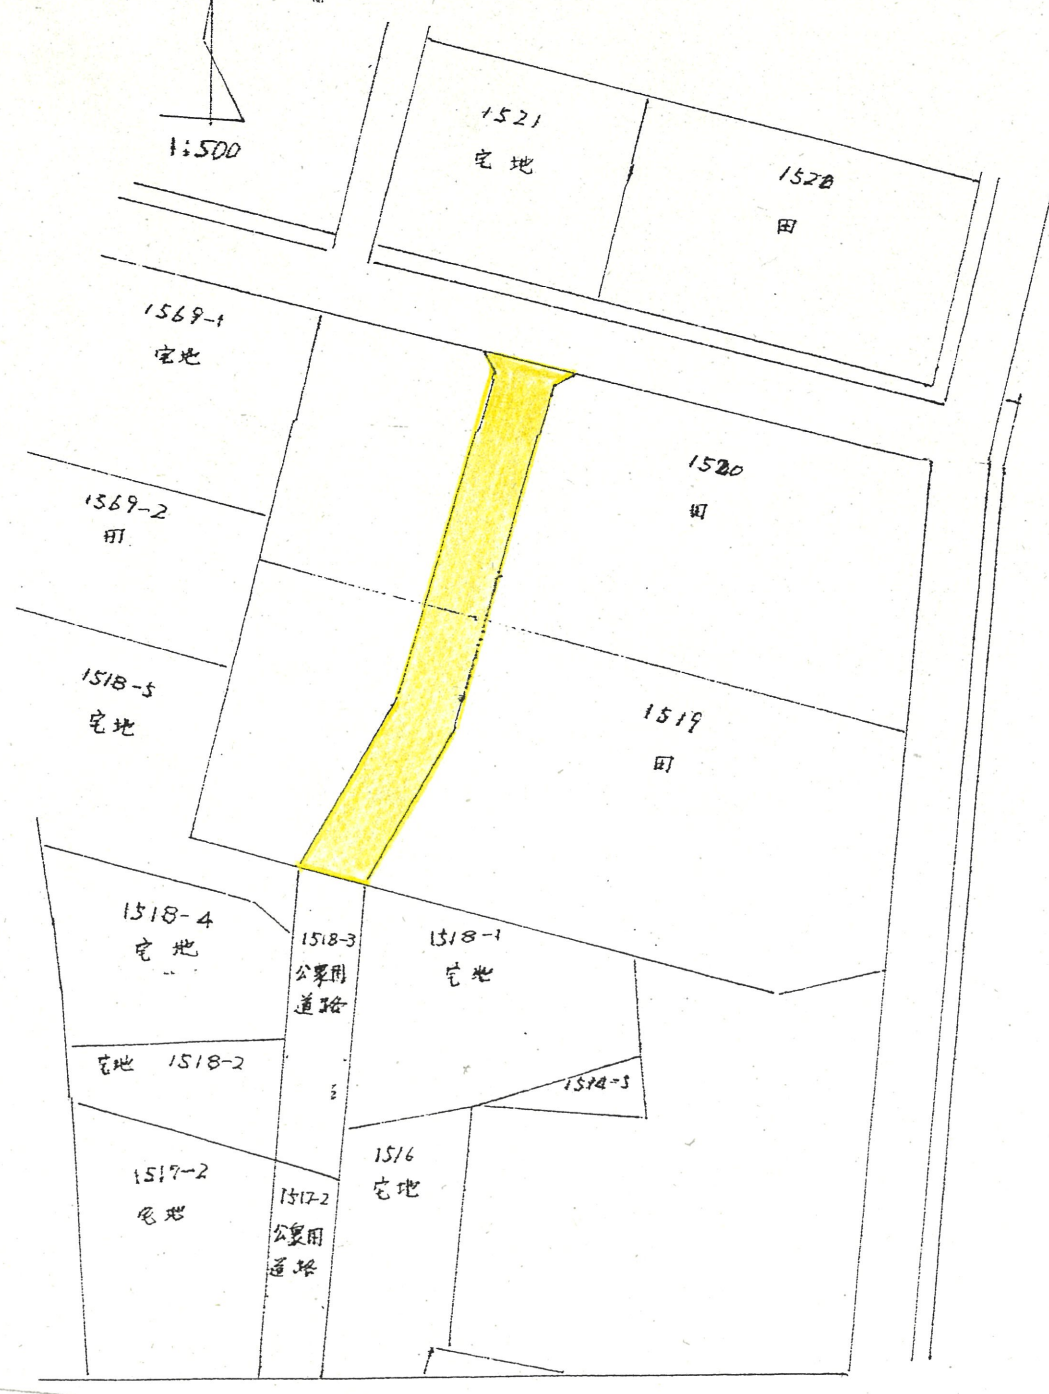

附近見取図

2 断面図 1:200

道路位置指定図	指定番号	56-10
市野町 地内	指定年月日	S56.11.27

昭 55.3.21  
 相 54-32  
 指定道路