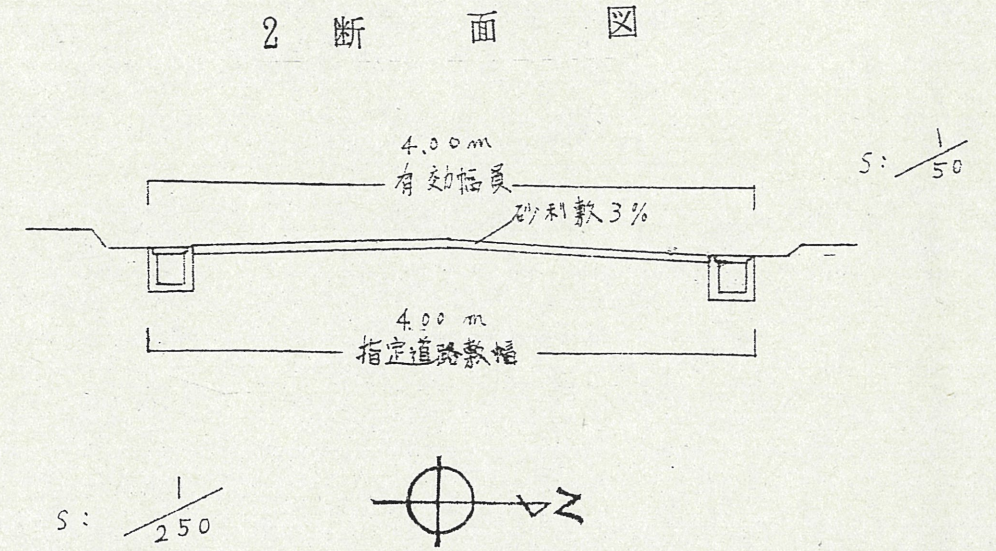

附近見取図

3 地 籍 図

道路位置指定図	指定番号	57-16
泉三丁目 地内	指定年月日	S57.11.4

造成面積 4.61.84m²