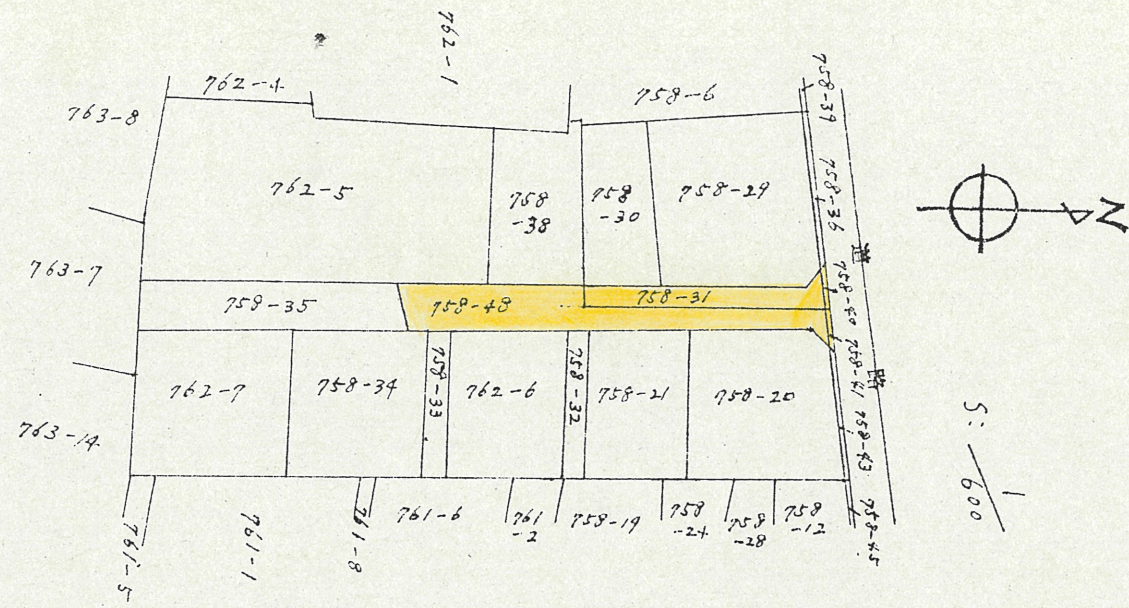

附近見取図

3 地 籍 図

道路位置指定図	指定番号	57-16
泉三丁目 地内	指定年月日	S57.11.4

造成面積 4.61.84m²