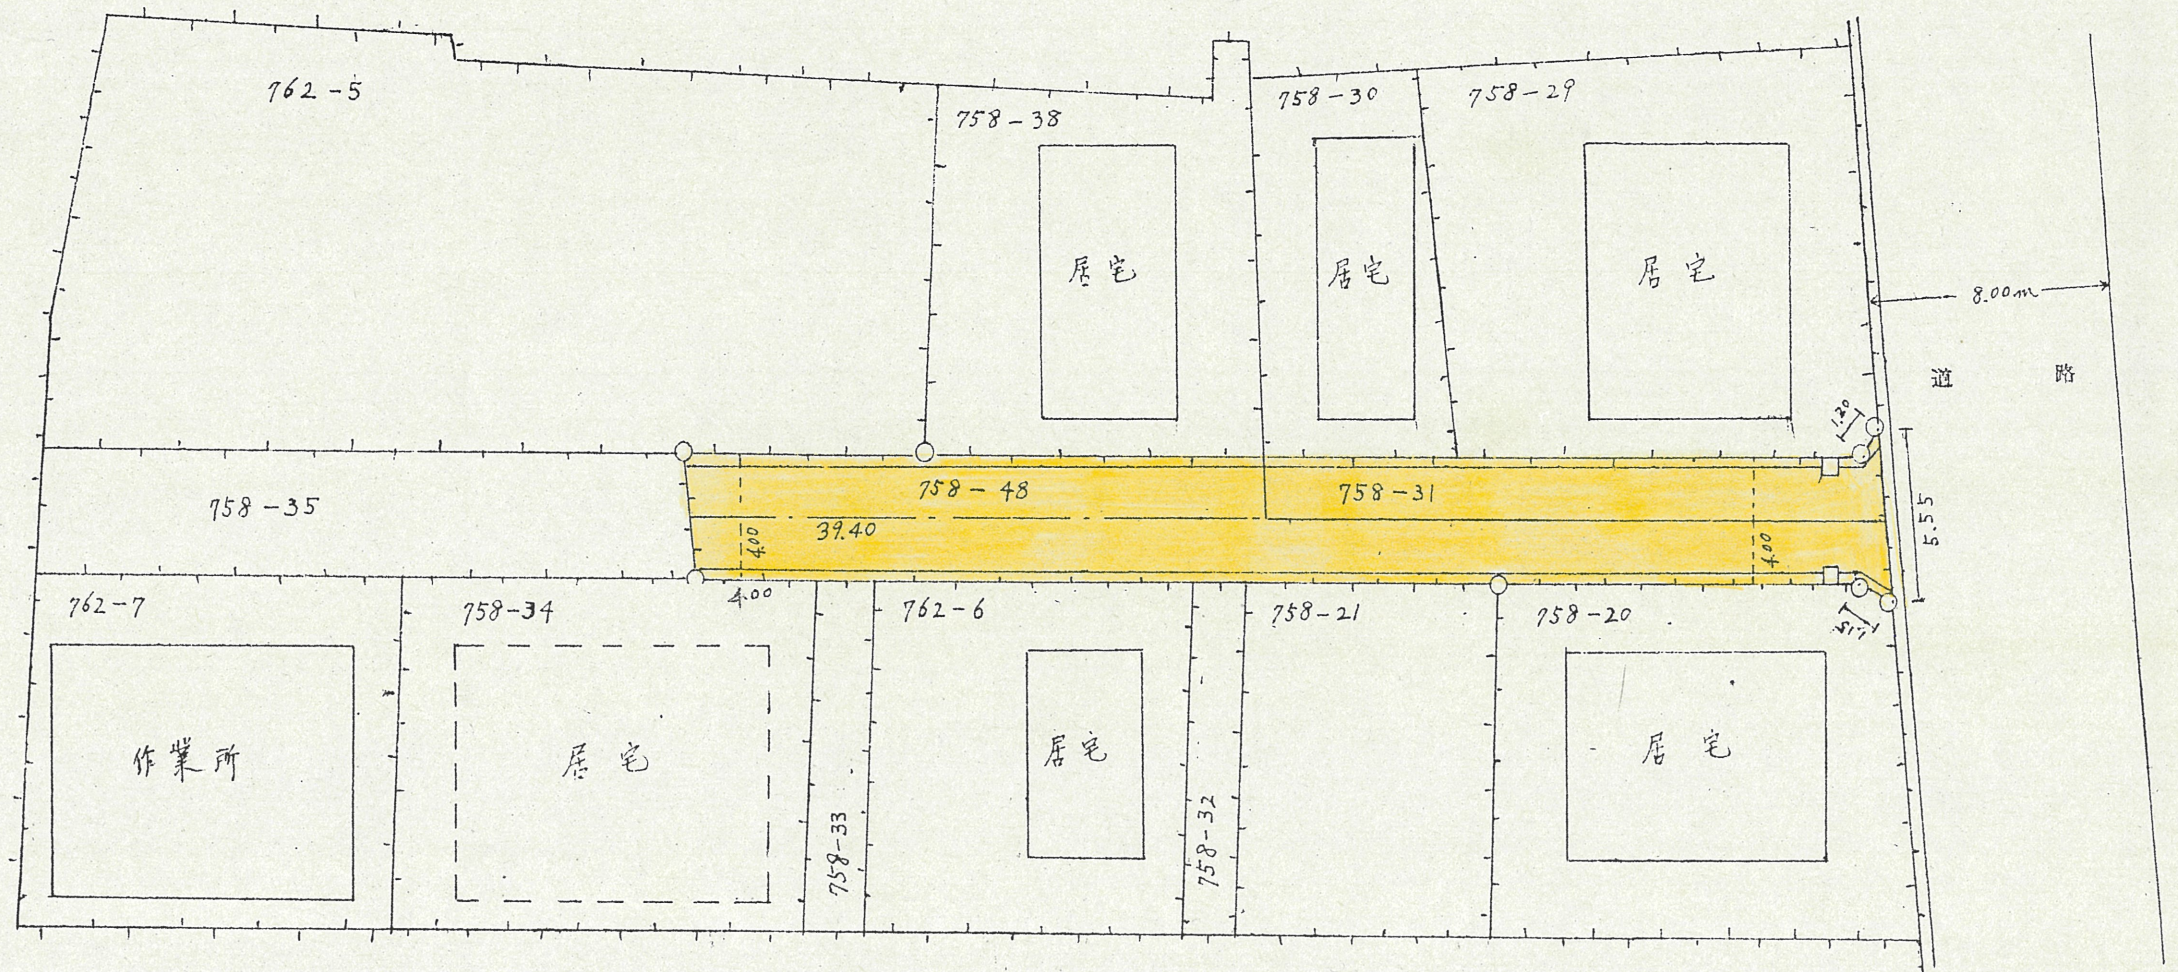

附近見取図

3 地 籍 図

道路位置指定図	指定番号	57-16
泉三丁目 地内	指定年月日	S57.11.4

造成面積 4.61.84m²