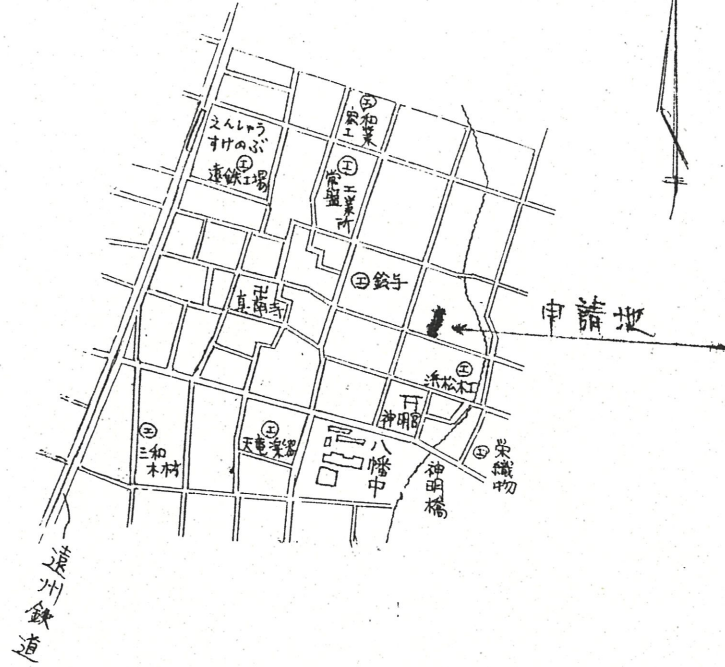

道路位置指定図	指定番号	57-24
新津町 地内	指定年月日	S58. 6. 7

1 附近見取図

2 断面図 $\frac{1}{30}$

実測図 1:250