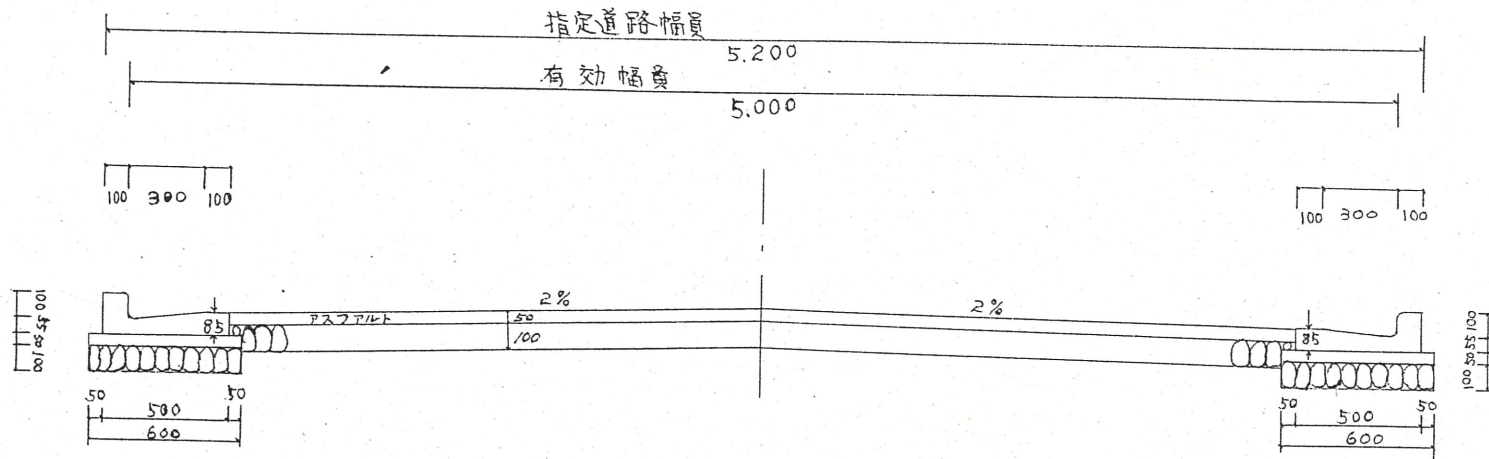

道路位置指定図	指定番号	57-24
新津町 地内	指定年月日	S58. 6. 7

1 附近見取図

2 断面図 $\frac{1}{30}$

実測図 1:250