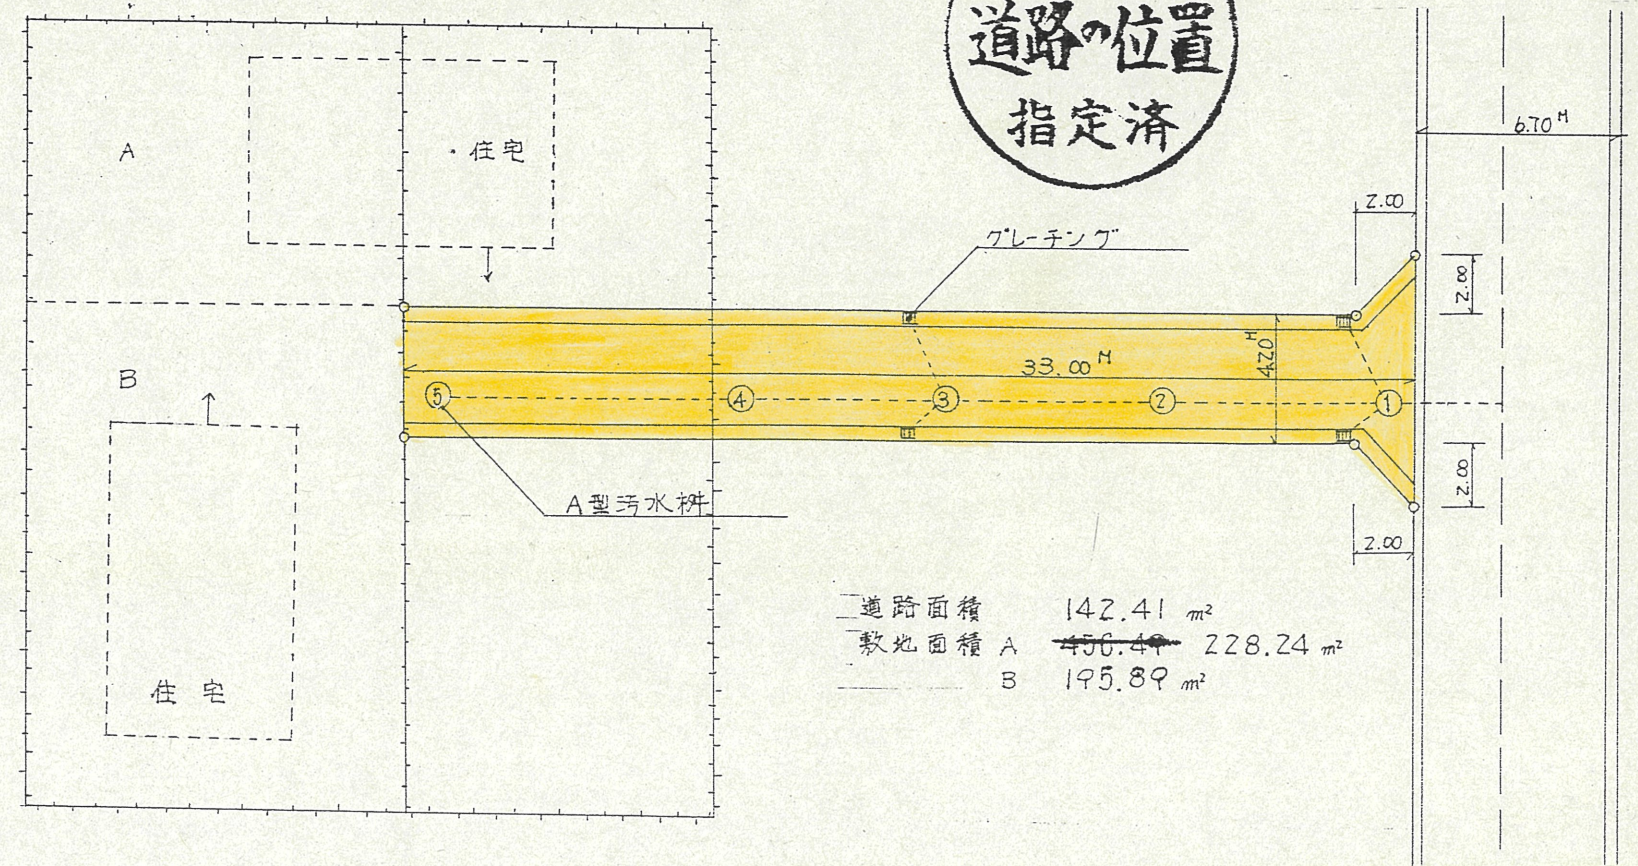

1 附近見取図

道路位置指定図	指定番号	57-6
助信町 地内	指定年月日	S57. 7. 6

2 断面図 1/30

実測図 1/200

浜松市  
道路の位置  
指定済

道路面積 142.41 m<sup>2</sup>  
敷地面積 A ~~456.4~~ 228.24 m<sup>2</sup>  
B 195.89 m<sup>2</sup>