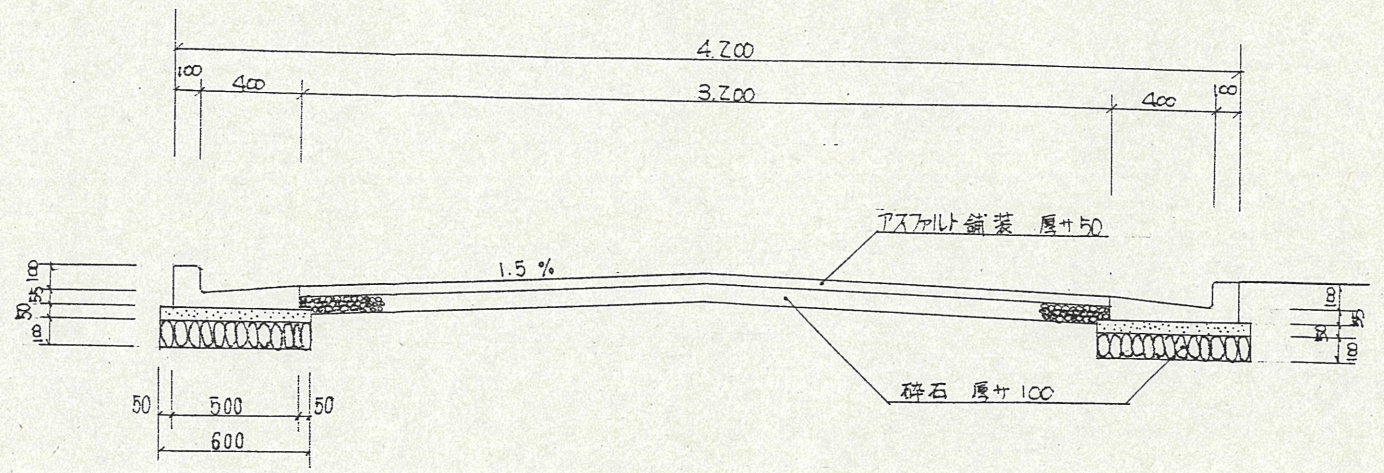

1 附近見取図

道路位置指定図	指定番号	57-6
助信町 地内	指定年月日	S57. 7. 6

2 断面図 1/30

実測図 1/200

浜松市  
道路の位置  
指定済

道路面積 142.41 m<sup>2</sup>  
敷地面積 A ~~456.4~~ 228.24 m<sup>2</sup>  
B 195.89 m<sup>2</sup>