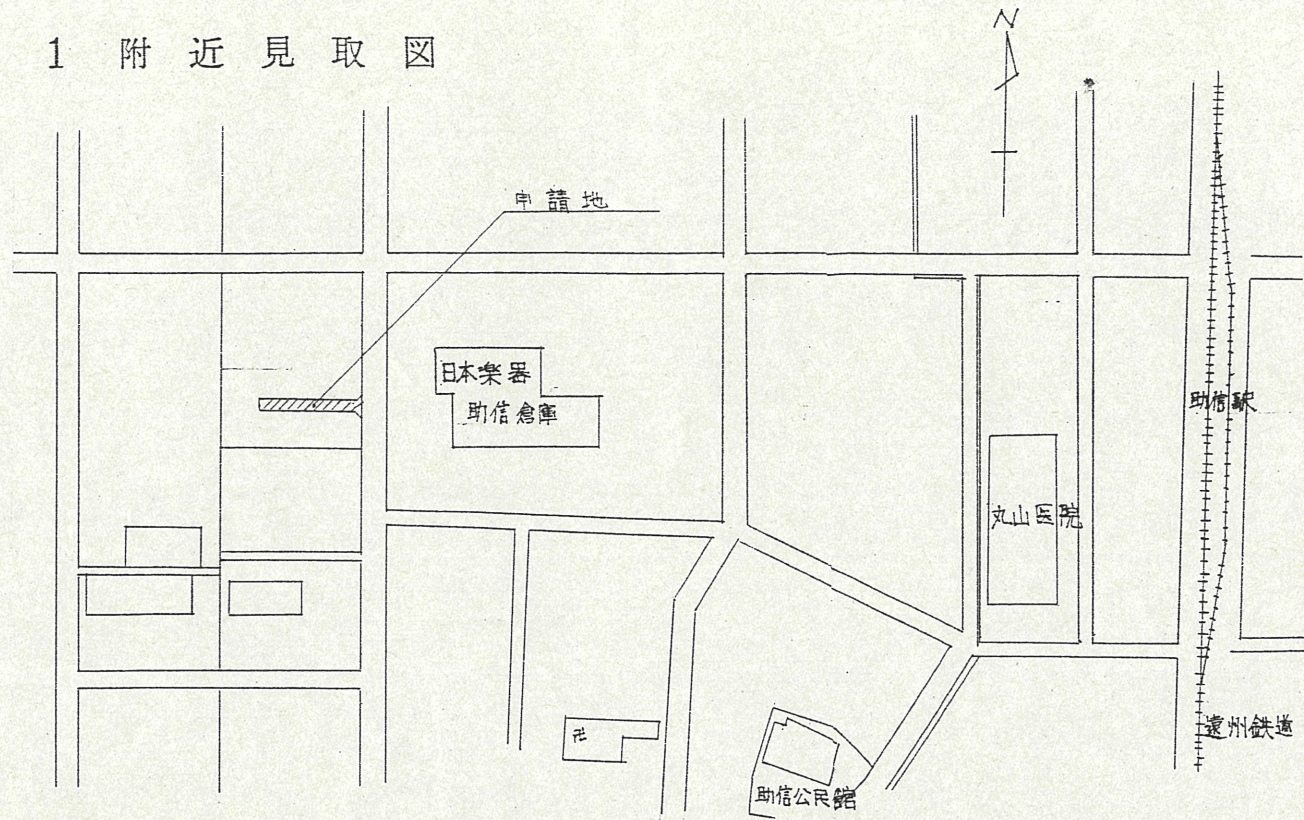

1 附近見取図

道路位置指定図	指定番号	57-6
助信町 地内	指定年月日	S57. 7. 6

2 断面図 1/30

実測図 1/200

浜松市  
道路の位置  
指定済

道路面積 142.41 m<sup>2</sup>  
敷地面積 A ~~456.4~~ 228.24 m<sup>2</sup>  
B 195.89 m<sup>2</sup>