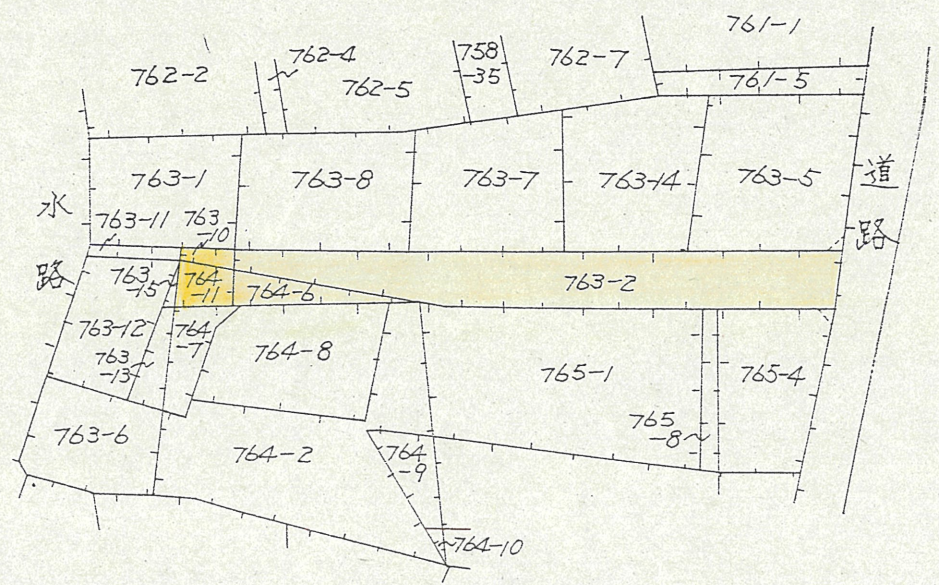

道路位置指定図	指定番号	57-7
泉三丁目 地内	指定年月日	S57. 7. 14

1 附近見取図

2 断面図

公 図 写

浜松市泉3丁目

縮尺 1:600

実 測 図

縮尺 1:500
単位 m