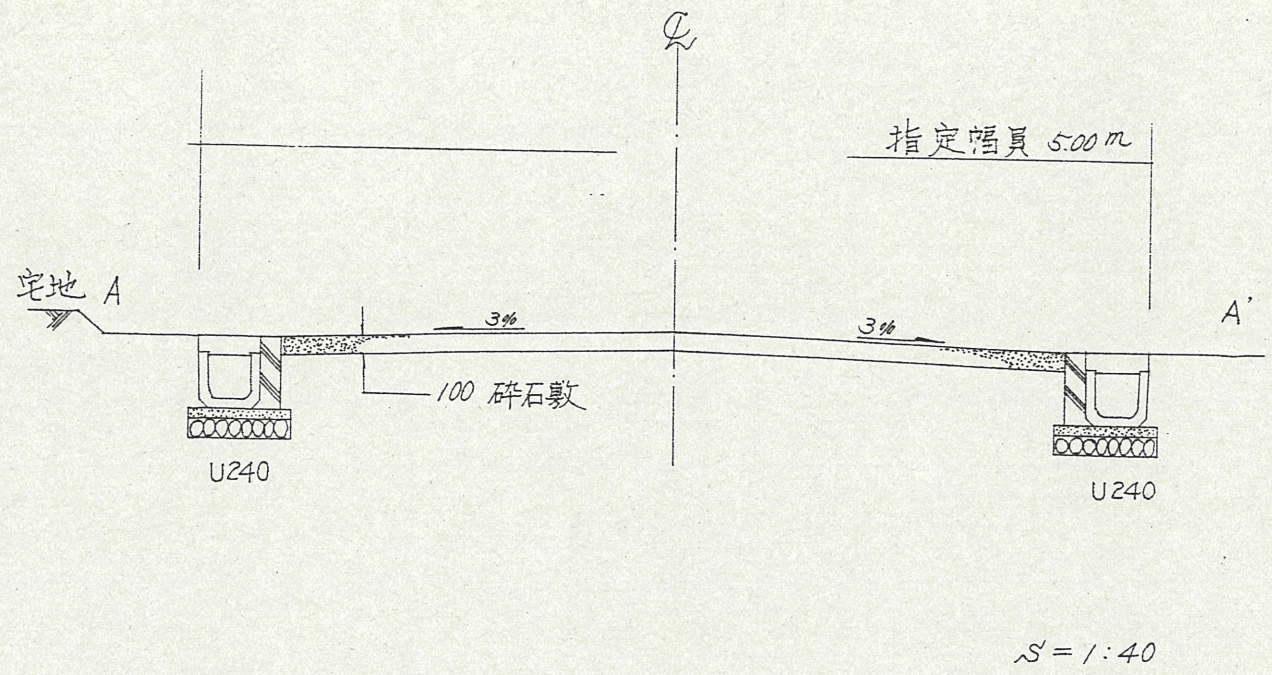

道路位置指定図	指定番号	57-7
泉三丁目 地内	指定年月日	S57. 7. 14

1 附近見取図

2 断面図

公 図 写

浜松市泉3丁目

縮尺 1:600

実 測 図

縮尺 1:500
単位 m