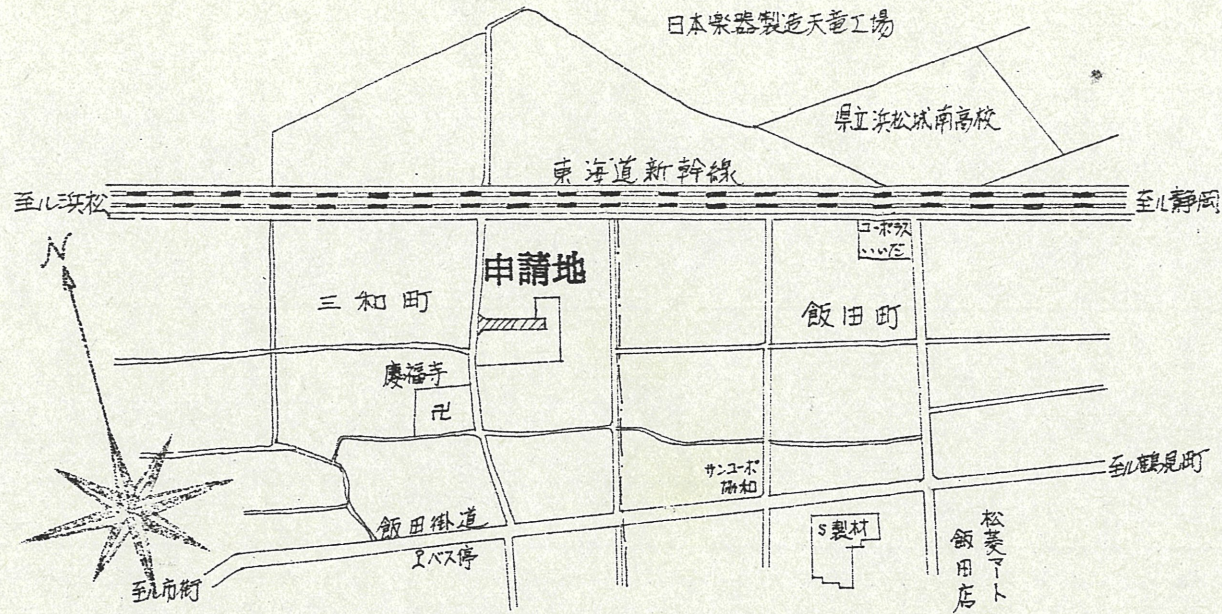

1 附近見取図

2 断面図

道路位置指定図	指定番号	58-1
三和町 地内	指定年月日	S58. 5.11

実測図 1:250