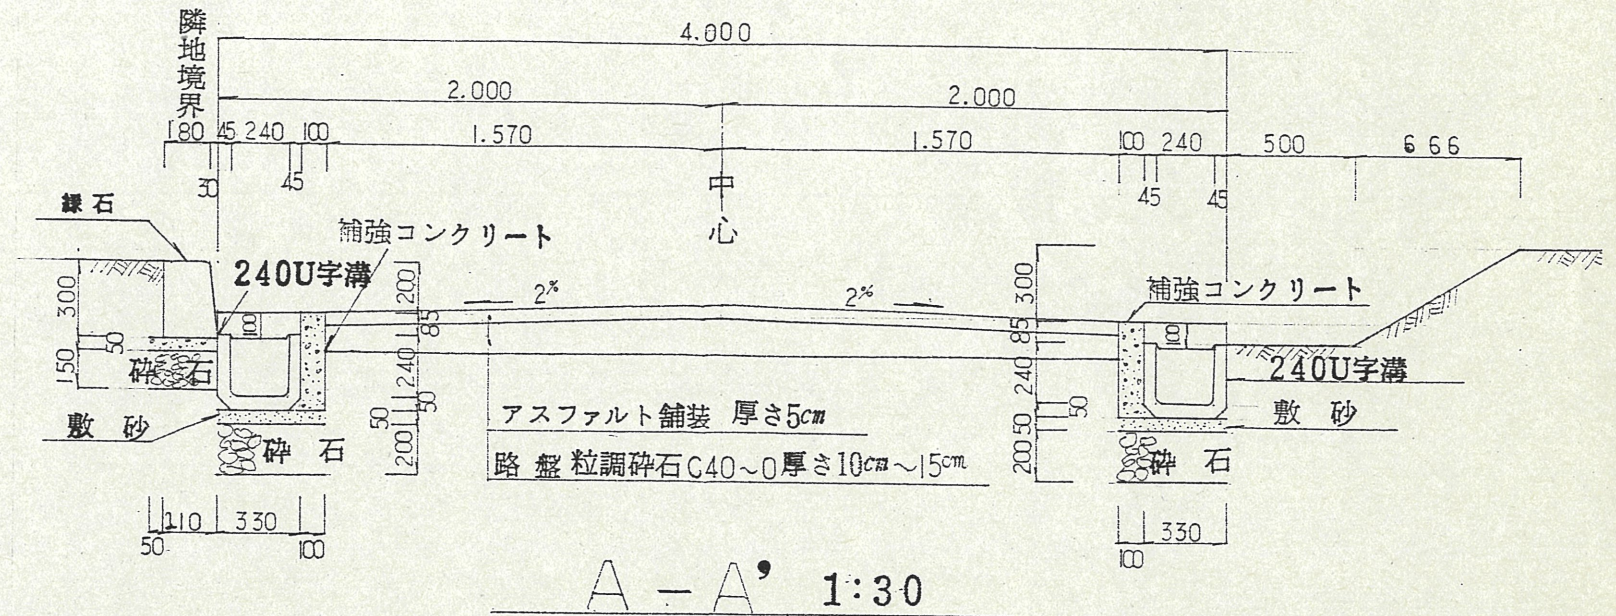

1 附近見取図

2 断面図

道路位置指定図	指定番号	58-1
三和町 地内	指定年月日	S58. 5.11

実測図 1:250