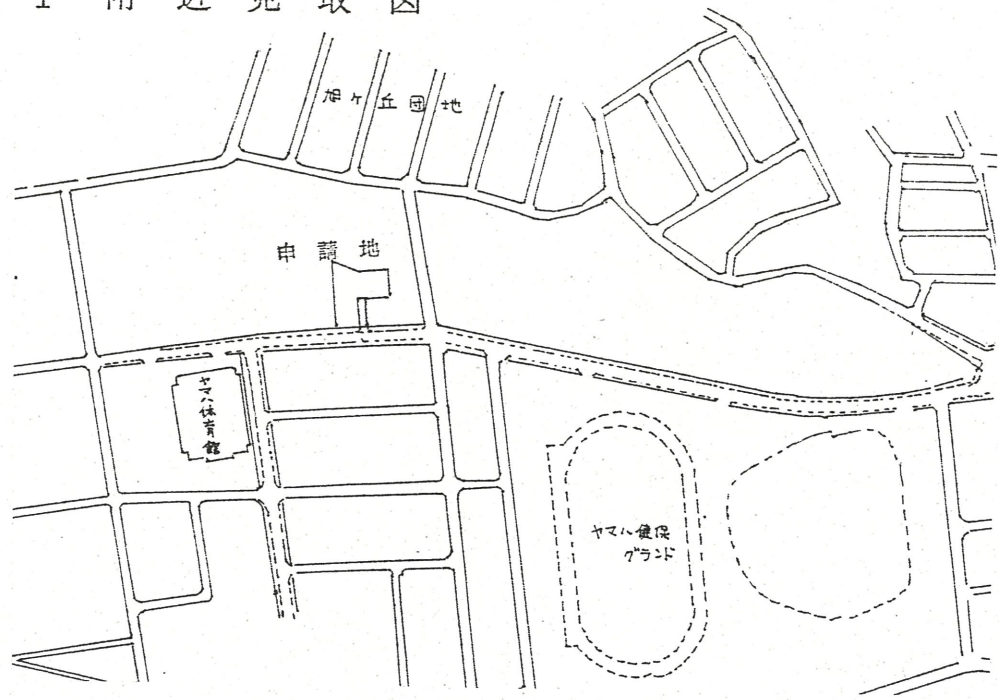

1 附近見取図

2 断面図

縮尺 1:50

道路位置指定図	指定番号	60-18
有玉西町 地内	指定年月日	S61. 1.22

3 地籍図

縮尺 1:250

市道有玉西59号線

車道

歩道