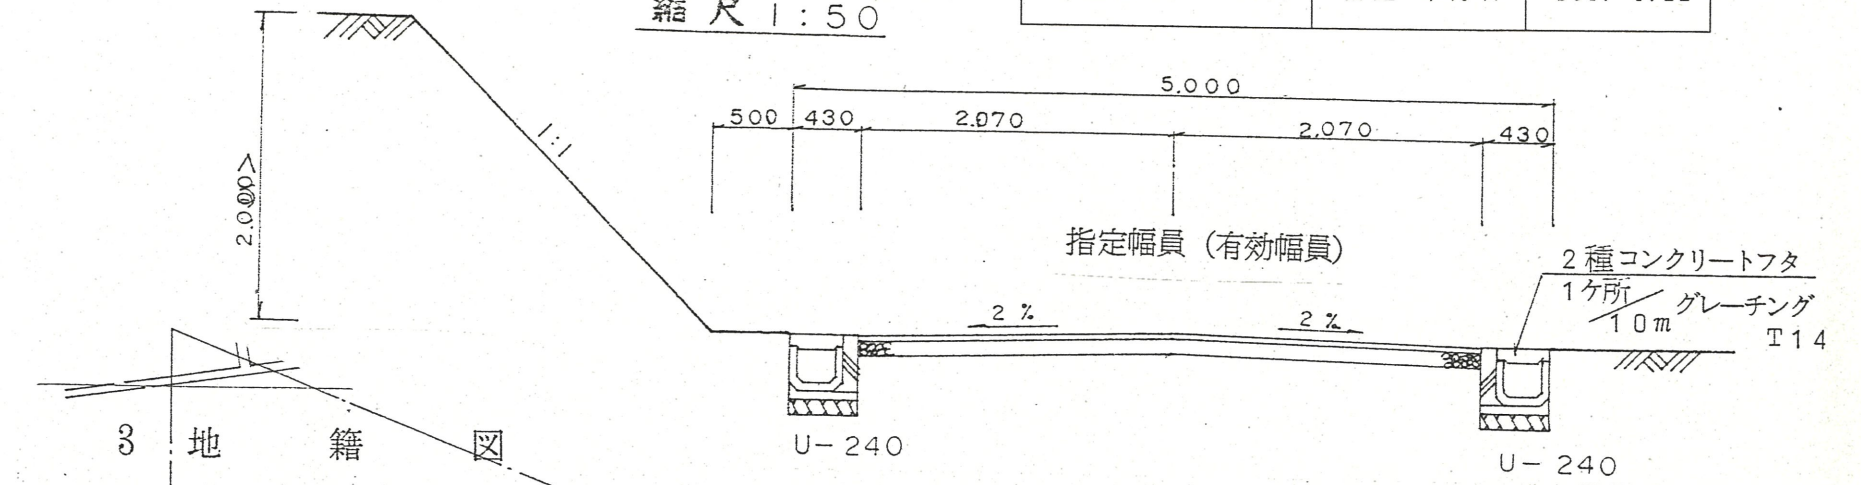

1 附近見取図

2 断面図

縮尺 1:50

道路位置指定図	指定番号	60-18
有玉西町 地内	指定年月日	S61. 1.22

3 地籍図

縮尺 1:250

市道有玉西59号線

車道