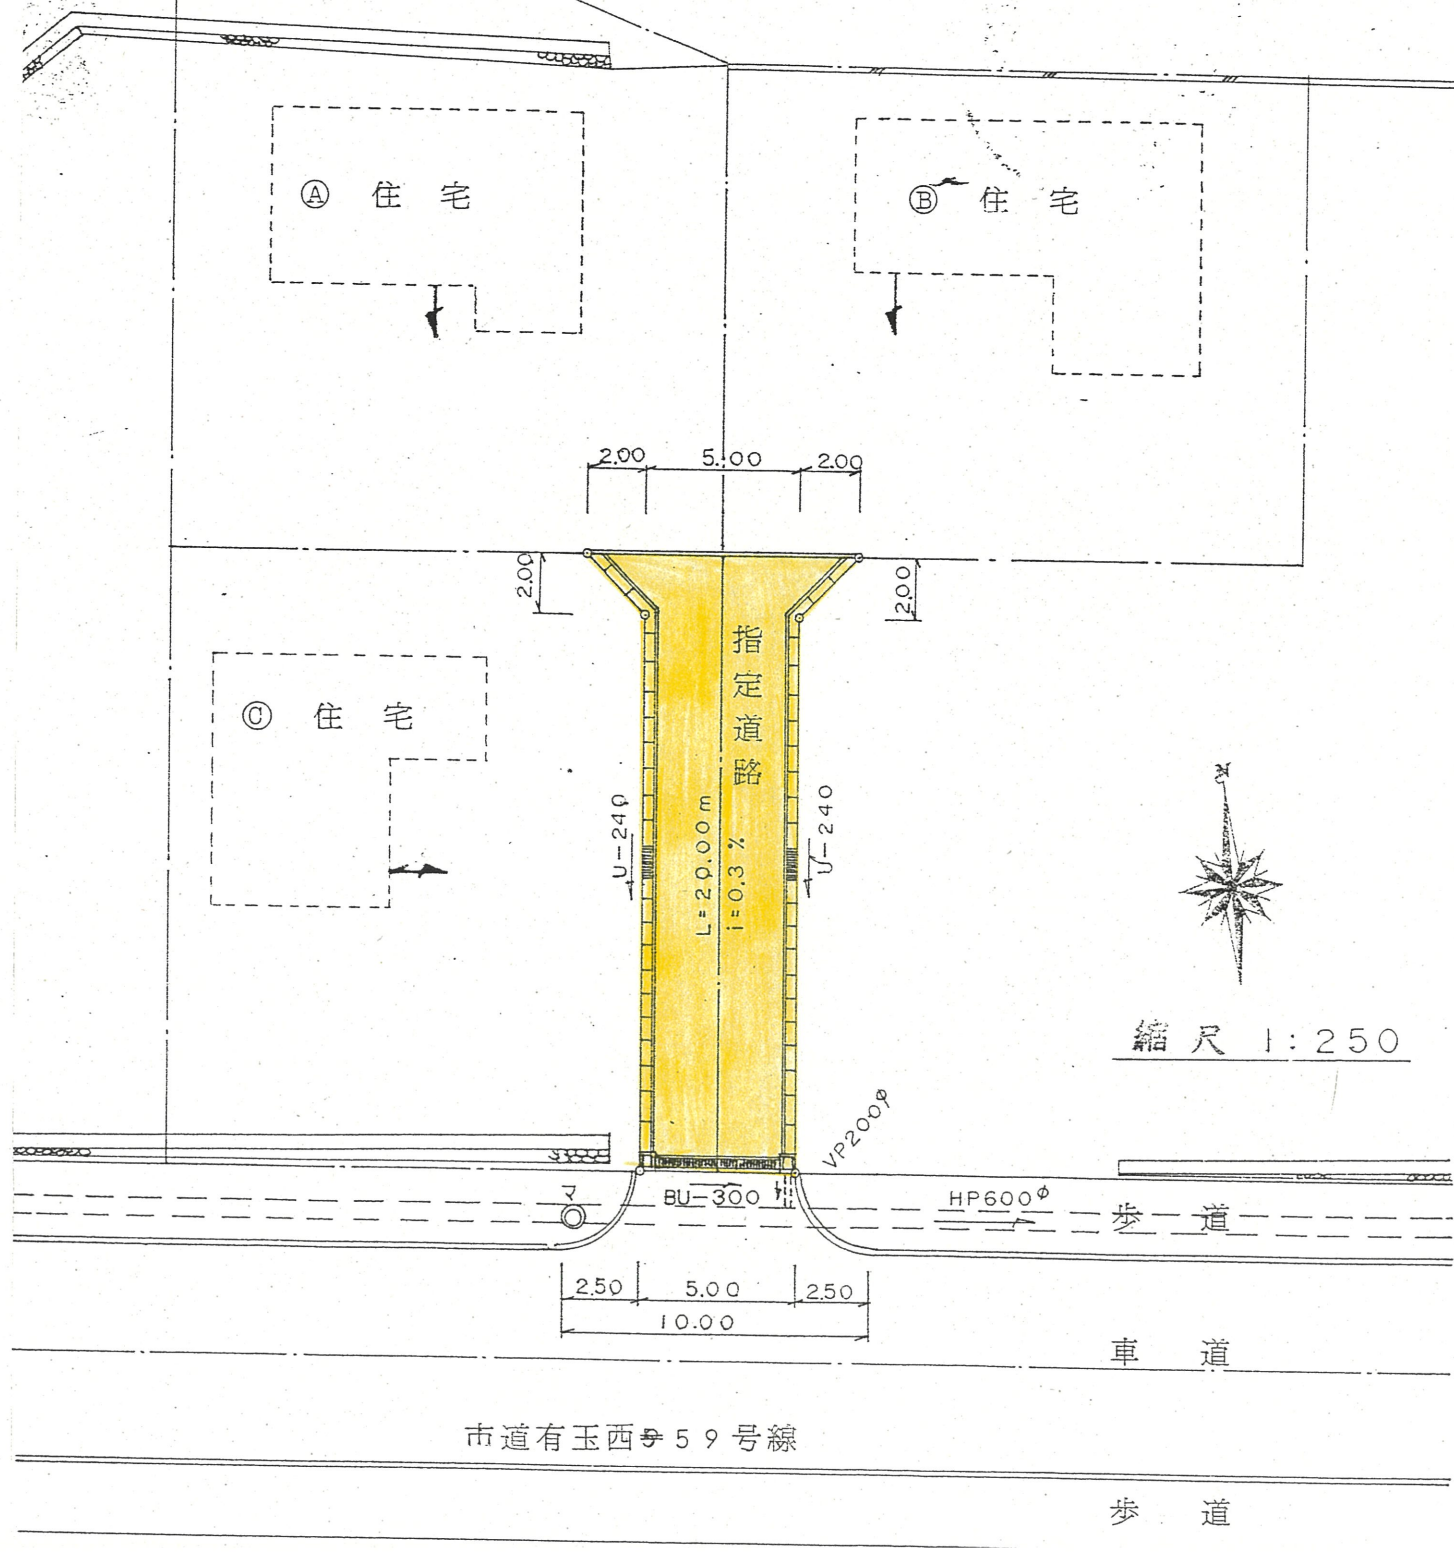

1 附近見取図

2 断面図

縮尺 1:50

道路位置指定図	指定番号	60-18
有玉西町 地内	指定年月日	S61. 1.22

3 地籍図

縮尺 1:250

市道有玉西59号線

車道

歩道