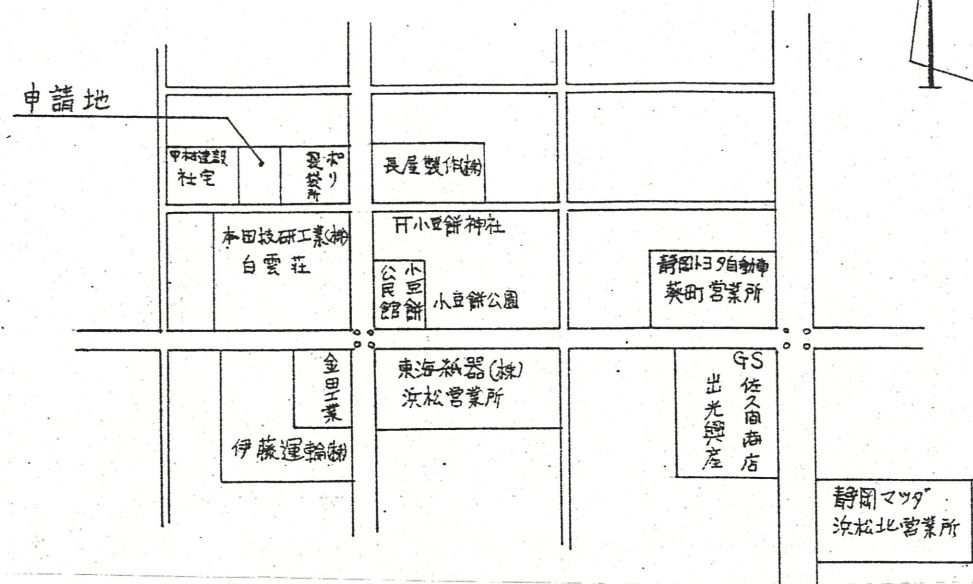

1 附近見取図

道路位置指定図	指定番号	61-11
小豆餅一丁目地内	指定年月日	S61.11.4

実測図
1:250

2 断面図
1:30

公図写 1/600