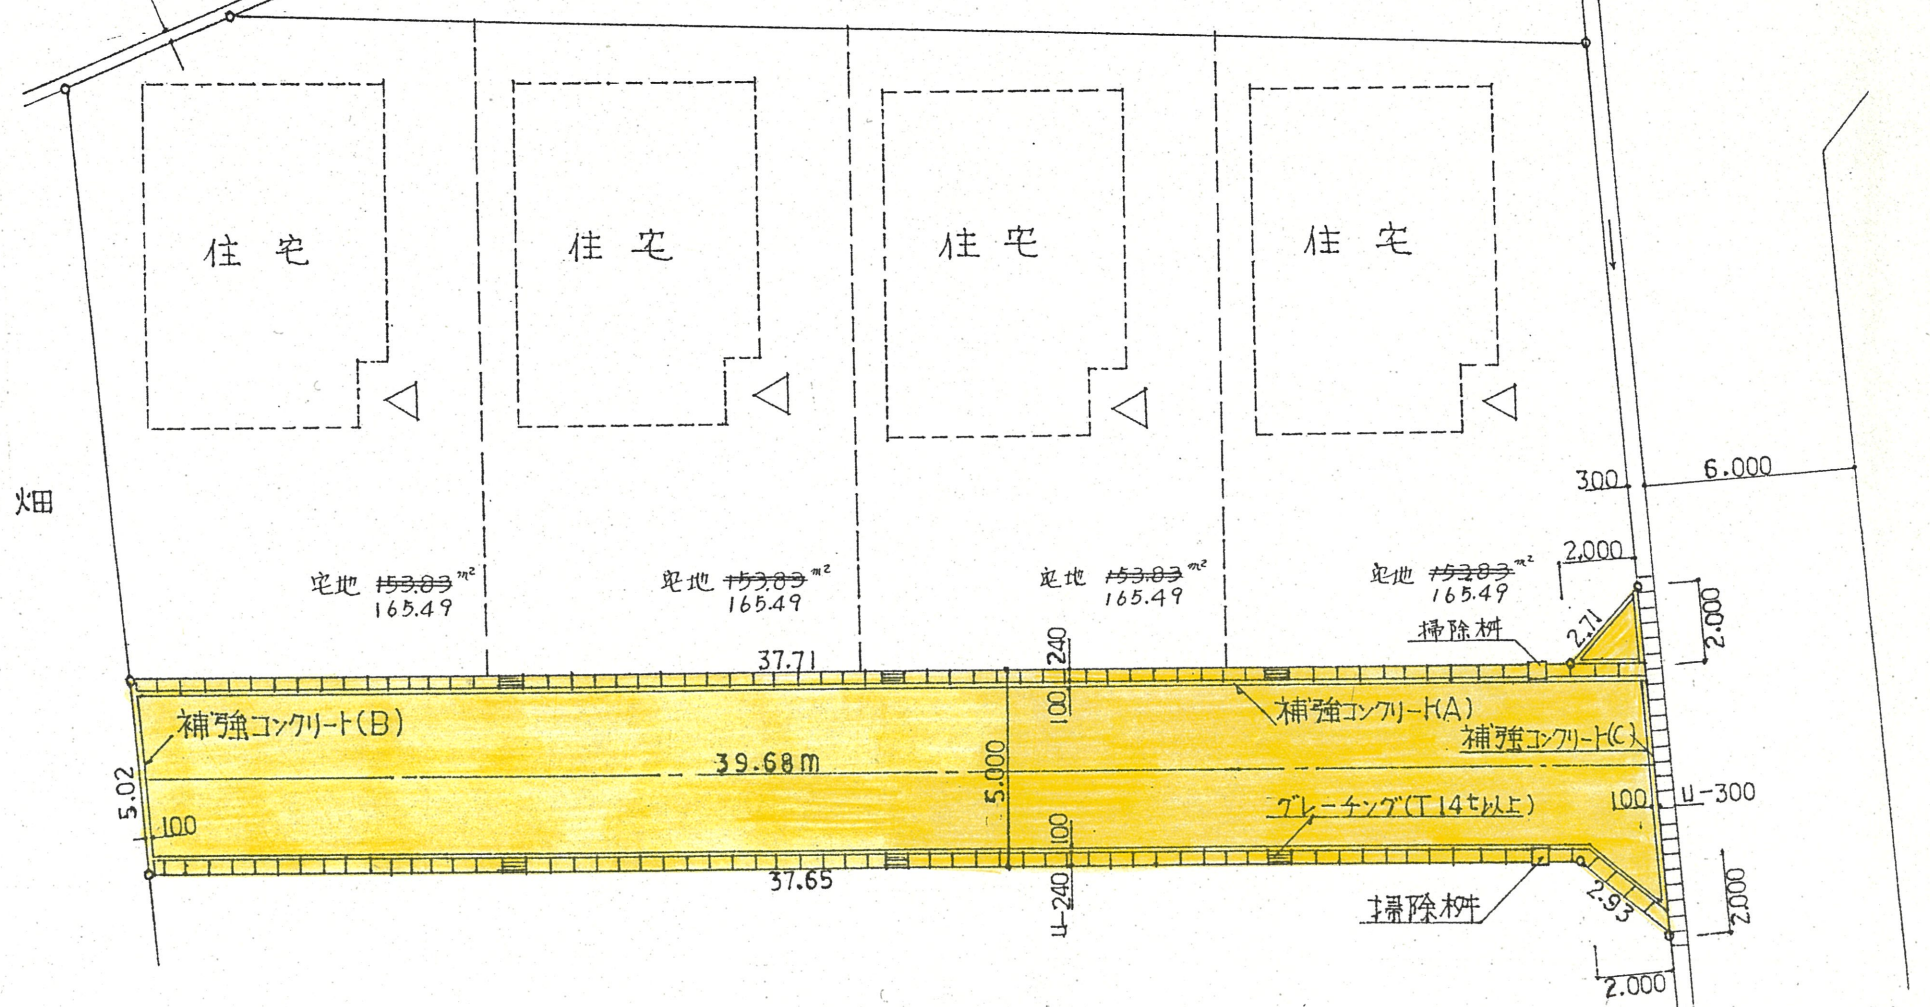

至細江町1 附近見取図

2 断面図 S=1/30

道路位置指定図	指定番号	61-13
初生町 地内	指定年月日	S62. 2.13

公図号 S1:600

畑  
雑種地  
原野

東名側道

1. 宅地の計画変更をしないこと
2. 指定道路の維持管理に留意すること

S=1/200

道路面積	202.35 m <sup>2</sup>
宅地面積	615.34 m <sup>2</sup> 661.99 m <sup>2</sup>
合計	816.69 m <sup>2</sup> 863.34 m <sup>2</sup>