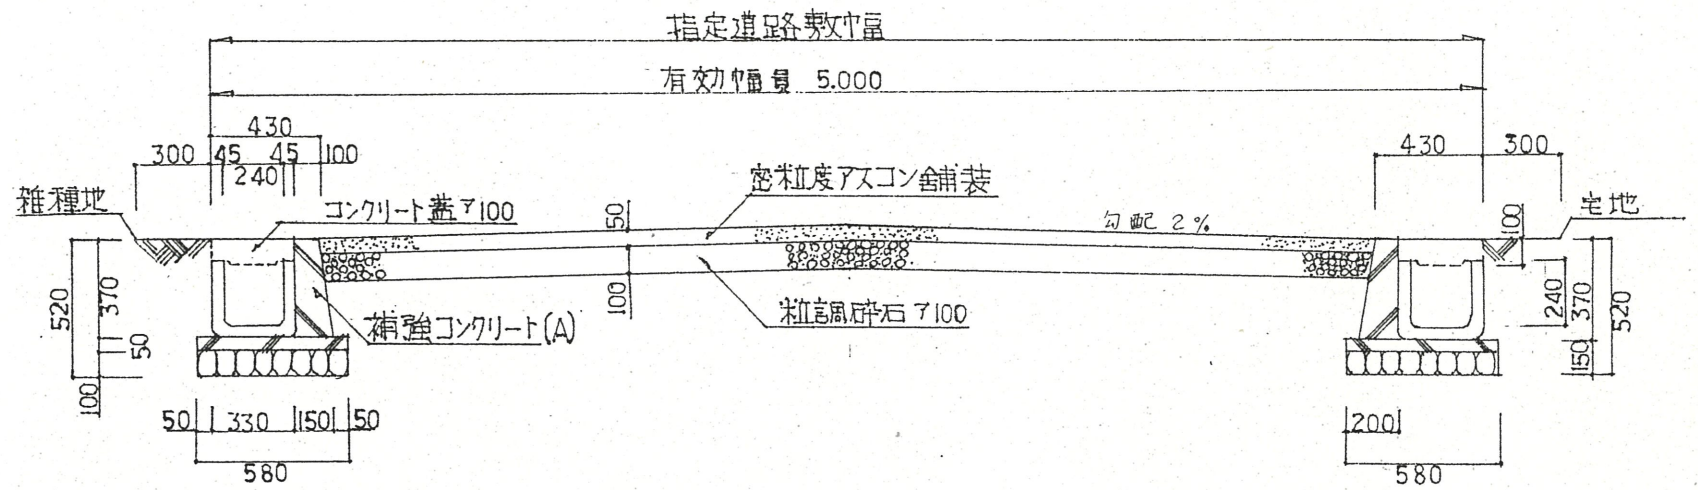

至細江町1 附近見取図

2 断面図 S=1/30

道路位置指定図	指定番号	61-13
初生町 地内	指定年月日	S62. 2.13

公図号 S1:600

畑  
雑種地  
原野

東名側道

1. 宅地の計画変更をしないこと
2. 指定道路の維持管理に留意すること

S=1/200

道路面積	202.35 m <sup>2</sup>
宅地面積	615.34 m <sup>2</sup> 661.99 m <sup>2</sup>
合計	816.69 m <sup>2</sup> 863.34 m <sup>2</sup>