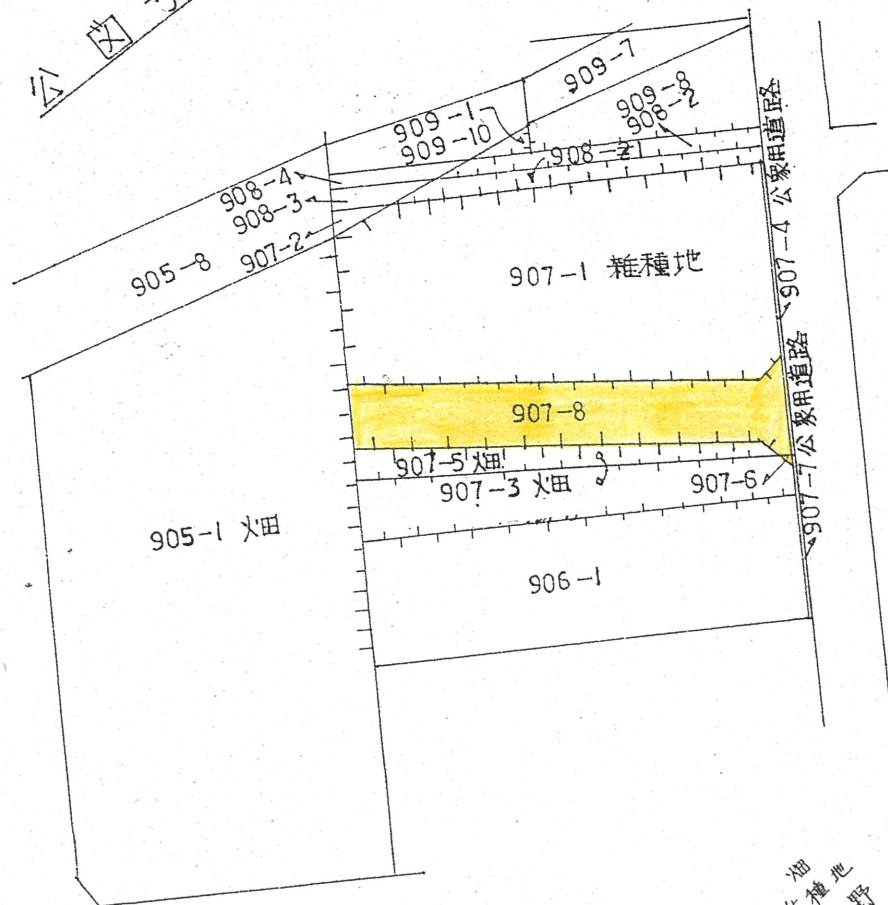

至細江町1 附近見取図

2 断面図 S=1/30

道路位置指定図	指定番号	61-13
初生町 地内	指定年月日	S62. 2.13

公図号 S1:600

畑  
雑種地  
原野

東名側道

1. 宅地の計画変更をしないこと
2. 指定道路の維持管理に留意すること

S=1/200

道路面積	202.35 m <sup>2</sup>
宅地面積	615.34 m <sup>2</sup> 661.99 m <sup>2</sup>
合計	816.69 m <sup>2</sup> 863.34 m <sup>2</sup>