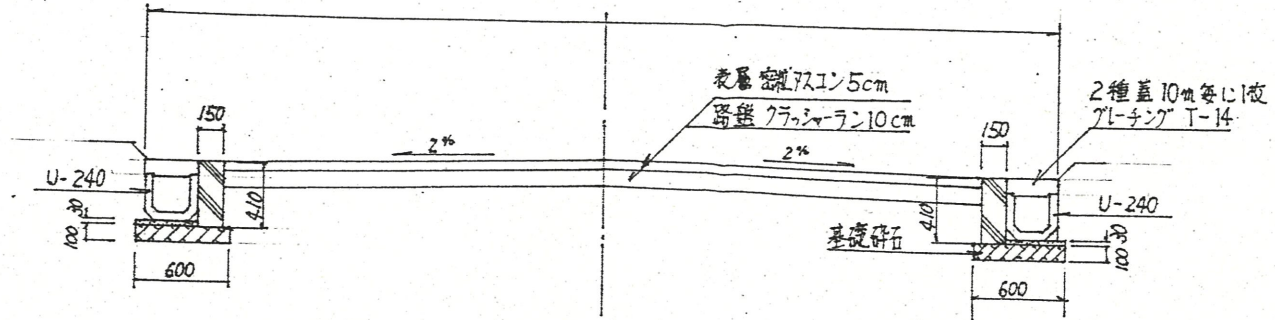

1 附近見取図

2 断面図 S=1/50

道路位置指定図	指定番号	61-4
富塚町 地内	指定年月日	S63.11.17

3 地籍図 (実測図・公図写し)