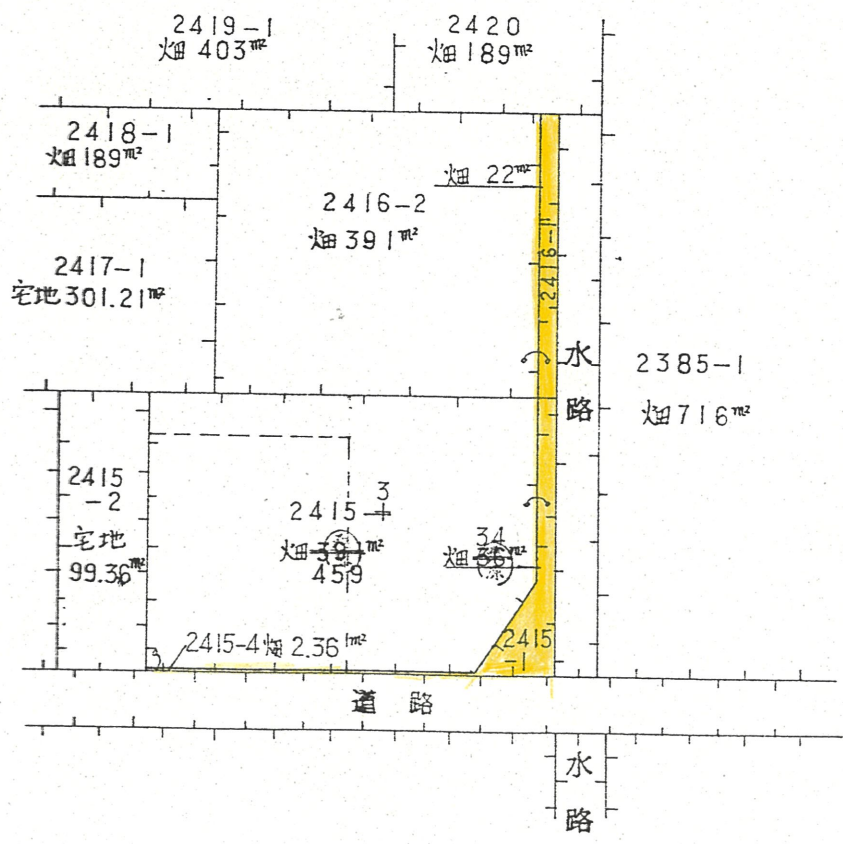

道路位置指定図	指定番号	62-15
市野町 地内	指定年月日	S62.12.2

1 附近見取図

公図写図 1:500

1. 宅地の計画変更をしないこと
2. 指定道路の維持管理に留意すること