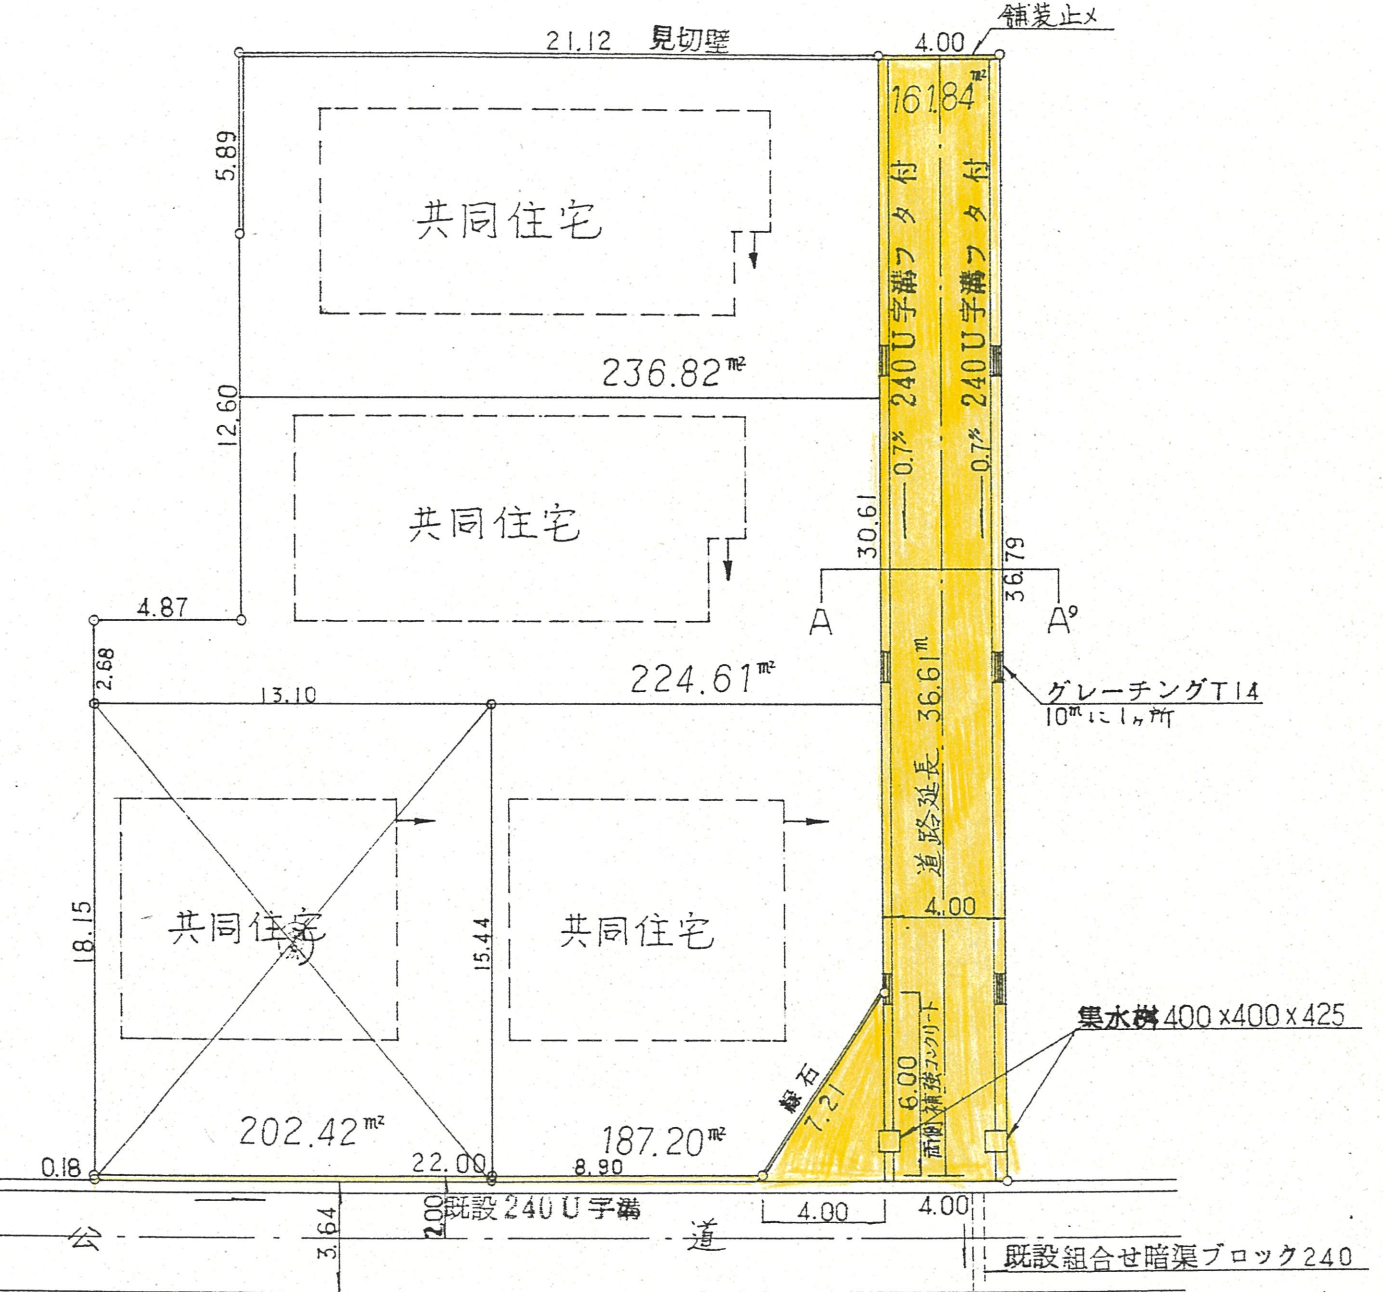

道路位置指定図	指定番号	62-15
市野町 地内	指定年月日	S62.12.2

1 附近見取図

公図写図 1:500

1. 宅地の計画変更をしないこと
2. 指定道路の維持管理に留意すること