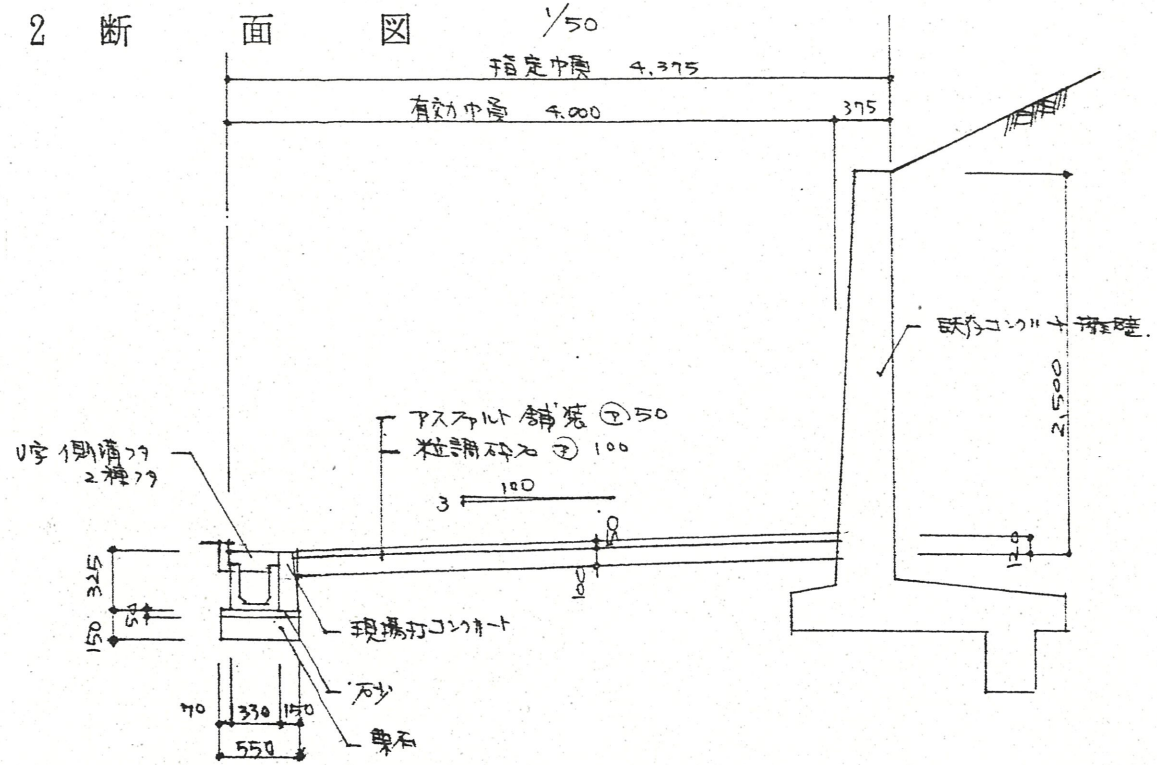

2 断面図 1/50

道路位置指定図	指定番号	62-17
富塚町 地内	指定年月日	S62.12.15

1 附近見取図