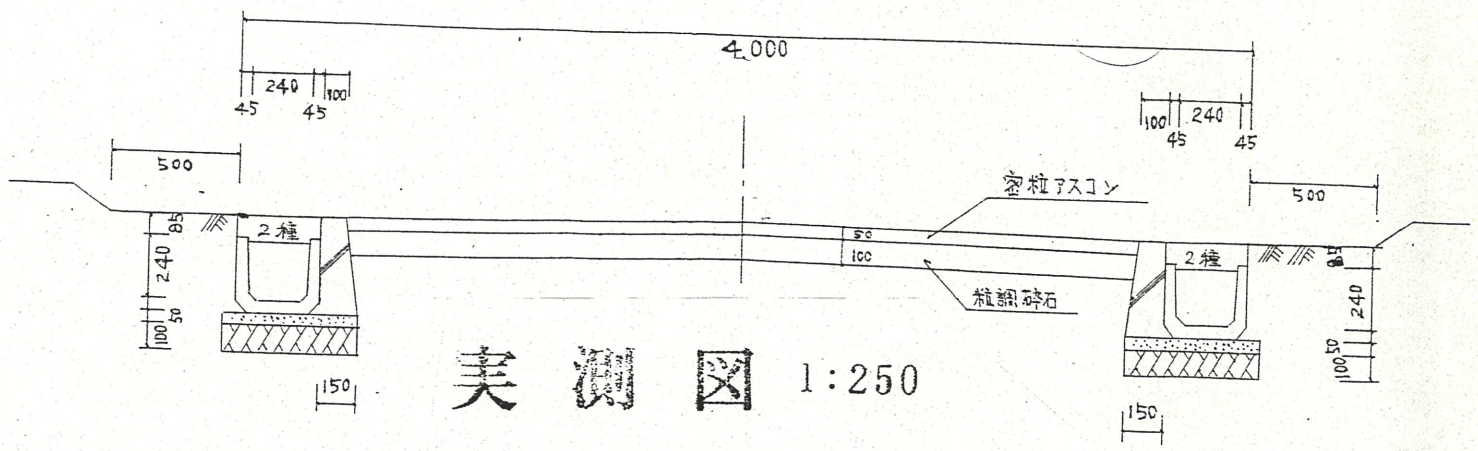

道路位置指定図	指定番号	62-2
上島一丁目 地内	指定年月日	S62. 5.27

1 附近見取図

2 断面図 1:30

実測図 1:250

1/600