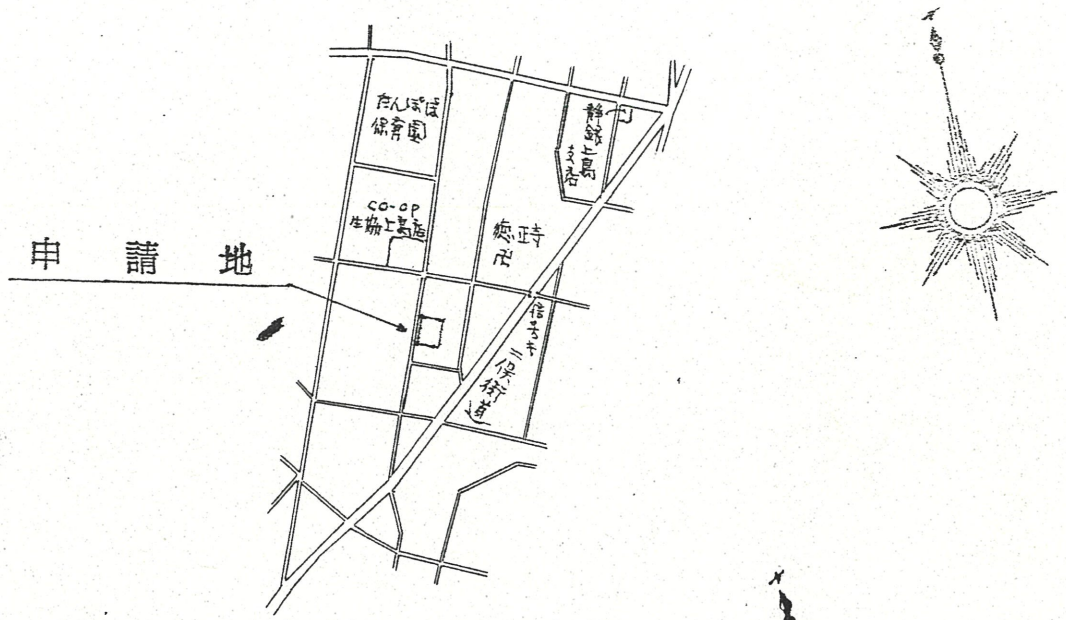

道路位置指定図	指定番号	62-2
上島一丁目 地内	指定年月日	S62. 5.27

1 附近見取図

2 断面図 1:30

実測図 1:250

1/600