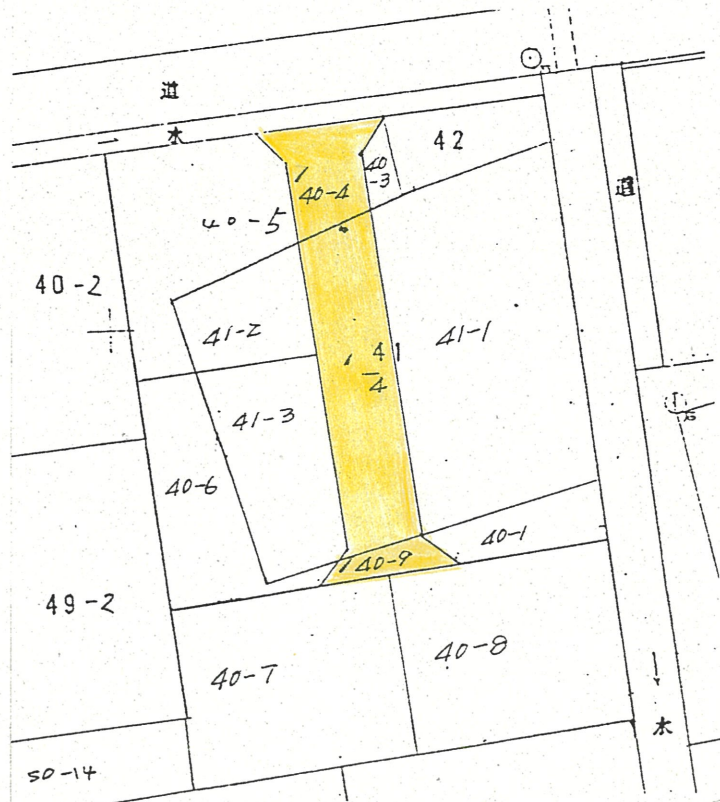

1 附近見取図

2 断面図

道路位置指定図	指定番号	63-12
原島町 地内	指定年月日	S63. 9. 19

原島町公園字  
1:500

S = 1/250