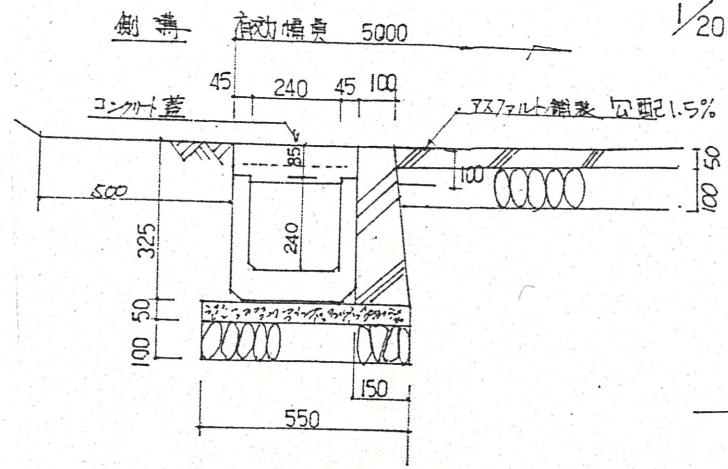

1 附近見取図

2 断面図

道路位置指定図	指定番号	63-12
原島町 地内	指定年月日	S63. 9. 19

原島町公園字  
1:500

S = 1/250