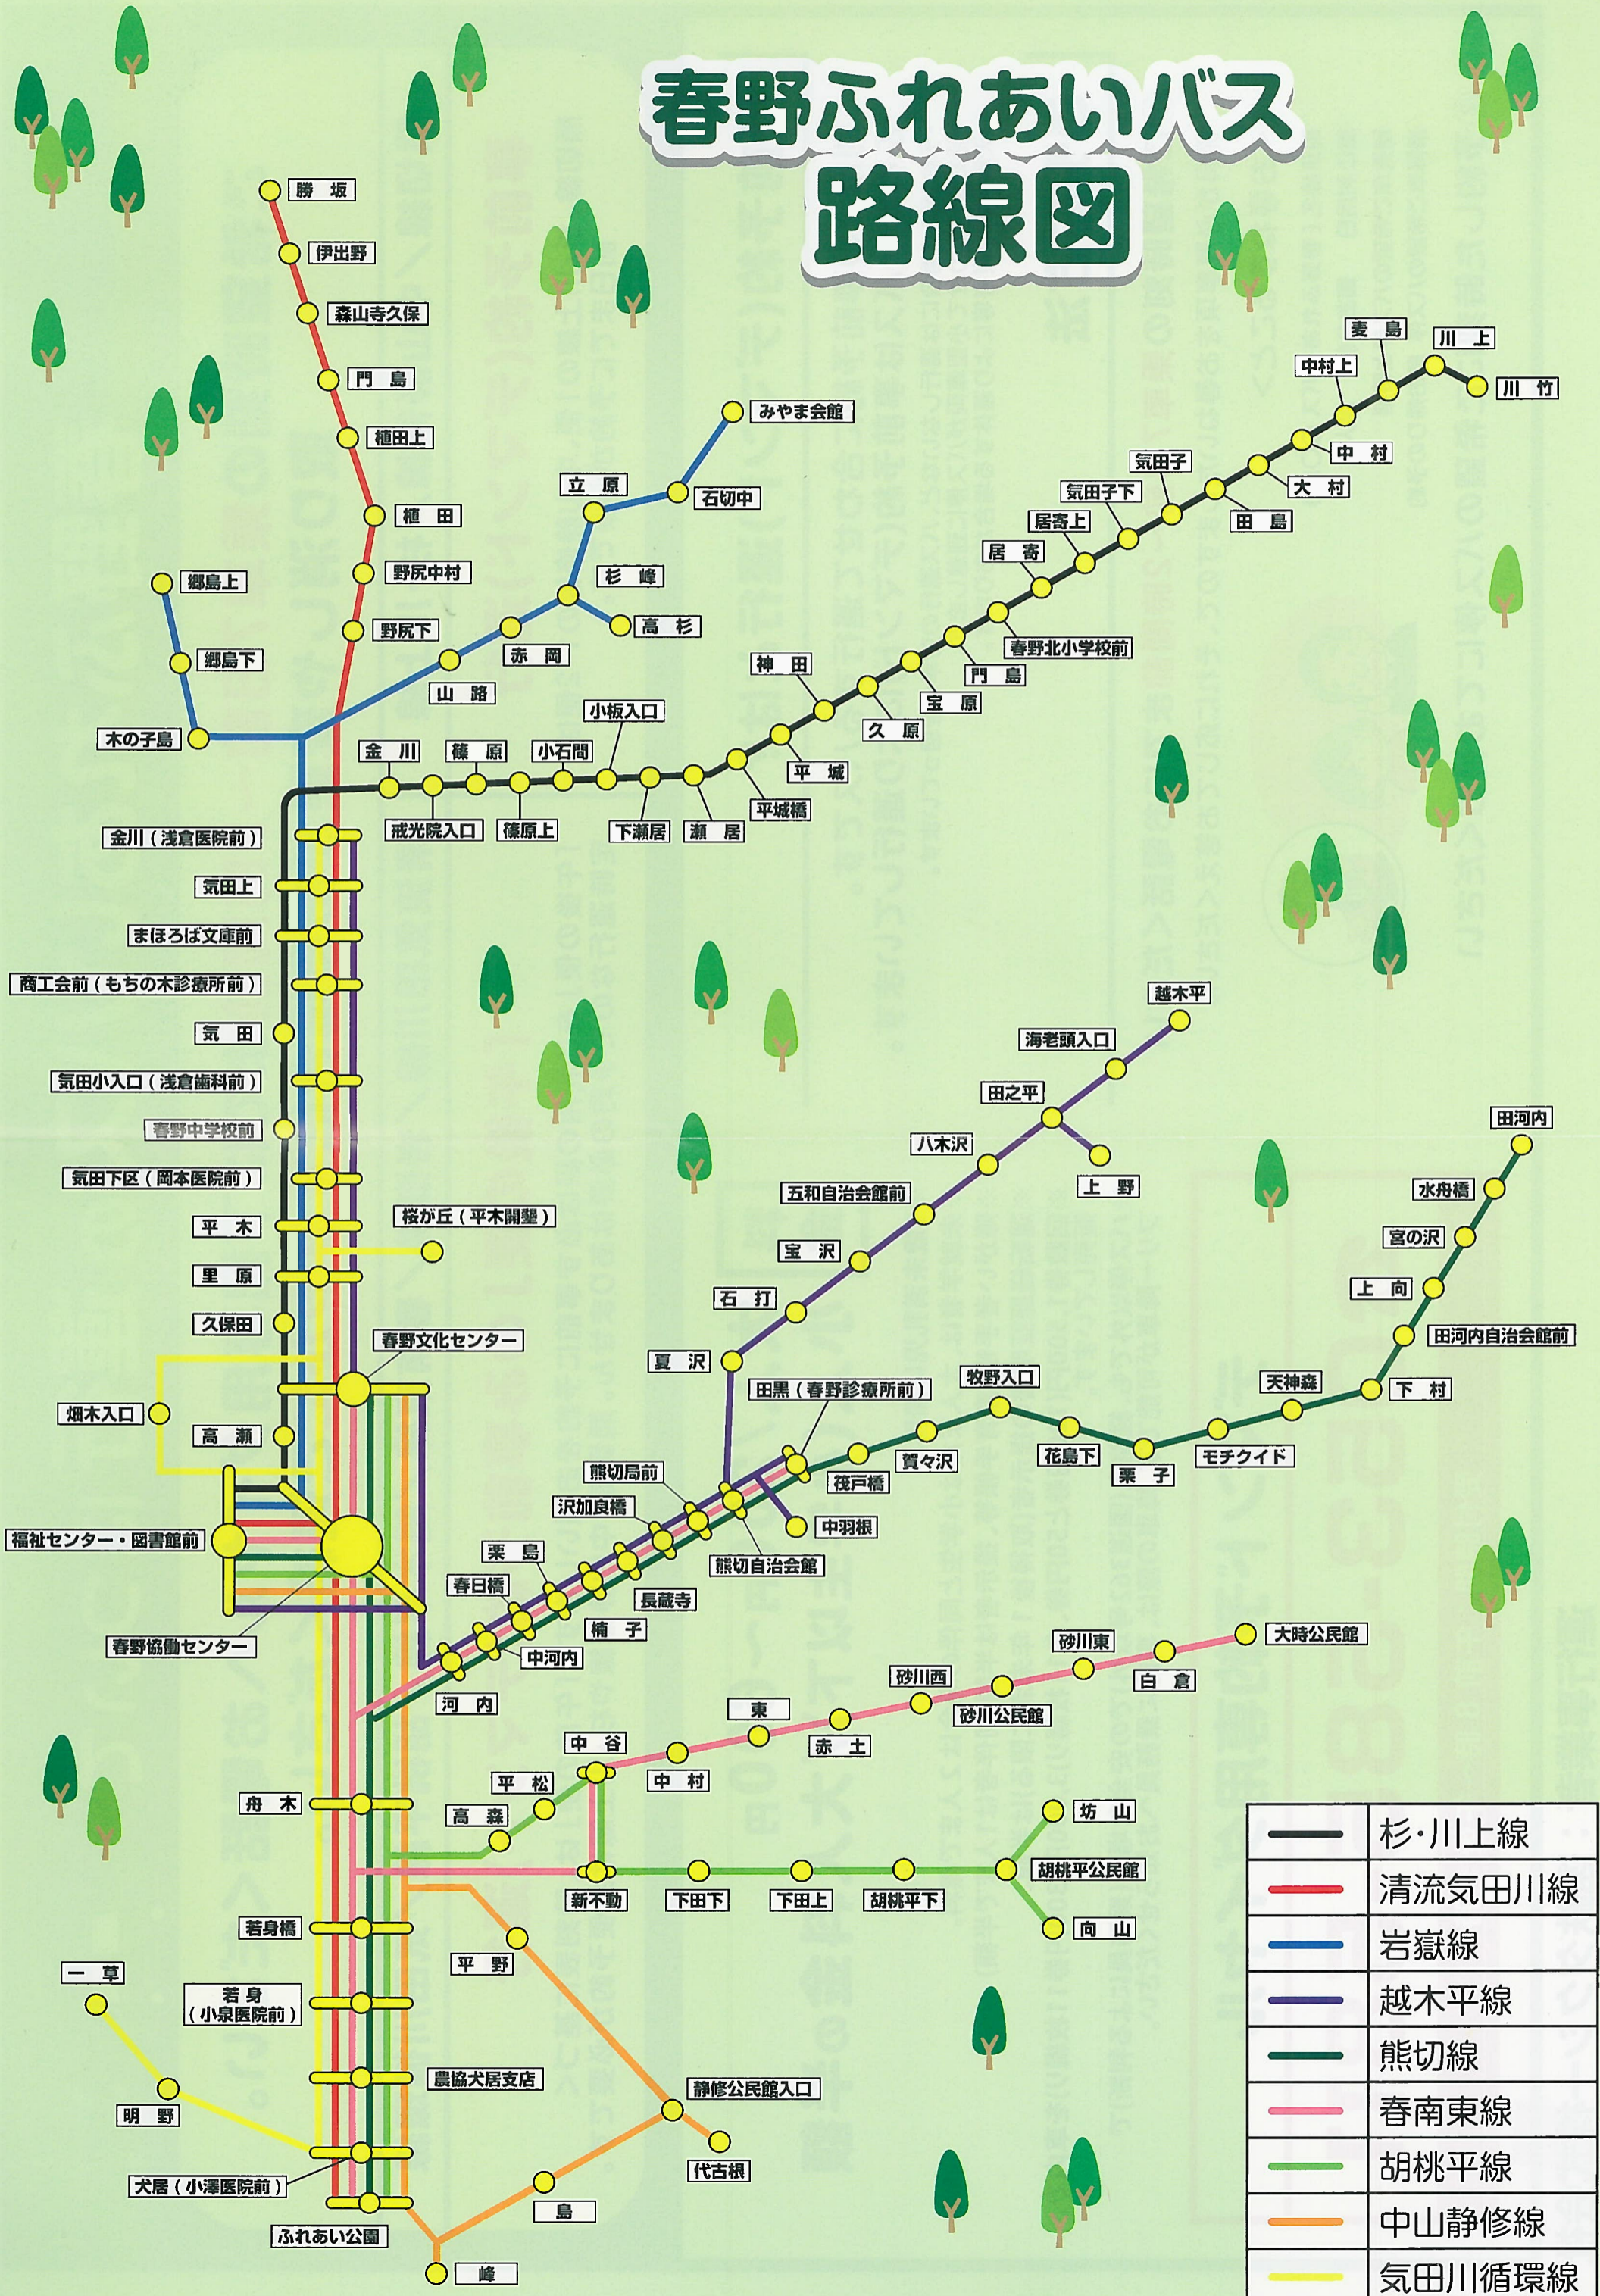

# 春野ふれあいバス 路線図

—	杉・川上線
—	清流気田川線
—	岩嶽線
—	越木平線
—	熊切線
—	春南東線
—	胡桃平線
—	中山静修線
—	気田川循環線