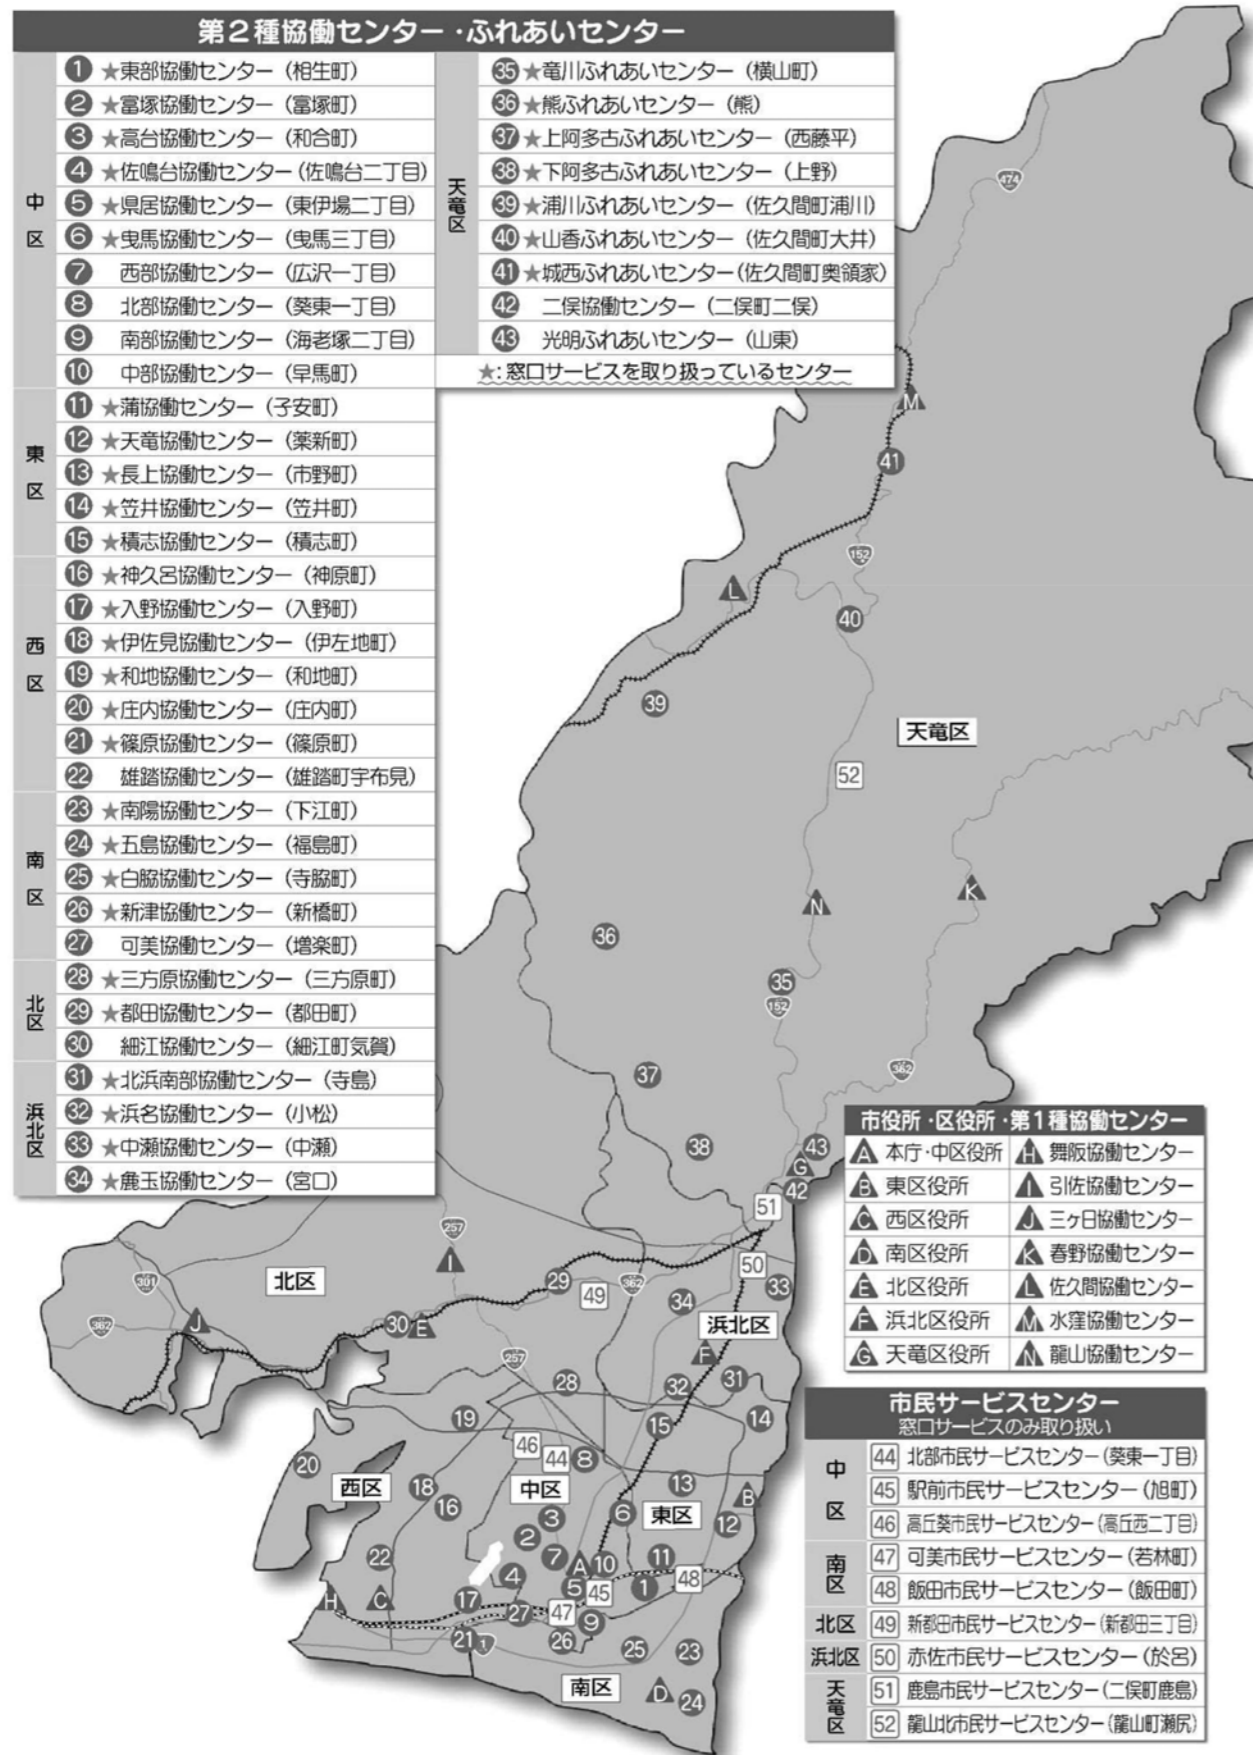

区役所と協働センター、ふれあいセンター及び市民サービスセンターの距離移動時間
令和2年6月30日

○各協働センターの位置図

1 区役所と協働センター、ふれあいセンター及び市民サービスセンターの距離移動時間

※距離はgooglemap上の直線距離

※移動時間はgooglemapのルート・乗換機能で午前2時に自動車法定速度にて走行した際の時間

※細江協働センターの設置場所は北区役所内のため、「-」と表示

1 区役所に近接する協働センター、ふれあいセンター及び市民サービスセンターの状況

区役所	対象施設	窓口機能	まちづくり機能 (コミ担)	距離 (直線)	移動時間 (自動車) (深夜)
中区役所	~ 1 東部協働センター	○	○	2.1km	5分
	~ 2 富塚協働センター	○	○	2.5km	5分
	~ 3 高台協働センター	○	○	2.8km	7分
	~ 4 佐鳴台協働センター	○	○	3.0km	8分
	~ 5 県居協働センター	○	○	1.6km	4分
	~ 6 曳馬協働センター	○	○	2.4km	9分
	~ 7 西部協働センター		○	1.0km	3分
	~ 8 北部協働センター		○	5.1km	10分
	~ 9 南部協働センター		○	1.7km	5分
	~ 10 中部協働センター		○	0.7km	3分
東区役所	~ 44 北部市民サービスセンター	○		5.2km	10分
	~ 45 駅前市民サービスセンター	○		1.0km	4分
	~ 46 高丘葵市民サービスセンター	○		5.9km	12分
	~ 11 蒲協働センター	○	○	4.2km	12分
	~ 12 天竜協働センター	○	○	1.6km	5分
	~ 13 長上協働センター	○	○	2.2km	6分
西区役所	~ 14 笠井協働センター	○	○	3.0km	6分
	~ 15 積志協働センター	○	○	4.1km	12分
	~ 16 神久呂協働センター	○	○	5.1km	10分
	~ 17 入野協働センター	○	○	3.1km	7分
	~ 18 伊佐見協働センター	○	○	5.8km	12分
	~ 19 和地協働センター	○	○	8.5km	16分
	~ 20 庄内協働センター	○	○	7.8km	18分
	~ 21 篠原協働センター	○	○	1.8km	6分
	~ 22 雄踏協働センター		○	1.4km	5分
	~ H 舞阪協働センター	○	○	3.5km	8分
南区役所	~ 23 南陽協働センター	○	○	2.3km	7分
	~ 24 五島協働センター	○	○	1.6km	5分
	~ 25 白脇協働センター	○	○	1.9km	6分
	~ 26 新津協働センター	○	○	4.5km	10分
	~ 27 可美協働センター		○	6.3km	16分
	~ 47 可美市民サービスセンター	○		4.9km	12分
~ 48 飯田市民サービスセンター	○		4.6km	7分	