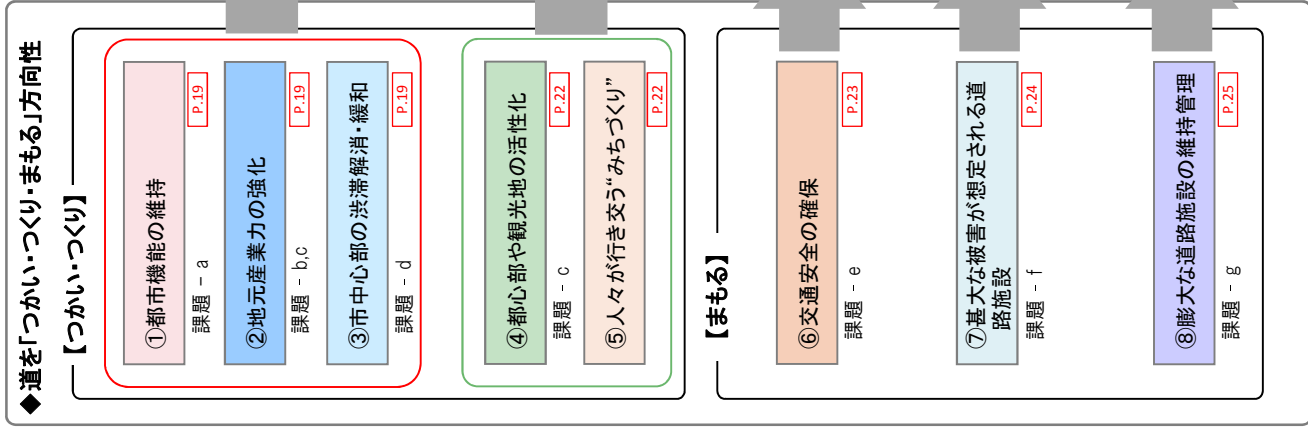

# 6. みちづくりの基本方針

• これまでに整理した「課題、将来像、市民ニーズ」と、そこから設定した「道をつかい・つくり、まもる方向性」を踏まえ、基本方針1～5を「みちづくりの基本方針」として定めました。

『未来へかがやく創造都市・浜松』の実現に向けて  
安全・安心な暮らしを支え、地域の活力・魅力をばくむみちづくり