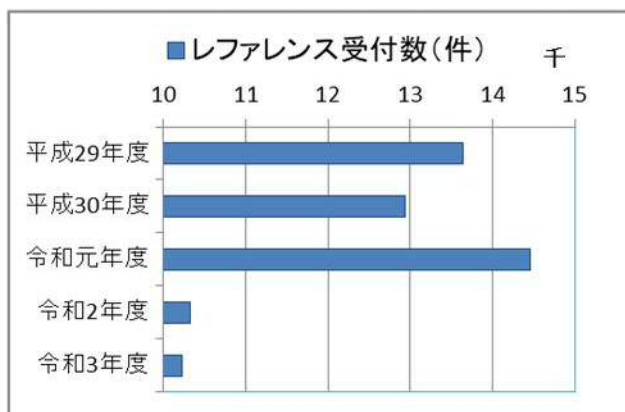

相互貸借

	県立図書館	県内図書館	国会図書館	県外図書館	合計
貸出	35	1,586	0	29	1,650
借受	813	2,290	34	82	3,219

過去5年間推移

	平成29年度	平成30年度	令和元年度	令和2年度	令和3年度
資料数(点)	2,544,376	2,566,711	2,595,949	2,606,892	2,619,556
貸出冊数(点)	4,539,778	4,510,299	4,571,416	4,099,535	4,484,930
有効登録者数(人)	174,802	171,958	169,934	163,422	156,946
貸出利用者数(人)	1,159,037	1,141,623	1,158,078	1,030,966	1,123,694
予約件数(件)	859,054	879,081	931,106	970,541	1,016,719
レファレンス受付数(件)	13,645	12,941	14,451	10,327	10,224