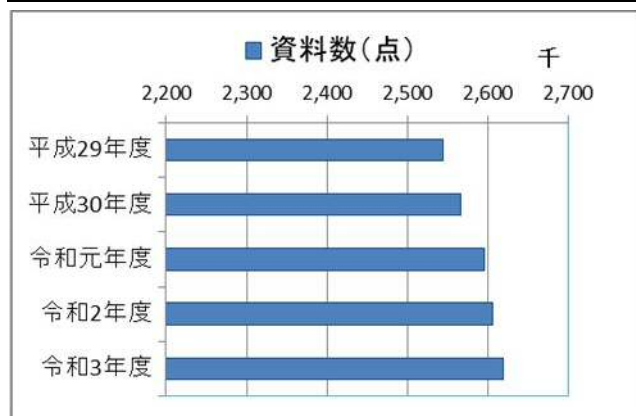

相互貸借

	県立図書館	県内図書館	国会図書館	県外図書館	合計
貸出	35	1,586	0	29	1,650
借受	813	2,290	34	82	3,219

過去5年間推移

	平成29年度	平成30年度	令和元年度	令和2年度	令和3年度
資料数(点)	2,544,376	2,566,711	2,595,949	2,606,892	2,619,556
貸出冊数(点)	4,539,778	4,510,299	4,571,416	4,099,535	4,484,930
有効登録者数(人)	174,802	171,958	169,934	163,422	156,946
貸出利用者数(人)	1,159,037	1,141,623	1,158,078	1,030,966	1,123,694
予約件数(件)	859,054	879,081	931,106	970,541	1,016,719
レファレンス受付数(件)	13,645	12,941	14,451	10,327	10,224