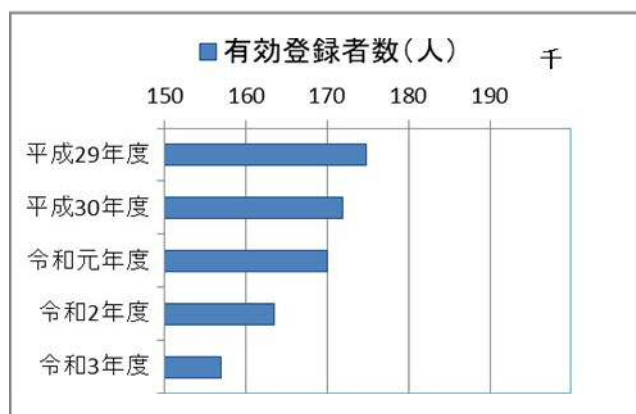

相互貸借

	県立図書館	県内図書館	国会図書館	県外図書館	合計
貸出	35	1,586	0	29	1,650
借受	813	2,290	34	82	3,219

過去5年間推移

	平成29年度	平成30年度	令和元年度	令和2年度	令和3年度
資料数(点)	2,544,376	2,566,711	2,595,949	2,606,892	2,619,556
貸出冊数(点)	4,539,778	4,510,299	4,571,416	4,099,535	4,484,930
有効登録者数(人)	174,802	171,958	169,934	163,422	156,946
貸出利用者数(人)	1,159,037	1,141,623	1,158,078	1,030,966	1,123,694
予約件数(件)	859,054	879,081	931,106	970,541	1,016,719
レファレンス受付数(件)	13,645	12,941	14,451	10,327	10,224