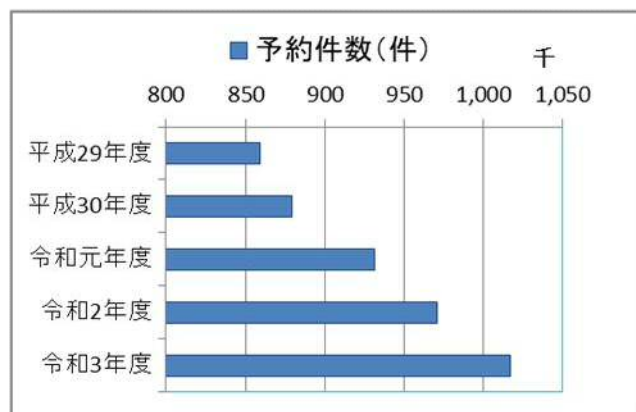

相互貸借

	県立図書館	県内図書館	国会図書館	県外図書館	合計
貸出	35	1,586	0	29	1,650
借受	813	2,290	34	82	3,219

過去5年間推移

	平成29年度	平成30年度	令和元年度	令和2年度	令和3年度
資料数(点)	2,544,376	2,566,711	2,595,949	2,606,892	2,619,556
貸出冊数(点)	4,539,778	4,510,299	4,571,416	4,099,535	4,484,930
有効登録者数(人)	174,802	171,958	169,934	163,422	156,946
貸出利用者数(人)	1,159,037	1,141,623	1,158,078	1,030,966	1,123,694
予約件数(件)	859,054	879,081	931,106	970,541	1,016,719
レファレンス受付数(件)	13,645	12,941	14,451	10,327	10,224