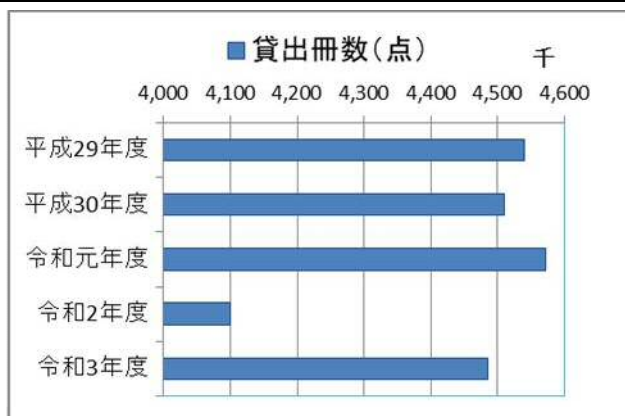

相互貸借

	県立図書館	県内図書館	国会図書館	県外図書館	合計
貸出	35	1,586	0	29	1,650
借受	813	2,290	34	82	3,219

過去5年間推移

	平成29年度	平成30年度	令和元年度	令和2年度	令和3年度
資料数(点)	2,544,376	2,566,711	2,595,949	2,606,892	2,619,556
貸出冊数(点)	4,539,778	4,510,299	4,571,416	4,099,535	4,484,930
有効登録者数(人)	174,802	171,958	169,934	163,422	156,946
貸出利用者数(人)	1,159,037	1,141,623	1,158,078	1,030,966	1,123,694
予約件数(件)	859,054	879,081	931,106	970,541	1,016,719
レファレンス受付数(件)	13,645	12,941	14,451	10,327	10,224