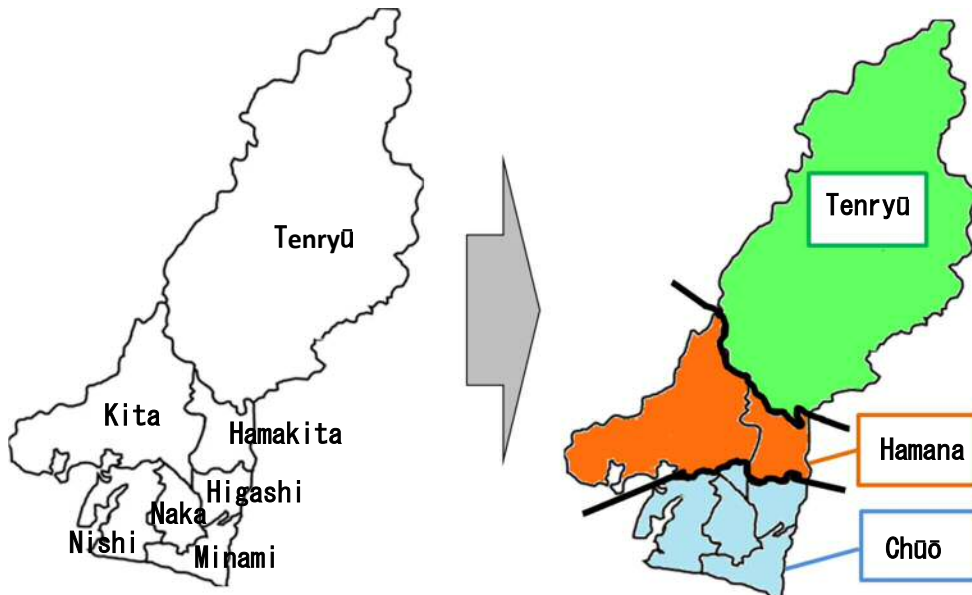

Ngày 1 tháng 1 năm 2024

Về việc cải tổ lại các khu hành chính quận (sự thay đổi về các quận hiện tại)

◆ Số lượng quận và tên quận của thành phố Hamamatsu đã thay đổi từ 1/1/2024.  
Quận Tenryu không thay đổi.

Cho tới 31/12/2023	Từ 1/1/2024 trở đi
Quận Naka	Quận Chuo (Chūō-ku)
Quận Higashi	
Quận Nishi	
Quận Minami	
Quận Kita (Khu vực Mikatahara*)	Quận Hamana (Hamana-ku)
Quận Kita (Khu vực Mikatahara, ngoài khu vực *)	
Quận Hamakita	
Quận Tenryu (Tenryū-ku)	

\*Khu vực Mikatahara: Hatsuoi-cho, Mikatahara-cho, Higashimikata-cho, Toyooka-cho, Miyuki-cho, Ohara-cho, Nearai-cho

◆ Cho tới 31/12/2023 (7 quận)

◆ Từ 1/1/2024 (3 quận)

◆ Cách viết địa chỉ đã thay đổi.

Ngoài quận Tenryu thì tên các quận khác đã thay đổi.