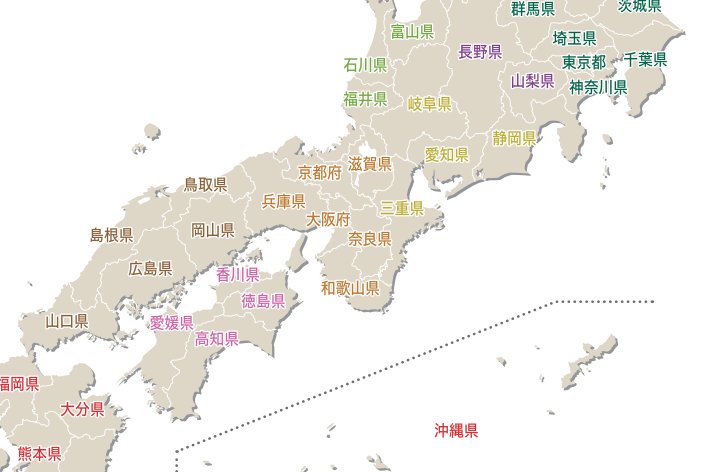

佐賀県

佐賀県、唐津市、伊万里市、嬉野市、玄海町

長崎県

ながさき移住サポートセンター(長崎県)、長崎市、松浦市、対馬市、五島市

熊本県

熊本県、熊本市、荒尾市、上天草市、天草市

大分県

大分県、大分市、中津市、日田市、臼杵市、竹田市、豊後高田市、宇佐市、国東市

宮崎県

宮崎県、延岡市、西都市

鹿児島県

鹿児島県、鹿児島市、鹿屋市、出水市、霧島市、志布志市、十島村、さつま町、肝付町、南種子町(南種子町定住促進実行委員会)、天城町

沖縄県

沖縄県(国頭村・石垣市・大宜味村・伊江村・伊是名村・久米島町・竹富町・与那国町)

滋賀県

滋賀移住・交流促進協議会(滋賀県)、東近江市

京都府

京都府 移住センター、京都市

兵庫県

兵庫県、神戸市、姫路市、洲本市、赤穂市、丹波市、南あわじ市、淡路市、上郡町、兵庫の北部但馬(たじま田舎暮らし情報センター・豊岡市・養父市・朝来市)、因幡・但馬麒麟のまち(香美町・新温泉町)、西播磨暮らしサポートセンター、淡路県民局

奈良県

奥大和、橿原市、曾爾村((一社)SONI SUMMIT)、川上村

和歌山県

和歌山県、和歌山市、橋本市、田辺市

富山県

「くらしたい国、富山」(富山県)、富山市、魚津市、黒部市、小矢部市、南砺市、とやま呉西圏域(高岡市・射水市・氷見市・砺波市・小矢部市・南砺市)、上市町、立山町、朝日町、NPO法人グリーンツーリズムとやま

石川県

石川県、金沢市、加賀市、宝達志水町、穴水町、能登定住・交流機構、加賀白山定住機構、(公財)いしかわ農業総合支援機構

福井県

福井県、越前町

岐阜県

岐阜県、中津川市、恵那市、郡上市、下呂市、八百津町、西美濃創造広域連携推進協議会