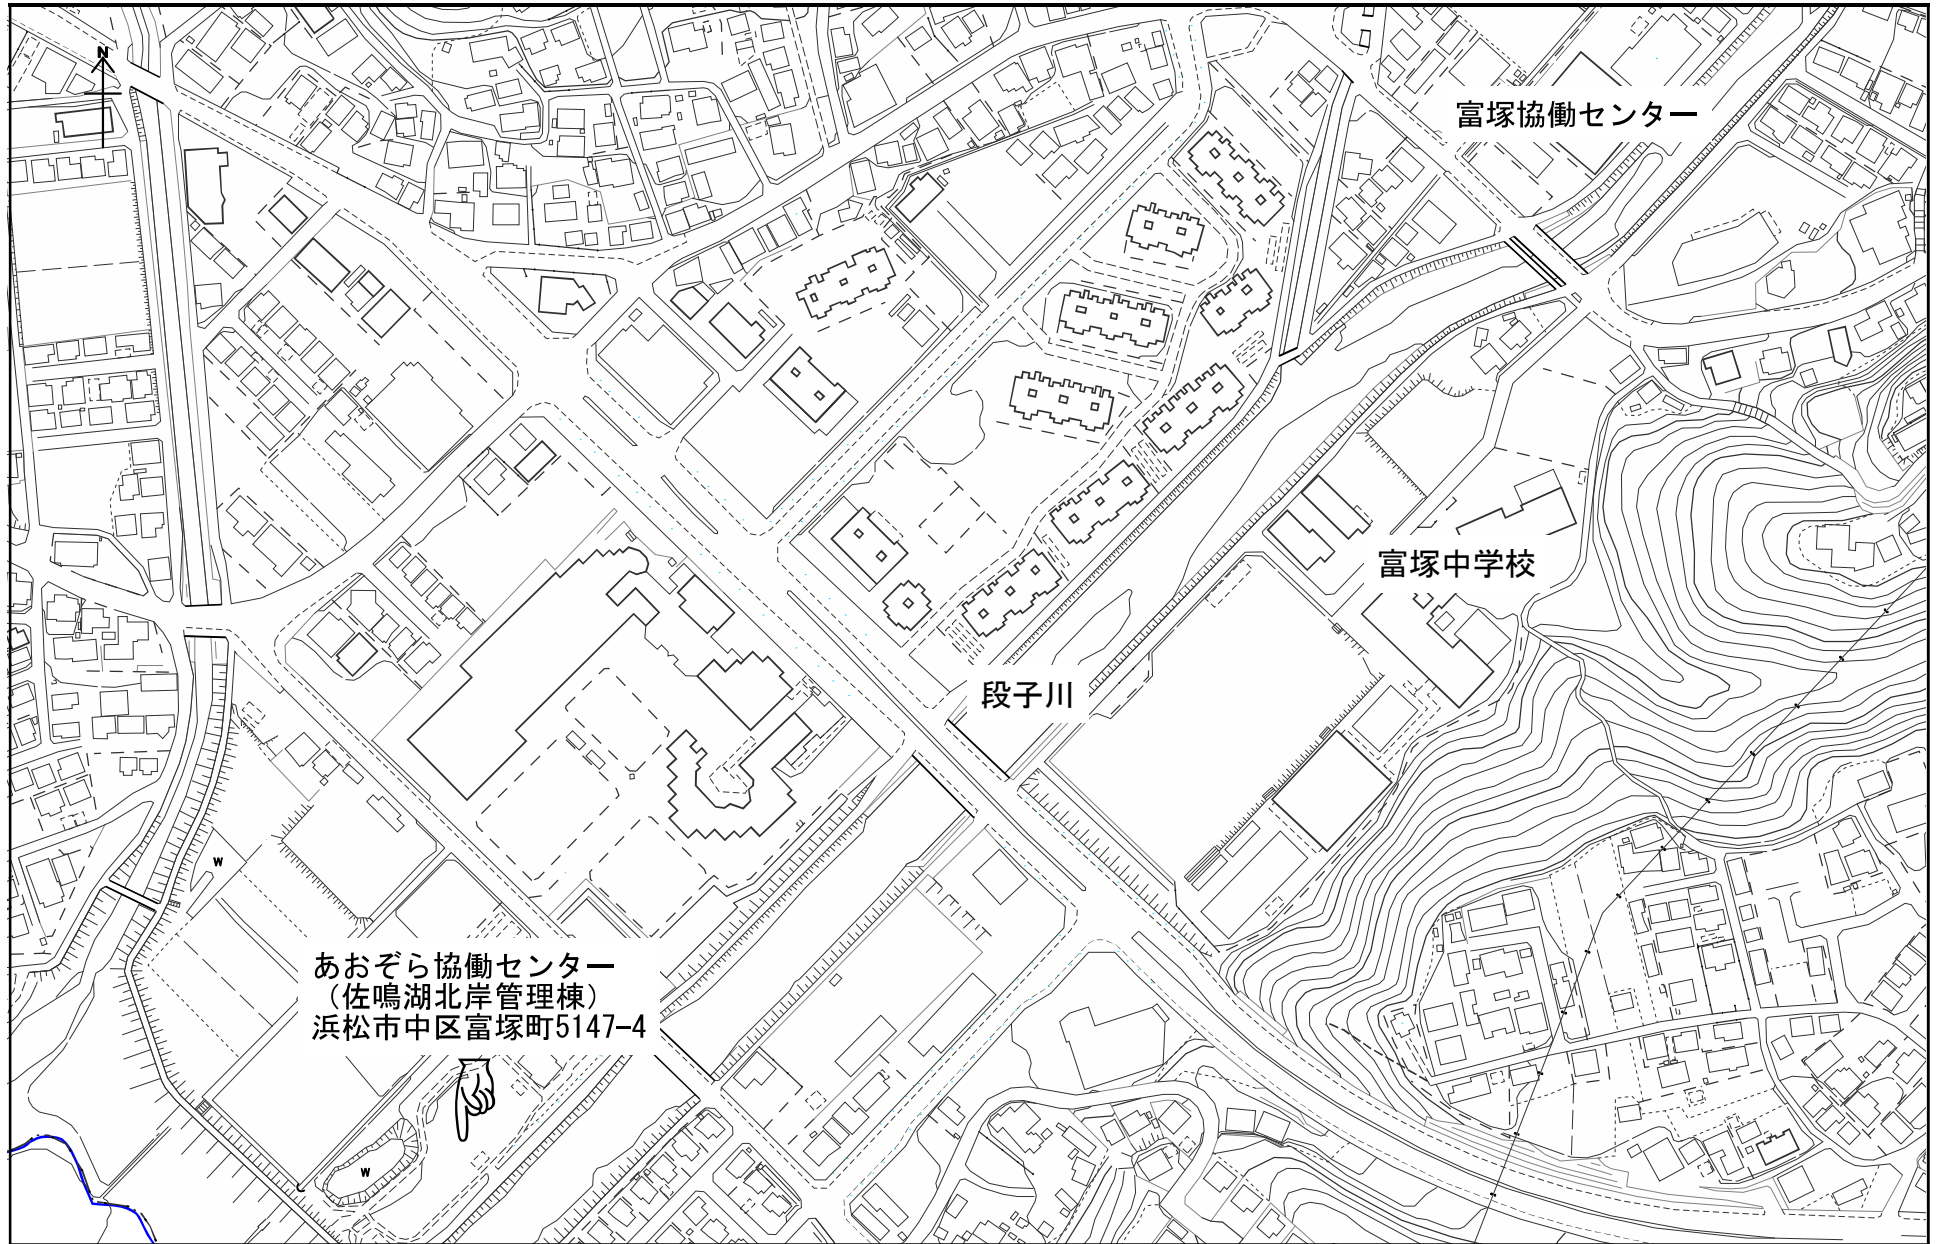

あおぞら協働センター会場案内図

あおぞら協働センター
(佐鳴湖北岸管理棟)
浜松市中区富塚町5147-4

富塚協働センター

富塚中学校

段子川

100 m
1:3,009