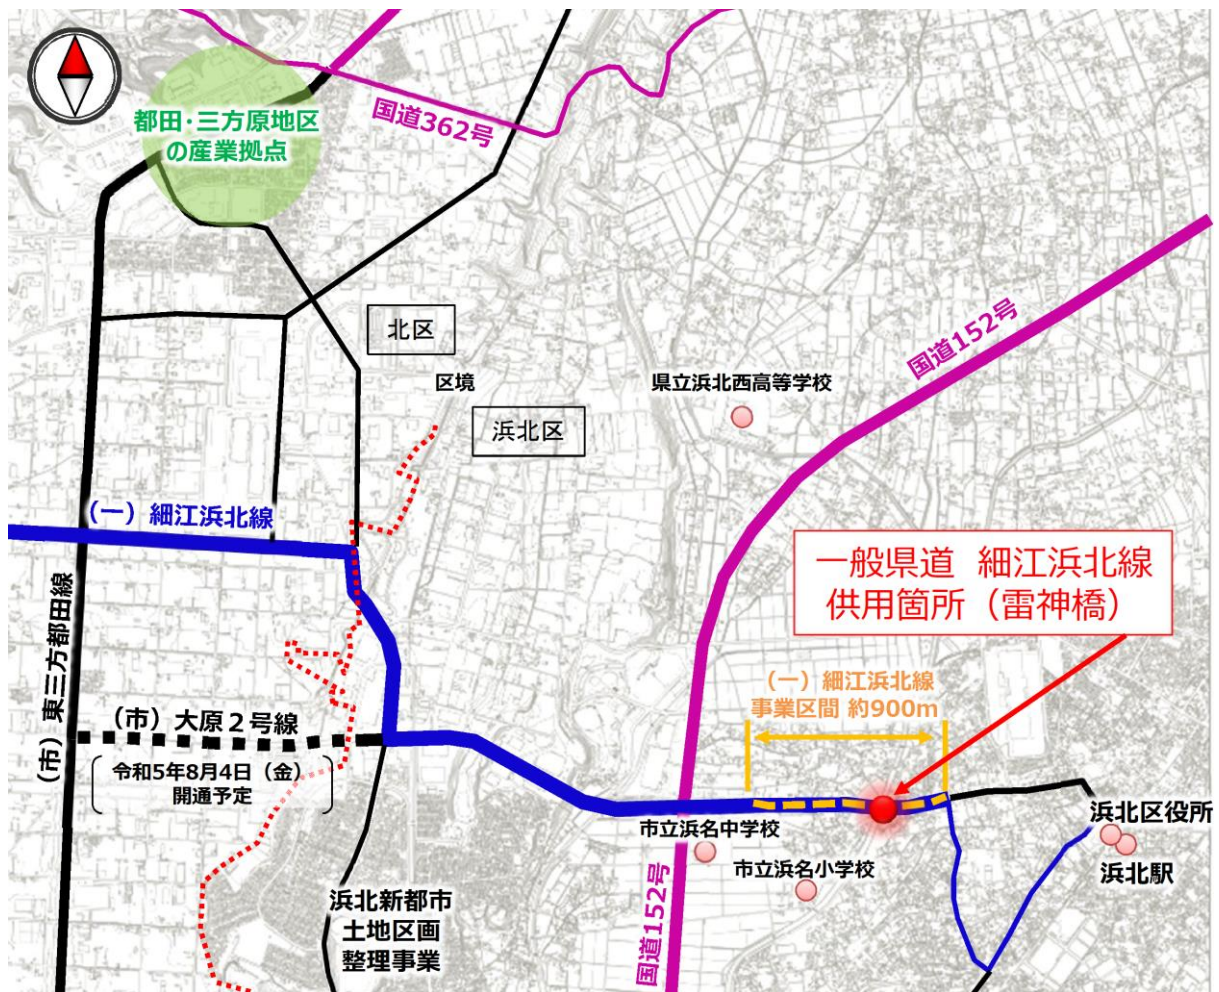

## 一般県道 細江浜北線・雷神橋 供用開始の順延について

一般県道細江浜北線・雷神橋の供用開始について、荒天により切り替え作業が困難となることが予想されるため、以下のとおり供用開始日時を変更いたします。

### 1 変更内容

予定：令和5年9月21日（木曜日）15:00

変更：令和5年9月22日（金曜日）15:00（予定）  
（※荒天の場合は順延します）

### 2 位置図

※なお、当日午前10時から予定している記念式典は開催いたします。