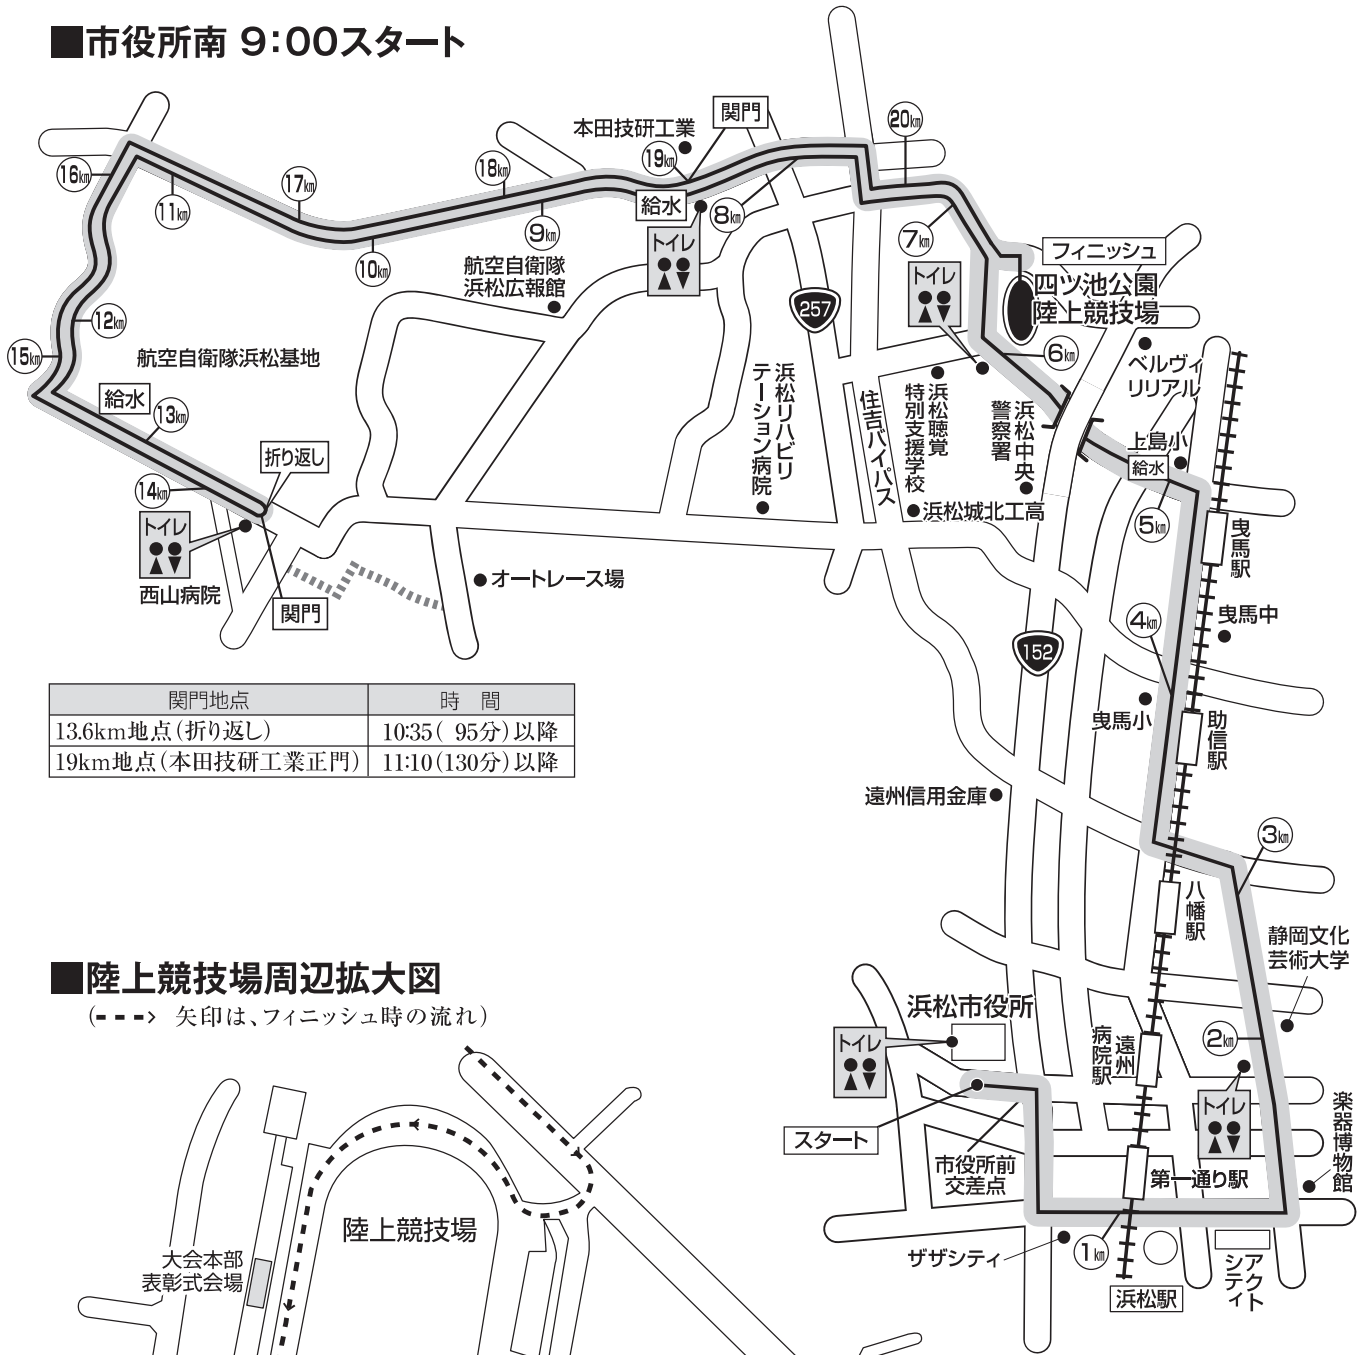

■市役所南 9:00スタート

■陸上競技場周辺拡大図

(---> 矢印は、フィニッシュ時の流れ)

5kmコース

■陸上競技場
9:00スタート

1.5kmコース

■陸上競技場 スタート時間

- 8:25 男子小学生3・4年生
- 8:26 女子小学生3・4年生
- 8:40 男子小学生5・6年生
- 8:42 女子小学生5・6年生
- 9:45 ファミリー