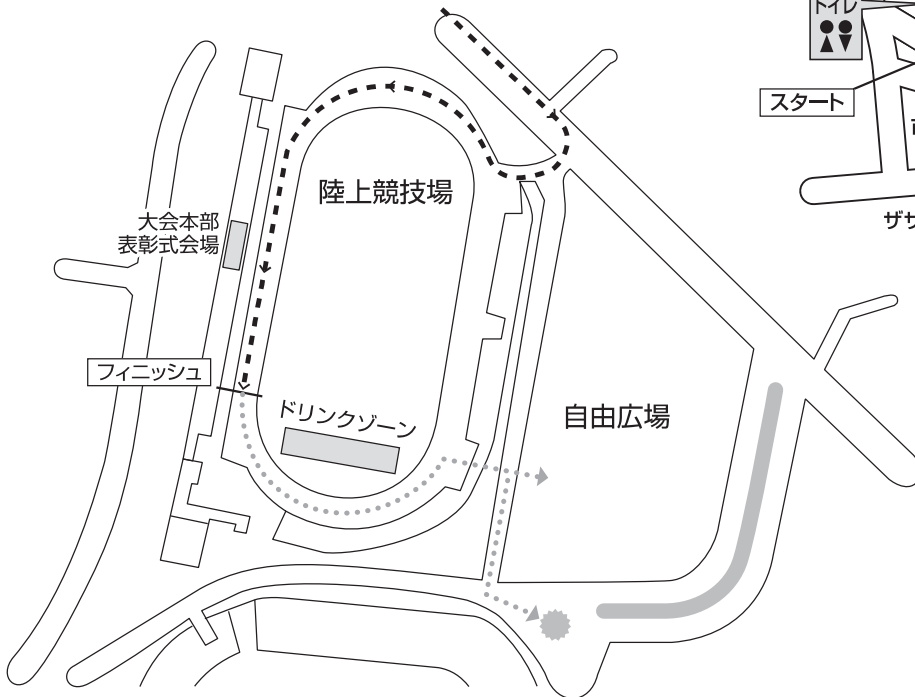

■市役所南 9:00スタート

■陸上競技場周辺拡大図

(---> 矢印は、フィニッシュ時の流れ)

5kmコース

■陸上競技場
9:00スタート

1.5kmコース

■陸上競技場 スタート時間

- 8:25 男子小学生3・4年生
- 8:26 女子小学生3・4年生
- 8:40 男子小学生5・6年生
- 8:42 女子小学生5・6年生
- 9:45 ファミリー