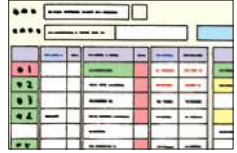

高機能消防指令センター

浜松市消防局

119番通報から現場活動まで 通報受付から現場活動までの一連の流れ

市民

通報

電話等にて119番通報を行います。

通報受付

浜松市内からの119番通報はすべて浜松市消防局にある消防指令センターにつながります。

災害種別・地点特定

通報から聴取した住所、目標物や位置情報通知装置で得られた情報をもとに火災、救助、救急などの災害地点を特定します。

出動隊編成

出動中の車両を含め、災害種別・規模に応じて最適な出動隊を自動で編成します。

出動指令

音声合成装置により消防署内に出動指令を行うとともに、詳細な指令情報が記載された指令書を伝達します。

消防署・消防団

出動

出動隊は、車両運用端末装置に表示された災害現場にいち早く到着可能なルートを確認しながら、急行します。

消防署・消防団 消防指令センター

現場活動

災害状況を確認し、出動隊に必要な情報を伝達します。現場映像システム、タブレット、無線等を通じて災害状況を消防指令センターと共有します。

指令台

119番通報の受付から出動、活動支援まで指令システムの中心となる装置です。指令管制業務に関わる全ての有線、無線を取り扱うとともに、自動出動指定装置や地図等検索装置を収容し、各装置を連動させて運用を行います。指令台に設置している装置は、通常4画面フルタッチパネルディスプレイで構成され、電子ペンや手書き文字認識を採用することで、操作性の向上が図られました。

統合型位置情報通知装置

通報者が動揺していたり、自分の居場所がわからないなど、正確な位置情報が得られない場合でも、本システムにより通報地点を素早く特定できます。災害地点の確認がスムーズに行え、より迅速な現場への出動が可能となります。

複数目標物検索機能

通報者が自分の居場所がわからない場合、そこから見える複数の目標物をもとにエリアの絞り込みを行うことができます。通報者から得られる断片的な情報からでも通報場所をすばやく特定できます。