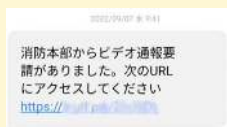

映像通報119とは、119番通報時にスマートフォンを活用し、通報者と消防指令センターとの間で相互に映像の送受信ができる新しい仕組みです。

言葉では説明しづらい災害現場の状況を明確に伝えることで速やかな災害対応に繋がり、また、応急手当が必要な急病人や怪我人に対して、より効果的な応急手当の指導を行えるようになります。

2024年4月1日
運用開始予定

映像通報 119

の運用を開始します

事前の登録、設定は必要ありません。119番通報時に、火災、交通事故、重症な患者など、通報内容から指令員が必要と判断した際に、通報者の同意を得た上で利用を案内します。

届いたショートメッセージに記載されたURLをタップするだけで利用可能です。

事前の登録やアプリのインストールは必要ありません。