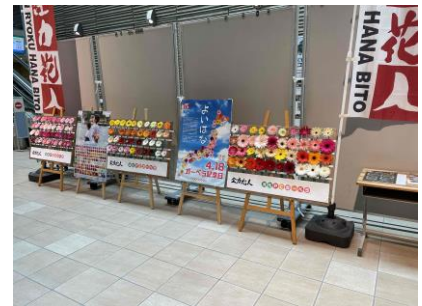

記

1 ガーベラの寄贈及び展示

【カウンター等展示】

- (1) 展示期間 令和6年4月11日(木)～4月19日(金)
- (2) 展示場所 浜松市役所本庁舎 ※「対象課一覧」のとおり
- (3) 内 容 花瓶に活けたガーベラを各課カウンター等へ展示

<展示イメージ>

【ロビー展示】

- (1) 展示期間 令和6年4月11日(木)～4月19日(金)
- (2) 展示場所 浜松市役所本館1階ロビー
- (3) 内 容 ガーベラのパネル展示等