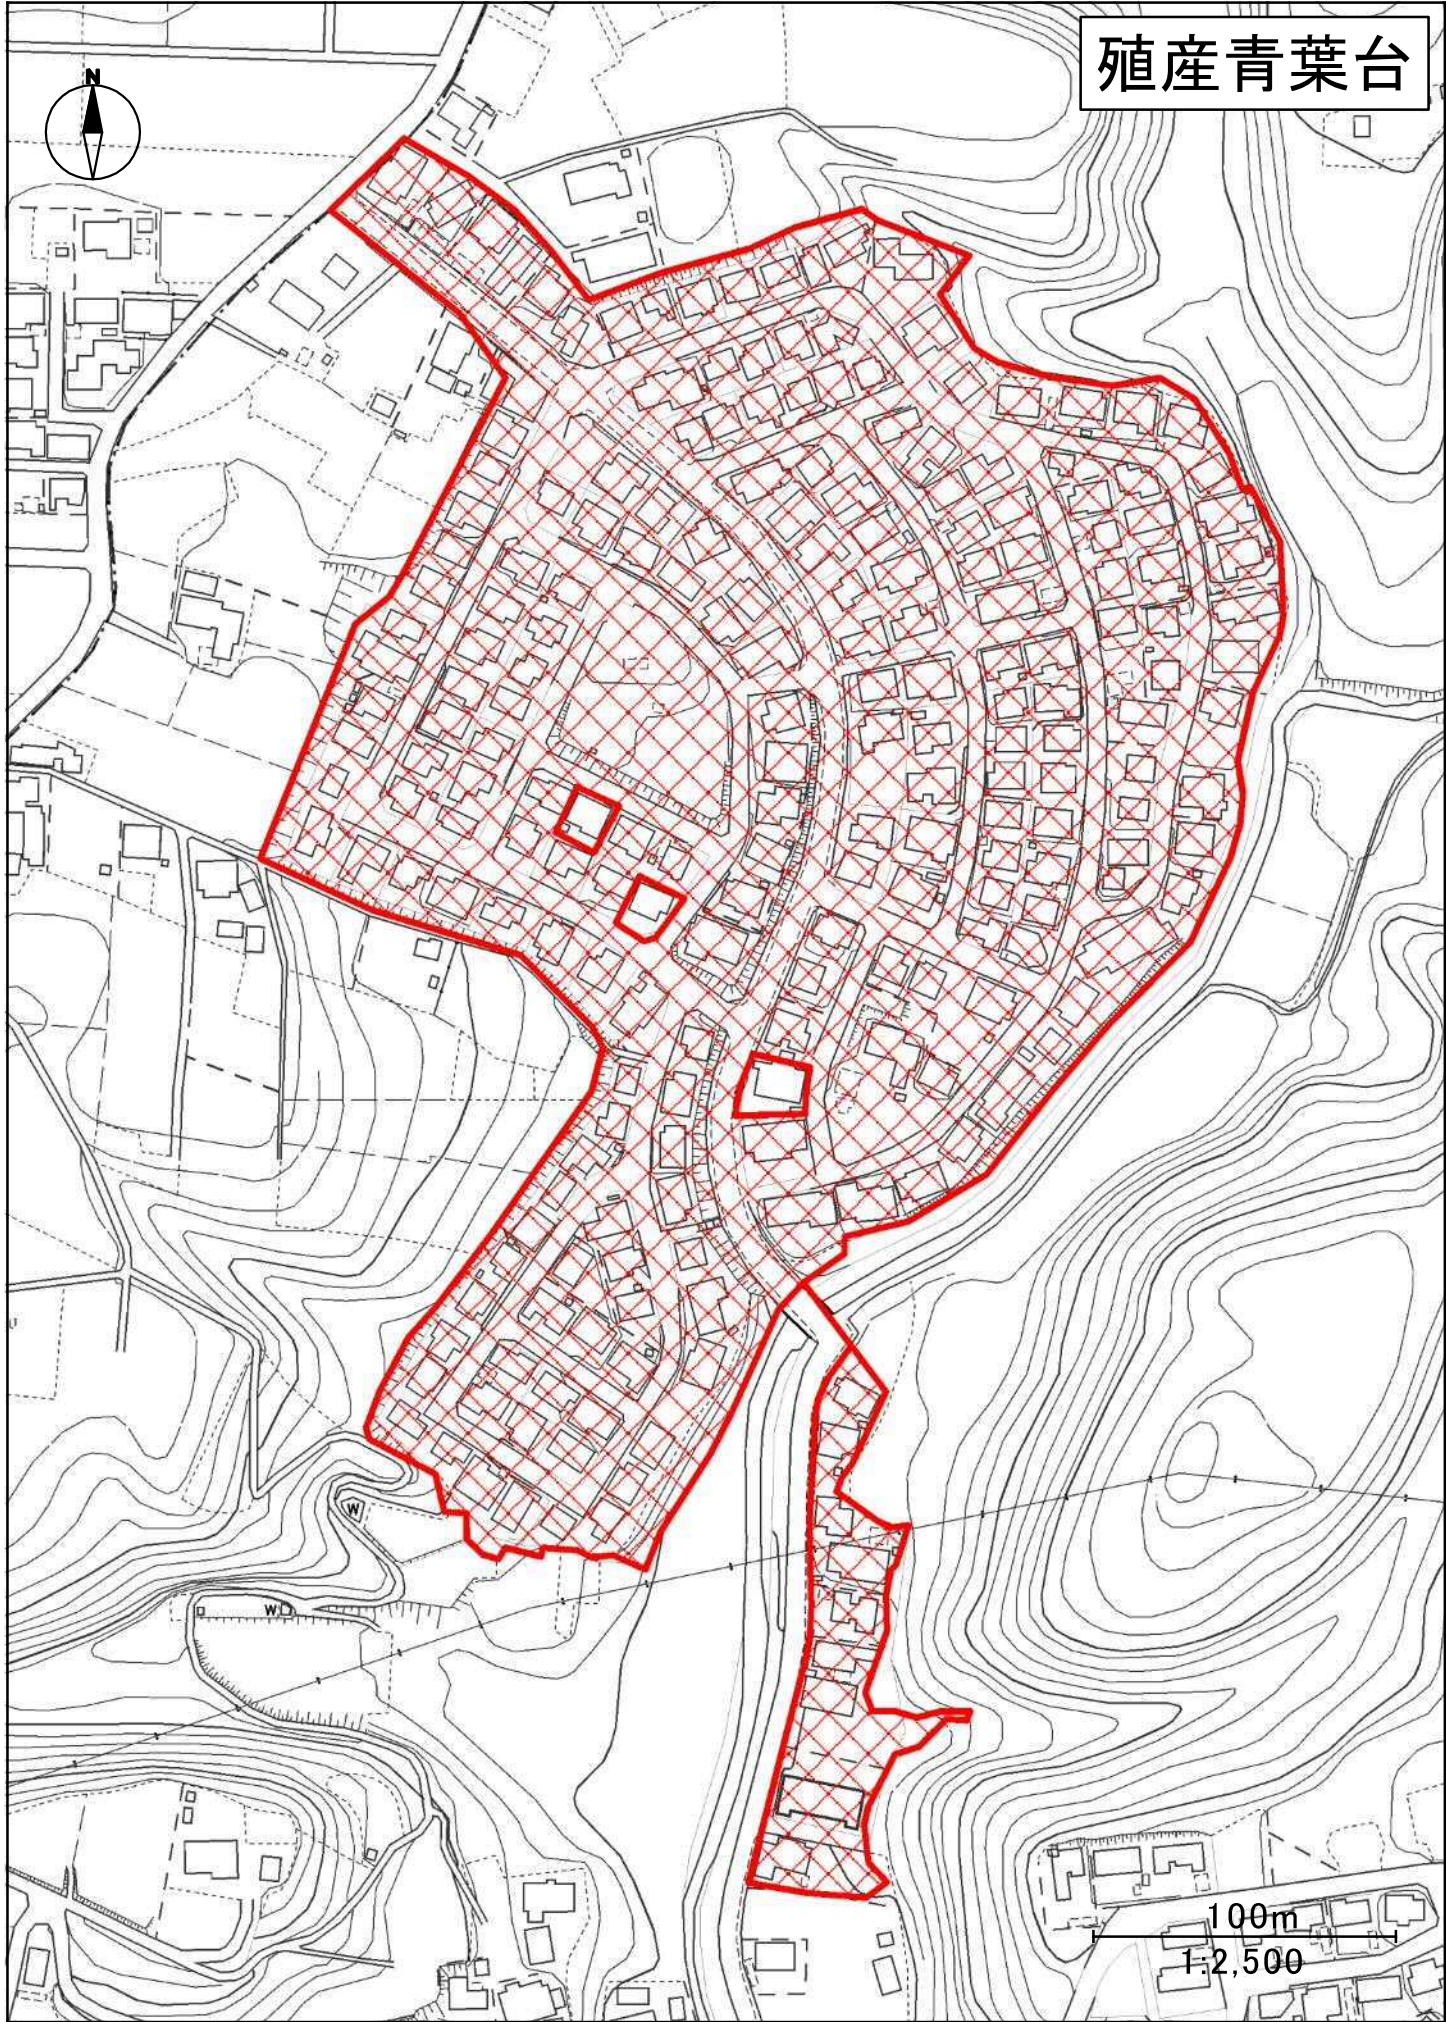

殖産青葉台

100m
1:2,500