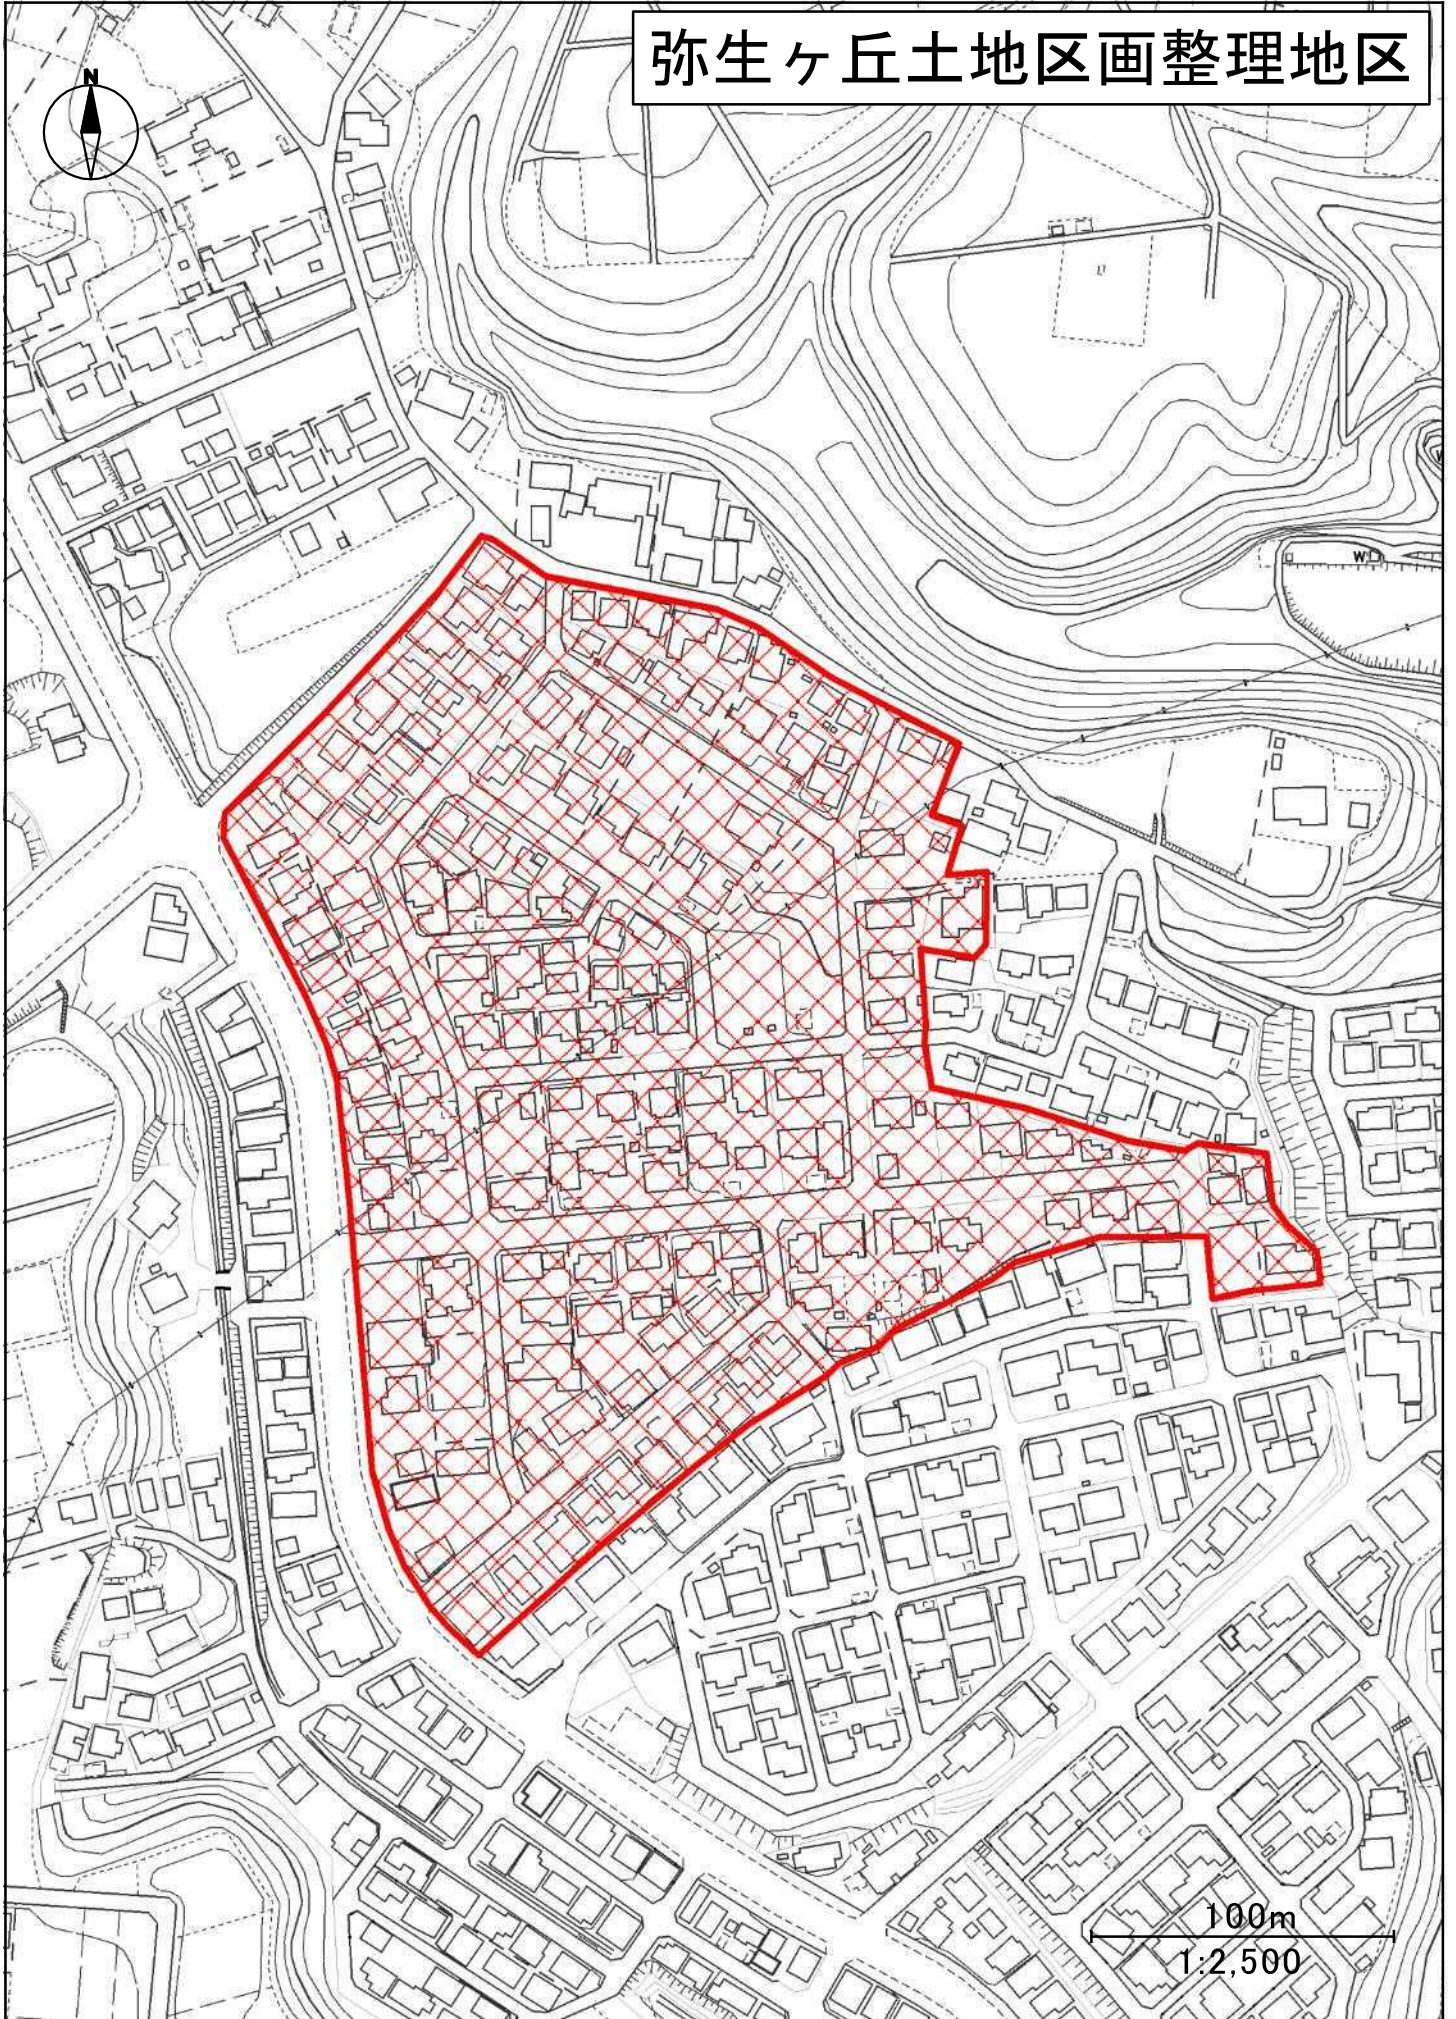

弥生ヶ丘土地区画整理地区

100m
1:2,500